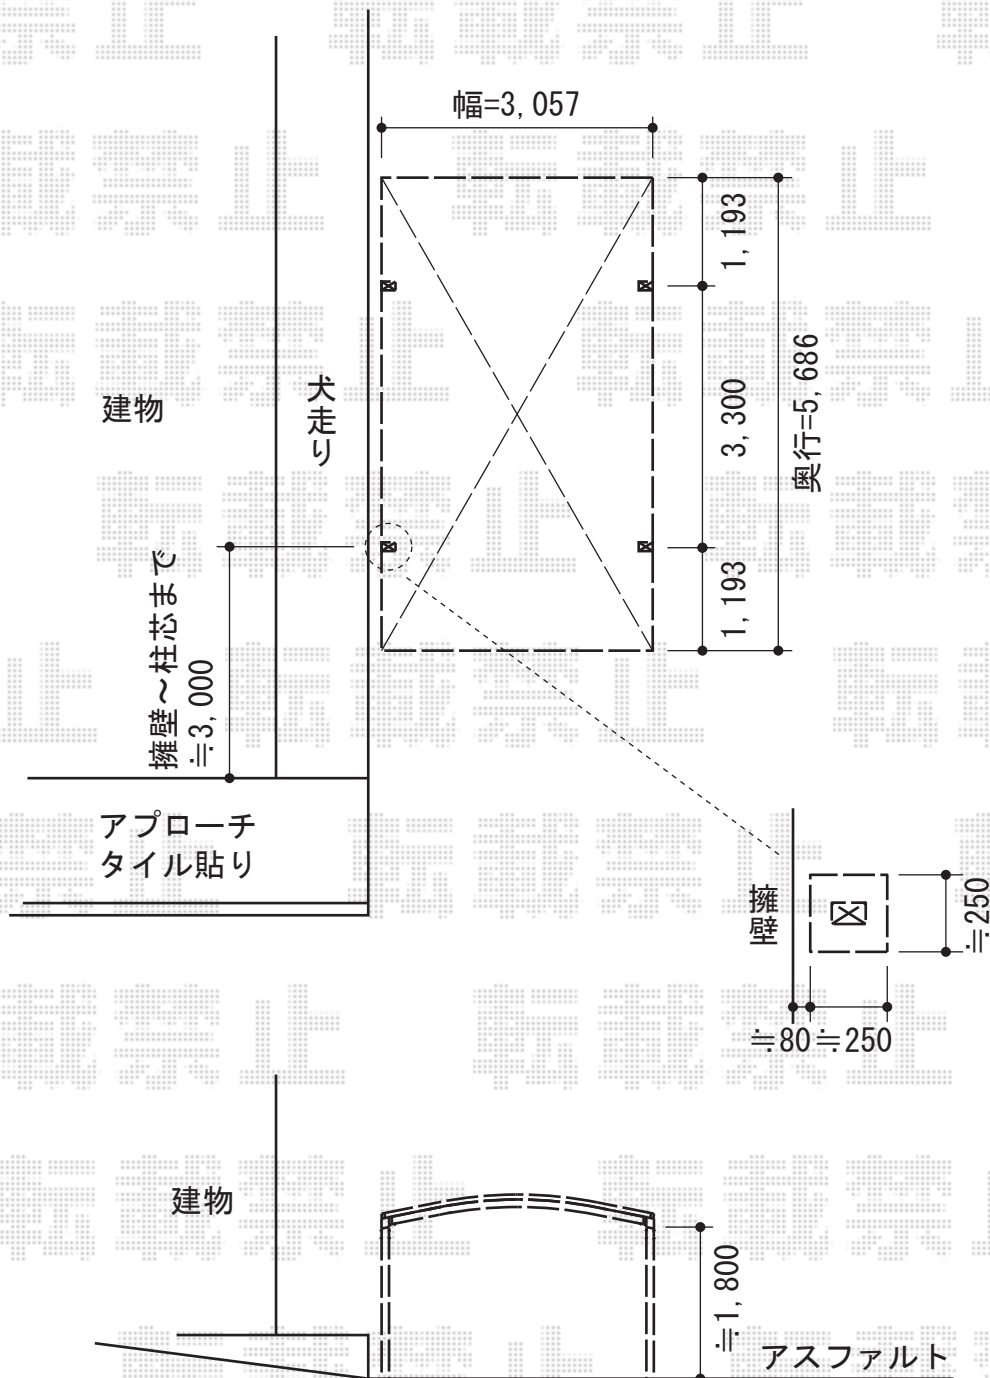

カルエードシグマIII 積雪～30cm対応

カルエードシグマIII 積雪～30cm対応

幅=3,057mm

奥行=5,686mm

色：オータムブラウン

屋根材：ガリレポリカ（クリアマット/すりガラス調）

柱仕様：標準柱仕様（有効高 約1,800mm）

現場状況や作図制限により概略図の内容と多少の違いが生じることがございます。
施工時は、現場優先とさせて頂きたく思いますので、お立会い頂き、
最終のご指示のほど、何卒、宜しくお願い致します。