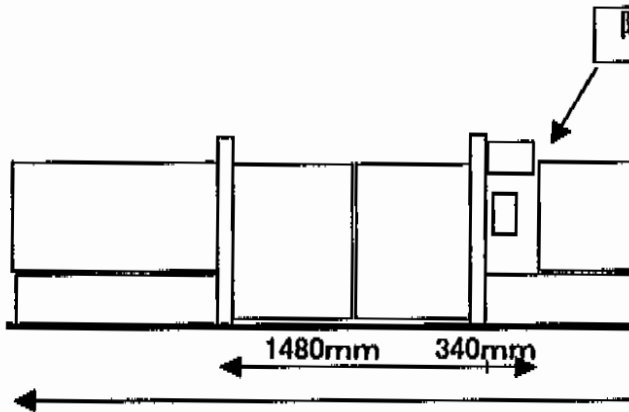

ディズニー門扉ミッキーA型 両開き 丸門柱式

隙間が空きます。

新日軽 ディズニー門扉ミッキーA型 両開き 丸門柱式
扉1枚 (W×H) = (600・600×1,000mm)
色：ブラック
錠：Z0型錠 (錠なし)
開き：内開き
ギボシ：アイアンティーク×2
サイン：ミッキーA型 (アルファベットシール付)
インターホン台座：3型用
ポスト：ミッキーA型/台座E型

現場状況や作図制限により概略図の内容と多少の違いが生じることがございます。
施工時は、現場優先とさせていただきますので、お立会い頂き、
最終のご指示のほど、何卒、宜しくお願い致します。