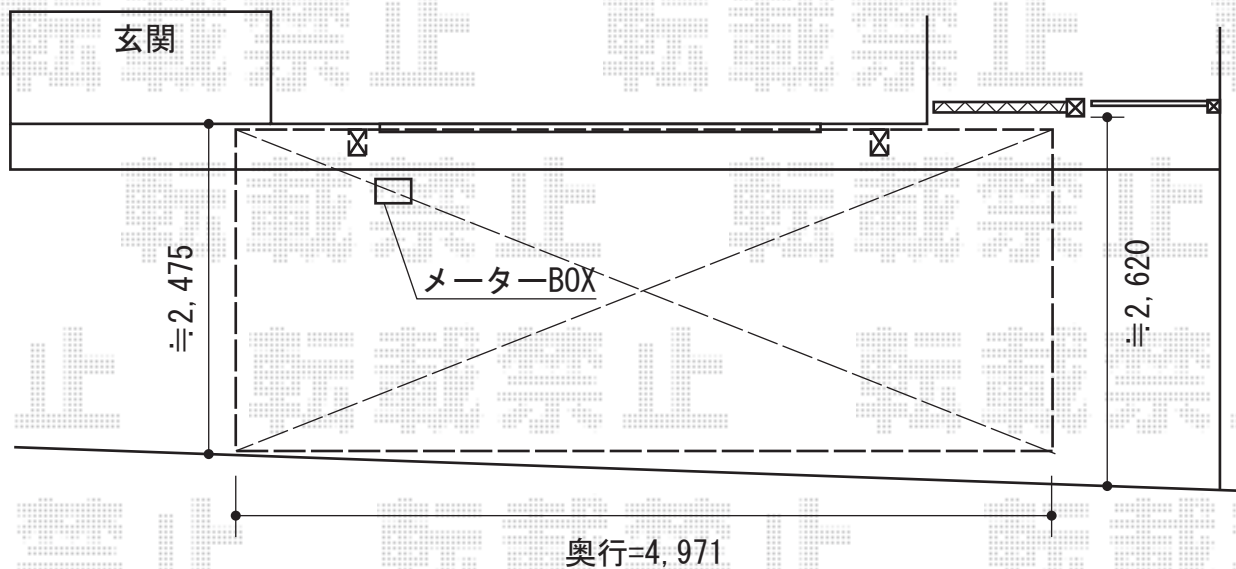

エックススルーフ 前下がり 積雪～30cm対応

トステム エックススルーフ 前下がり 積雪～30cm対応
幅=2,459mm
奥行=4,971mm
色:シャイングレー
屋根材:ガリレポリカ(クリアマット/すりガラス調)
柱仕様:標準柱仕様(有効高 約2,373mm)

現場状況や作図制限により概略図の内容と多少の違いが生じることがございます。
施工時は、現場優先とさせて頂きたく思いますので、お立会い頂き、
最終のご指示のほど、何卒、宜しくお願い致します。