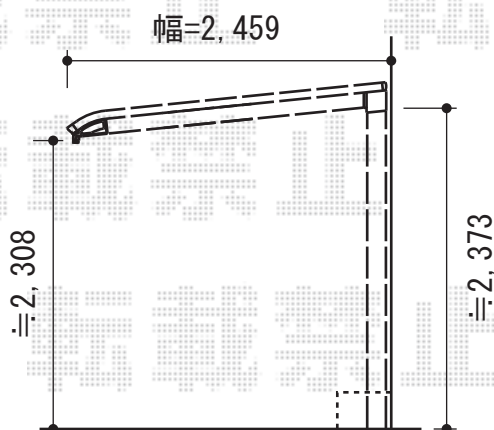

エックススルーフ 前下がり 積雪～30cm対応

トステム エックススルーフ 前下がり 積雪～30cm対応
幅=2,459mm
奥行=4,971mm
色:シャイングレー
屋根材:ガリレポリカ(クリアマット/すりガラス調)
柱仕様:標準柱仕様(有効高 約2,373mm)

現場状況や作図制限により概略図の内容と多少の違いが生じることがございます。
施工時は、現場優先とさせて頂きたく思いますので、お立会い頂き、
最終のご指示のほど、何卒、宜しくお願い致します。