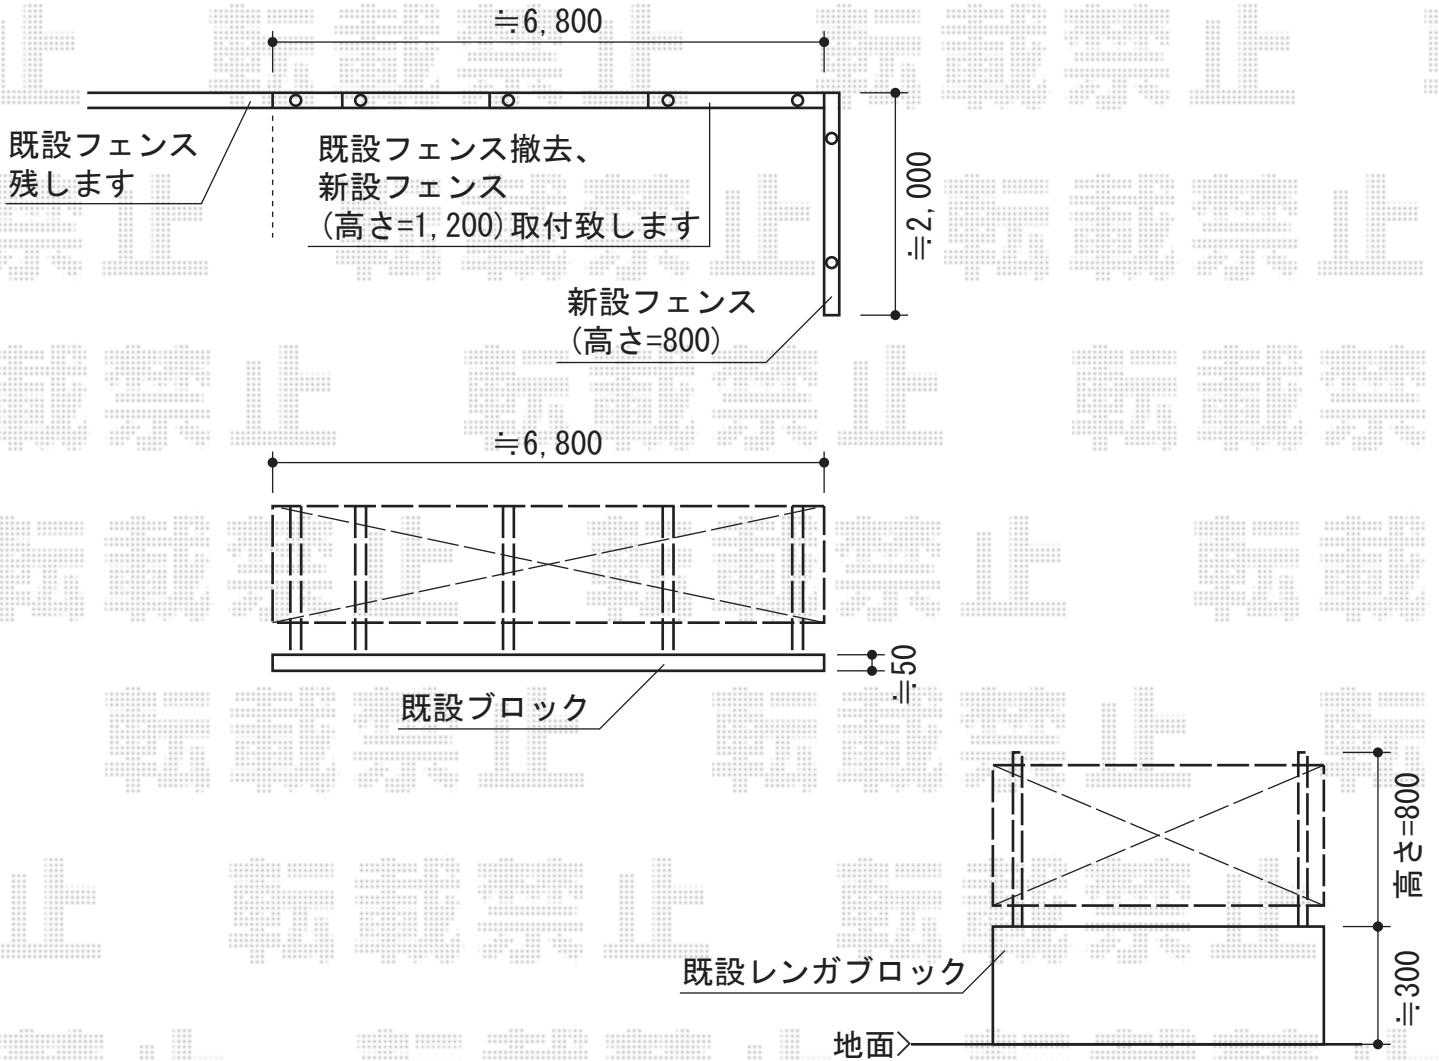

# フェンス

TOEX ハイスクリーンフェンスA型 フリーポールタイプ  
本体1枚 (W×H) = (1,967×1,200mm) × 4枚  
柱 : T-12×5本  
継手セット : 3セット  
端部キャップ : 1セット  
色 : オータムブラウン

TOEX ルーバーフェンス2型  
本体1枚 (W×H) = (2,000×800mm) × 1枚  
柱 : T-8×2本  
CM部品セット : 2セット  
CL端部カバー : T-8×1セット  
色 : オータムブラウン