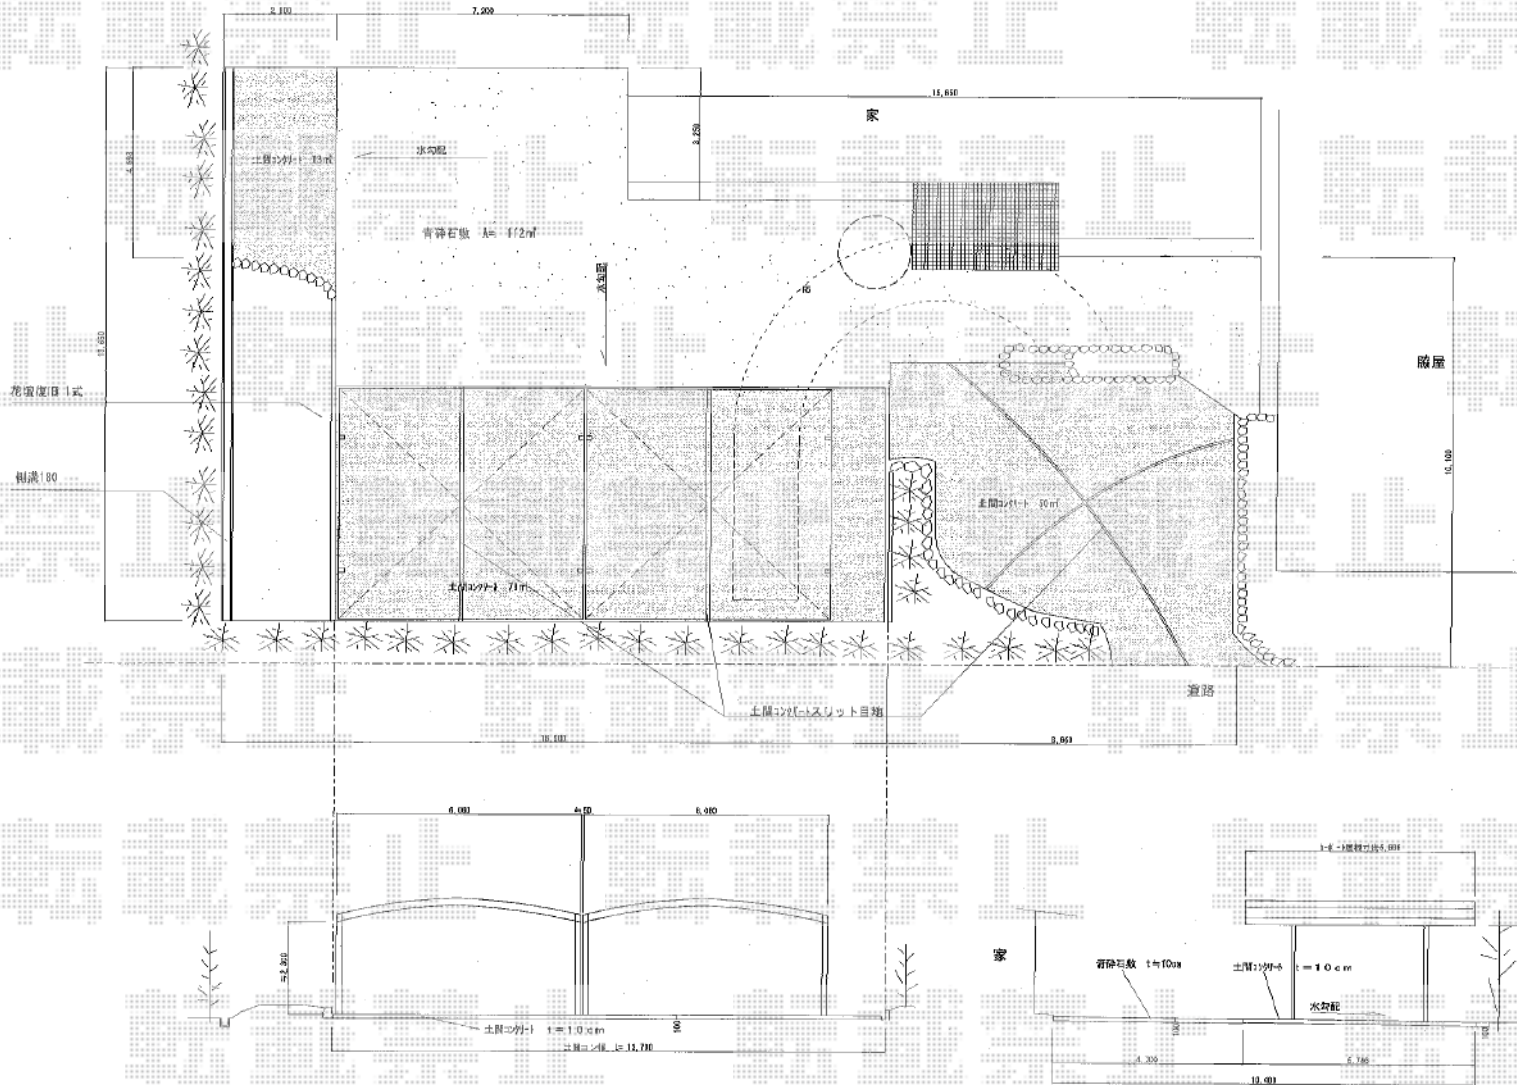

# カーブポートシグマIII ワイド 積雪~20cm対応

**トステム カーブポートシグマIII ワイド 積雪~30cm対応**  
**幅=6,060mm**  
**奥行=5,686mm**  
**色:シャイングレー**  
**屋根材:ガリレポリカ(クリアマット/すりガラス調)**  
**柱仕様:ロング柱23仕様(有効高 約2,300mm)**  
**数量:2セット**

現場状況や作図制限により概略図の内容と多少の違いが生じることがございます。  
 施工時は、現場優先とさせて頂きたく思いますので、お立会い頂き、  
 最終のご指示のほど、何卒、宜しくお願い致します。