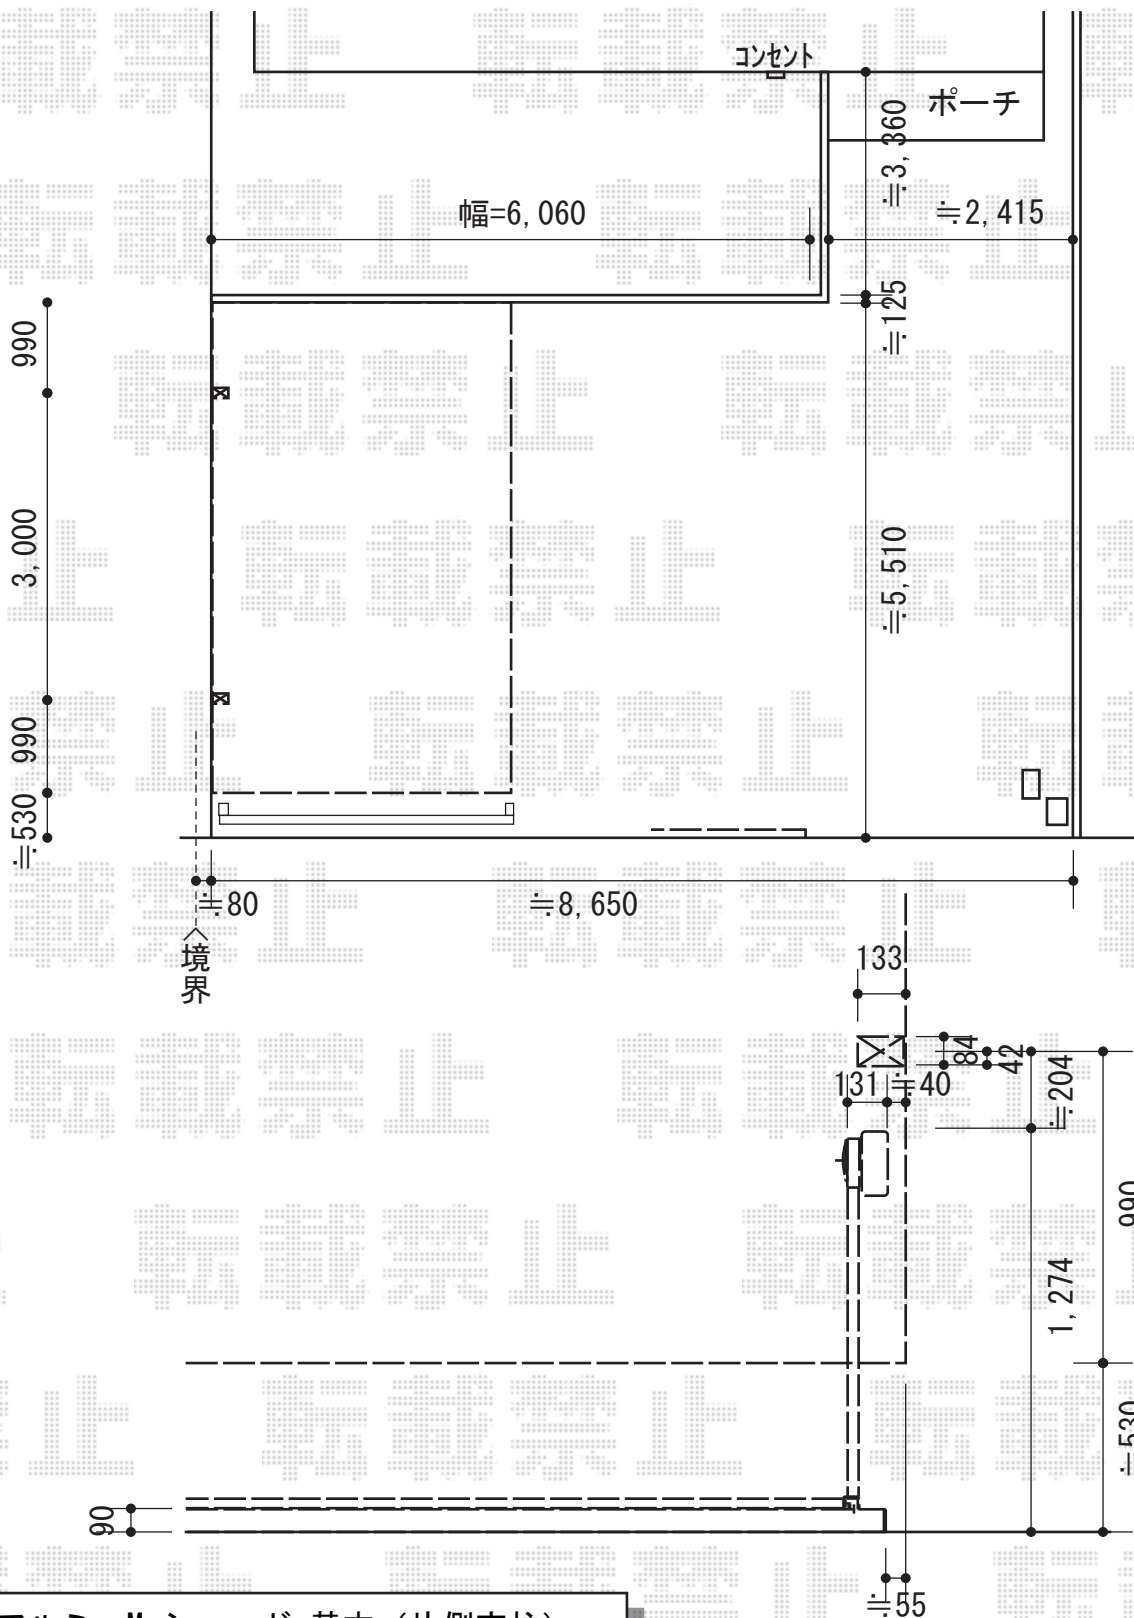

カーポート・カーゲート

三協立山アルミ M. シェード 基本 (片側支柱)
 幅=2,834mm
 奥行=5,422mm
 色: サンシルバー
 屋根材: ポリカーボネート (かすみ/すりガラス調)
 柱仕様: H23 (有効高 約2,310mm)

三協立山アルミ M. シェード 基本 (片側支柱) タイプ
 幅=2,834mm
 奥行=5,422mm
 色: サンシルバー
 屋根材: ポリカーボネート (かすみ/すりガラス調)
 柱仕様: H23 (有効高 約2,310mm)

現場状況や作図制限により概略図の内容と多少の違いが生じることがございます。
 施工時は、現場優先とさせて頂きたく思いますので、お立会い頂き、
 最終のご指示のほど、何卒、宜しくお願い致します。

EX-SHOP
 HTTP://WWW.EX-SHOP.NET

担当: 山住