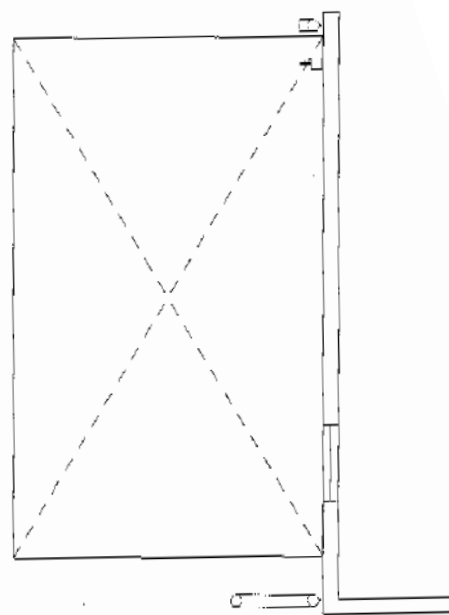

ライザーテラスII R型 テラスタイプ 単体 積雪～20cm対応

トステム ライザーテラスII R型 テラスタイプ 単体 積雪～20cm対応
間口=メーカー4000 (柱芯々3,800mm 屋根幅4,020mm)
出幅=8尺 (2,385mm)
色: オータムブラウン
屋根材: ポリカーボネート (クリアマット/すりガラス調)
柱仕様: 柱位置固定タイプ (柱2本)
施工方法: 上止め仕様

トステム 吊り下げ物干し 標準 2本入り
色: オータムブラウン