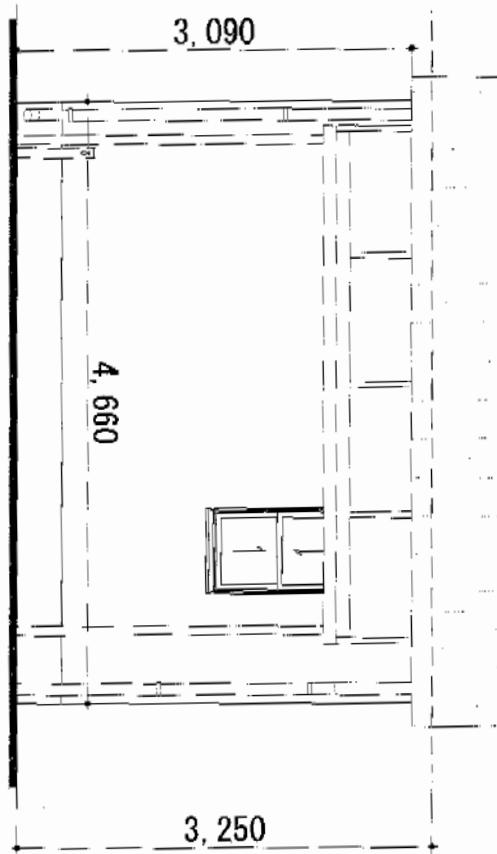

ライザーテラスII R型 テラスタイプ 単体 積雪～20cm対応

トステム ライザーテラスII R型 テラスタイプ 単体 積雪～20cm対応
間口=メーカー4000 (柱芯々3,800mm 屋根幅4,020mm)
出幅=8尺 (2,385mm)
色: オータムブラウン
屋根材: ポリカーボネート (クリアマット/すりガラス調)
柱仕様: 柱位置固定タイプ (柱2本)
施工方法: 上止め仕様

トステム 吊り下げ物干し 標準 2本入り
色: オータムブラウン