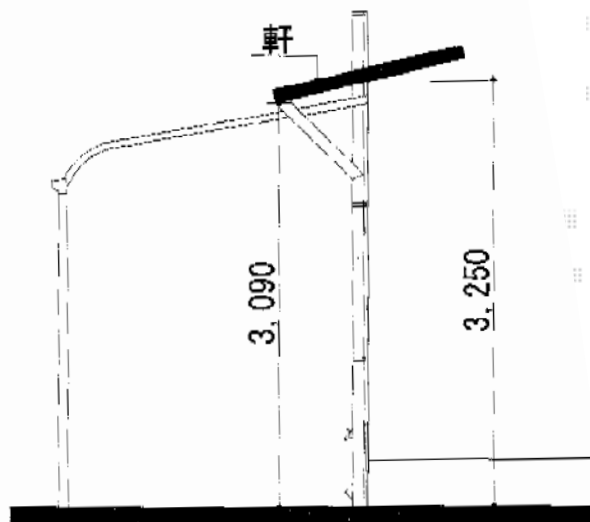

ライザーテラスII R型 テラスタイプ 単体 積雪～20cm対応

トステム ライザーテラスII R型 テラスタイプ 単体 積雪～20cm対応
間口=メーカー4000 (柱芯々3,800mm 屋根幅4,020mm)
出幅=8尺 (2,385mm)
色: オータムブラウン
屋根材: ポリカーボネート (クリアマット/すりガラス調)
柱仕様: 柱位置固定タイプ (柱2本)
施工方法: 上止め仕様

トステム 吊り下げ物干し 標準 2本入り
色: オータムブラウン