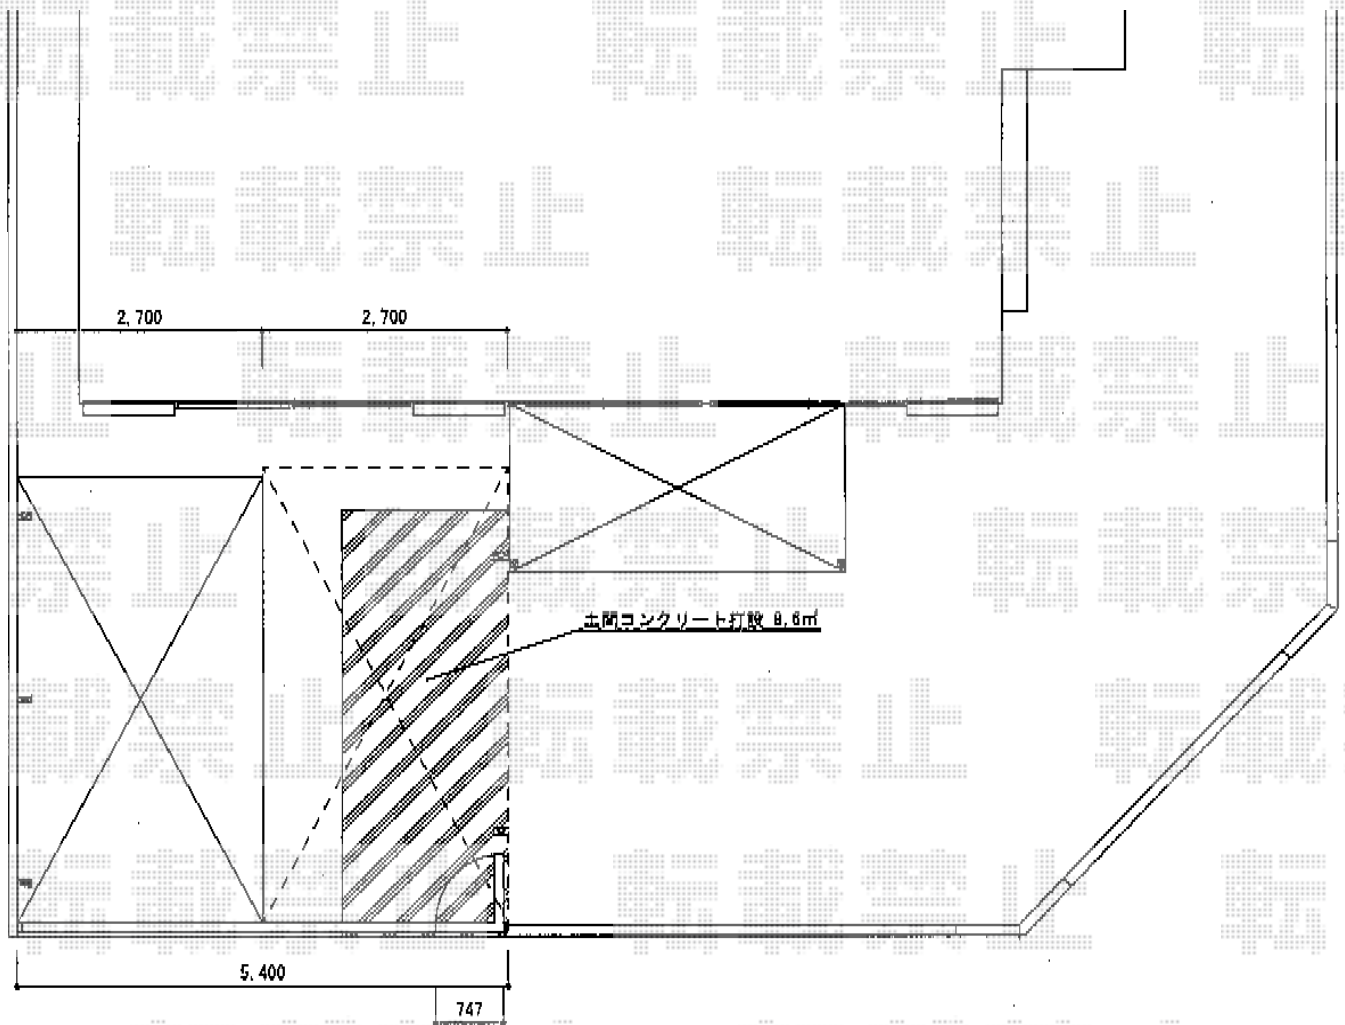

# カーポート・カーゲート

YKK AP レイナポート 積雪~20cm対応  
幅=2,700mm  
奥行=5,052mm  
色：ブラウン  
屋根材：ポリカーボネート（スモークブラウン）  
柱仕様：ハイルーフ柱仕様（有効高 約2,355mm）

YKK AP レイオス4型 ノンレール 片開き  
開口幅=5,307mm  
全幅=5,407mm  
たたみ幅=747mm  
高さ=柱 1,070mm/扉 1,050mm  
色：ブラウン  
キャスター数：4  
落棒数：4

現場状況や作図制限により概略図の内容と多少の違いが生じることがございます。  
施工時は、現場優先とさせて頂きたく思いますので、お立会い頂き、  
最終のご指示のほど、何卒、宜しくお願い致します。

EX-SHOP  
HTTP://WWW.EX-SHOP.NET

担当：岡本