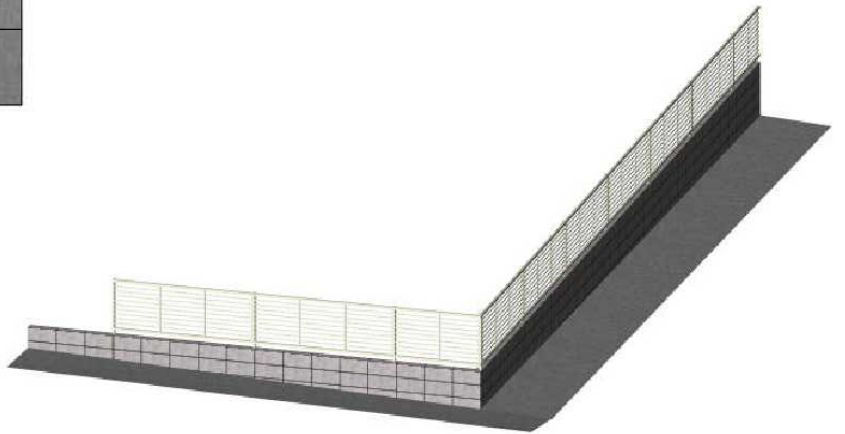

## ハイグリッドフェンスN8型

TOEX ハイグリッドフェンスN8型  
本体1枚 (W×H) = (2,000×800mm) × 10枚  
アルミ型材柱 : × 12本  
コーナー継手 : × 1セット  
小口キャップ : × 2  
色 : シヤイングレー

現場状況や作図制限により概略図の内容と多少の違いが生じることがございます。  
施工時は、現場優先とさせて頂きたく思いますので、お立会い頂き、  
最終のご指示のほど、何卒、宜しくお願い致します。