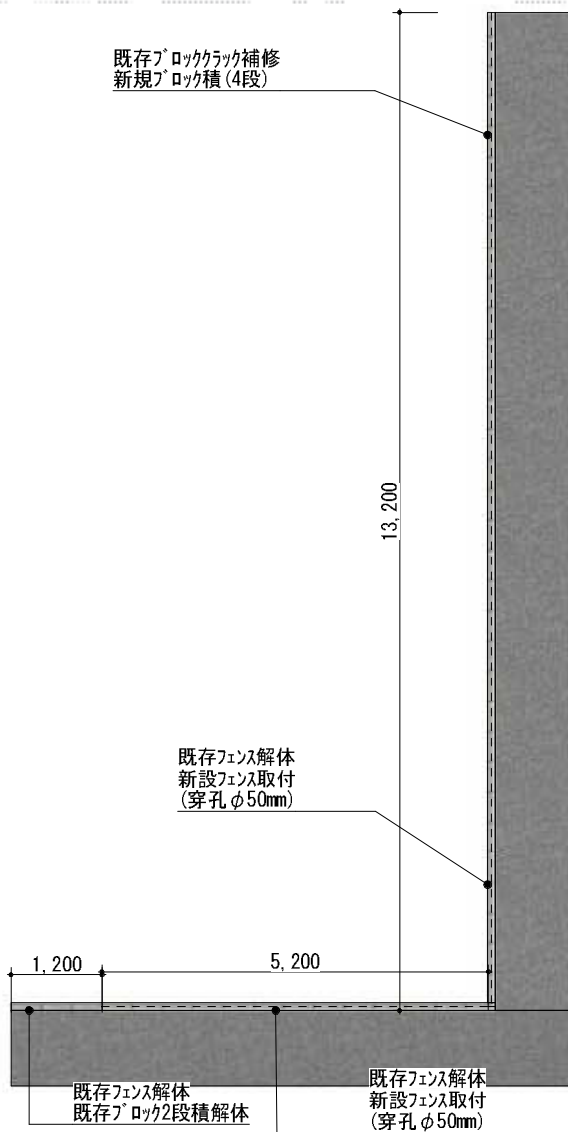

## ハイグリッドフェンスN8型

TOEX ハイグリッドフェンスN8型  
本体1枚 (W×H) = (2,000×800mm) × 10枚  
アルミ型材柱 : × 12本  
コーナー継手 : × 1セット  
小口キャップ : × 2  
色 : シヤイングレー

現場状況や作図制限により概略図の内容と多少の違いが生じることがございます。  
施工時は、現場優先とさせて頂きたく思いますので、お立会い頂き、  
最終のご指示のほど、何卒、宜しくお願い致します。