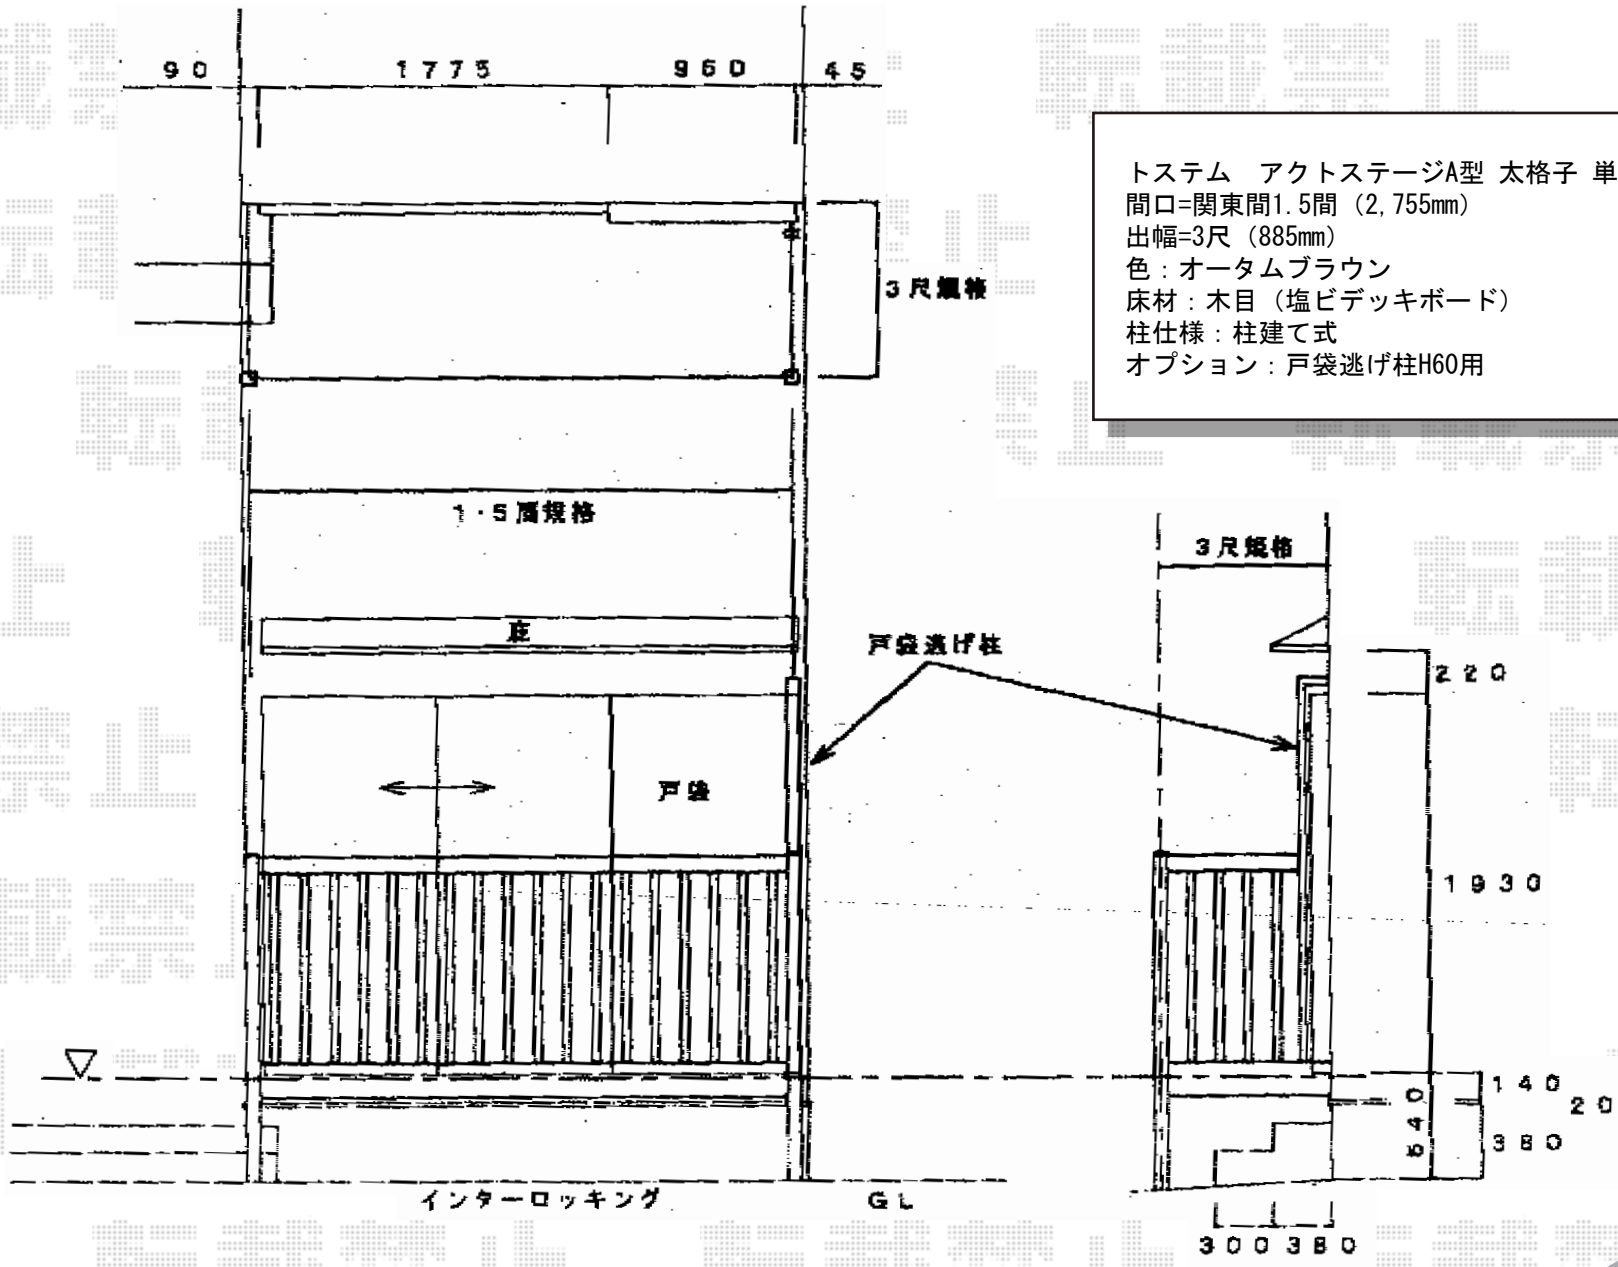

アクトステージA型 太格子 単体 柱建て式

トステム アクトステージA型 太格子 単体 柱建て式
 間口=関東間1.5間 (2,755mm)
 出幅=3尺 (885mm)
 色: オータムブラウン
 床材: 木目 (塩ビデッキボード)
 柱仕様: 柱建て式
 オプション: 戸袋逃げ柱H60用

現場状況や作図制限により概略図の内容と多少の違いが生じることがございます。
 施工時は、現場優先とさせて頂きたく思いますので、お立会い頂き、
 最終のご指示のほど、何卒、宜しくお願い致します。