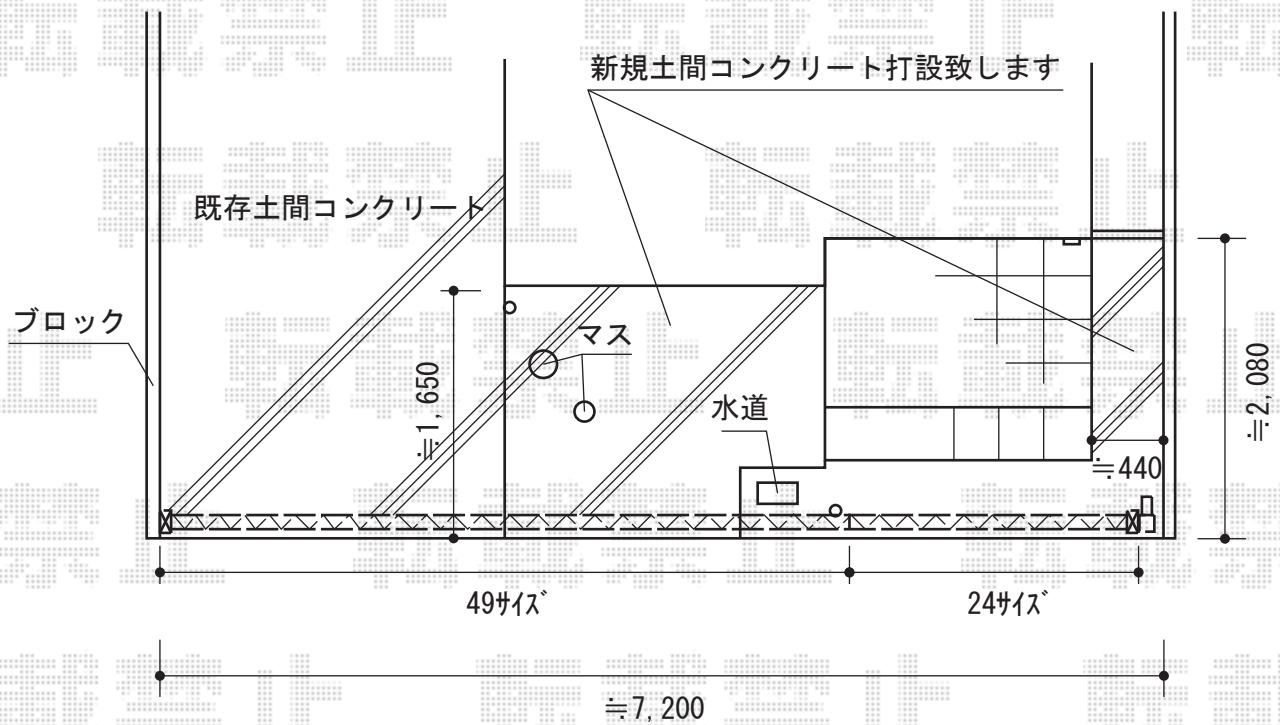

機能門柱・カーゲート

YKK AP シンプルモダン機能門柱1型
 本体：ポストのみ加工
 色：プラチナステン
 ポスト：T3B型（ダイヤルキー付）

Value Select トリップゲートPB型
 ノンレール 親子開き [掛] 49+ [受] 24
 開口幅=7,222mm
 全幅=7,322mm
 たたみ幅=532.5・294mm
 高さ=1,200mm
 色：ステンカラー
 キャスター数：2+3箇所
 落棒数：1+2本

現場状況や作図制限により概略図の内容と多少の違いが生じることがございます。
 施工時は、現場優先とさせていただきますので、お立会い頂き、
 最終のご指示のほど、何卒、宜しくお願い致します。

EX-SHOP
[HTTP://WWW.EX-SHOP.NET](http://www.ex-shop.net)

担当：八浦