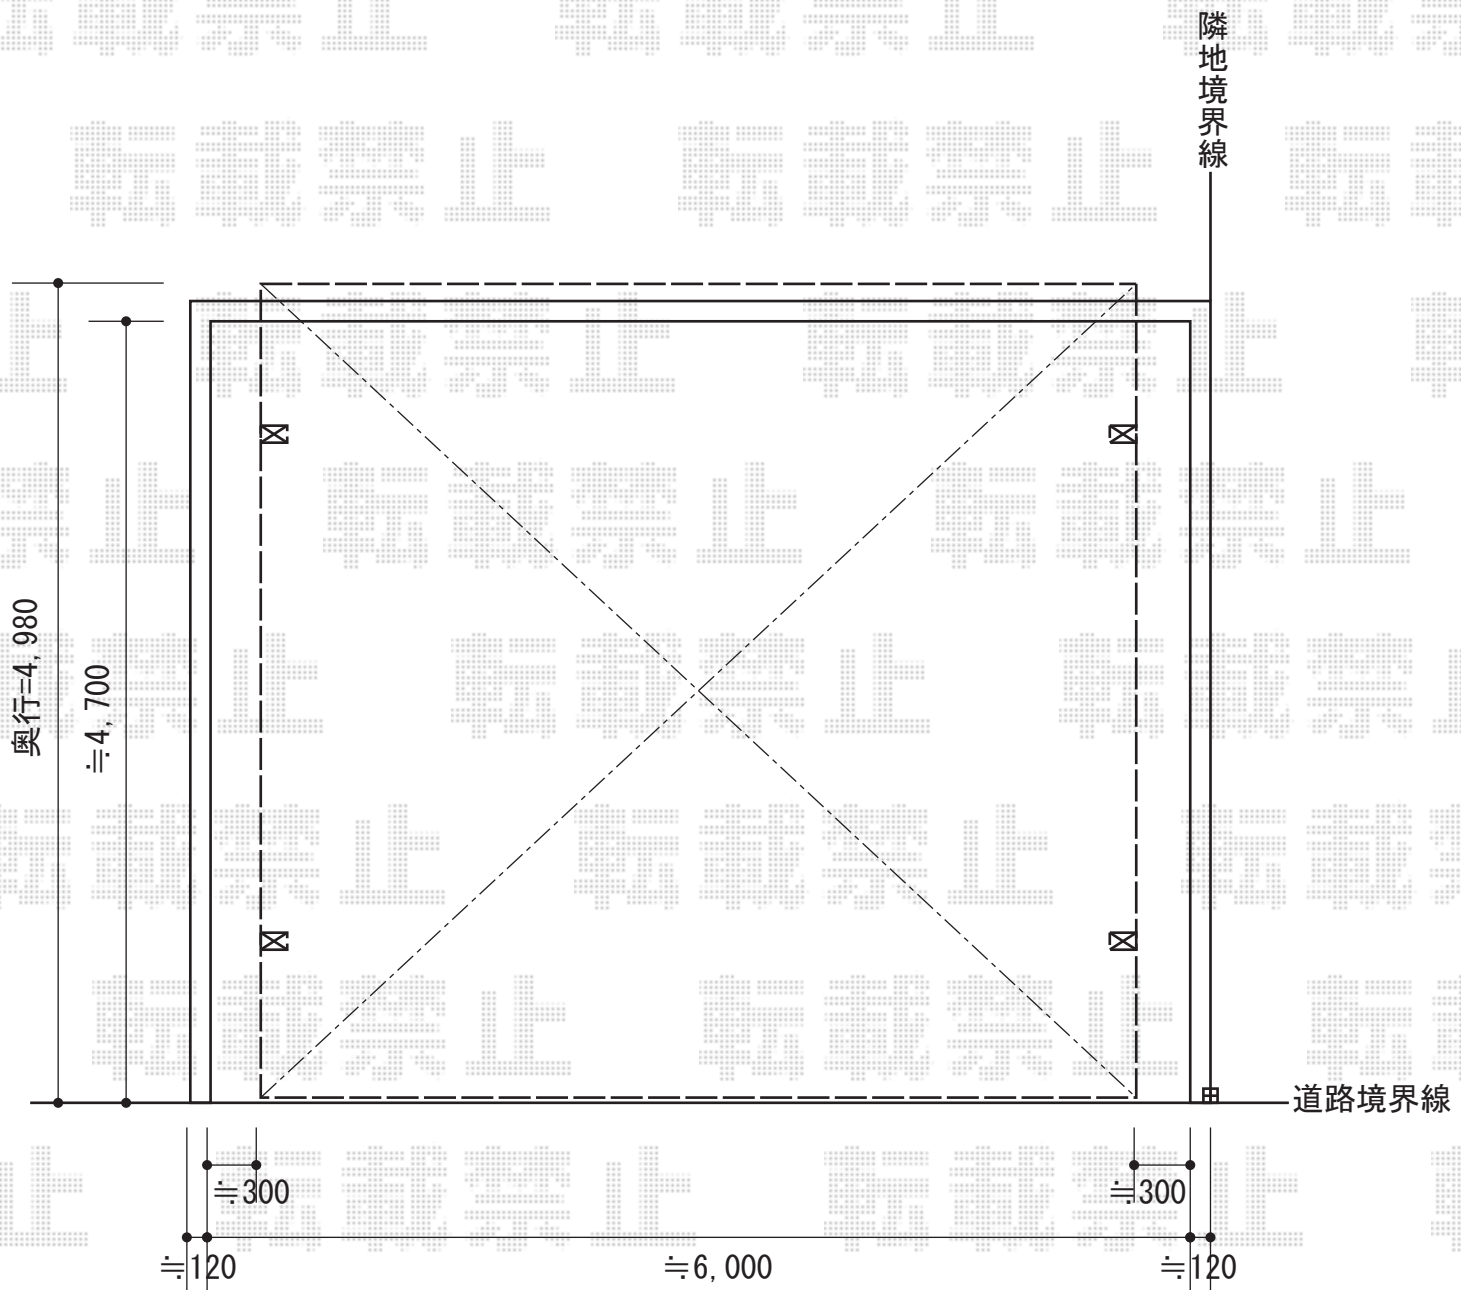

カーブポートシグマIII ワイド 積雪~30cm対応

トステム カーブポートシグマIII ワイド 積雪~30cm対応
幅=5,443mm
奥行=4,980mm
色：ホワイト
屋根材：ポリカーボネート（ブルースモーク）
柱仕様：ロング柱23仕様（有効高 約2,300mm）

現場状況や作図制限により概略図の内容と多少の違いが生じることがございます。
施工時は、現場優先とさせて頂きたく思いますので、お立会い頂き、
最終のご指示のほど、何卒、宜しくお願い致します。