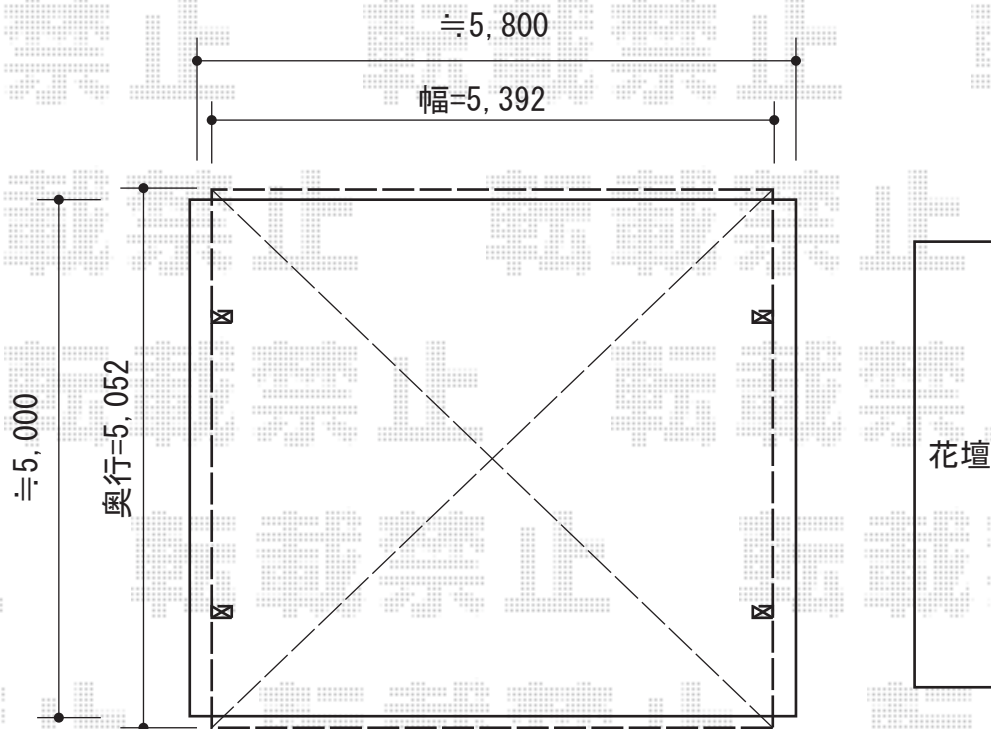

プレシオスポーツ ワイド 積雪～20cm対応

Value Select プレシオスポーツ ワイド 積雪～20cm対応

幅=5,392mm

奥行=5,052mm

色：グレースブラウン

屋根材：熱線遮断ポリカーボネート（スカイブルーマット調）

柱仕様：ハイルーフ仕様（有効高 約2,250mm）

現場状況や作図制限により概略図の内容と多少の違いが生じることがございます。  
施工時は、現場優先とさせていただきますので、お立会い頂き、  
最終のご指示のほど、何卒、宜しくお願い致します。