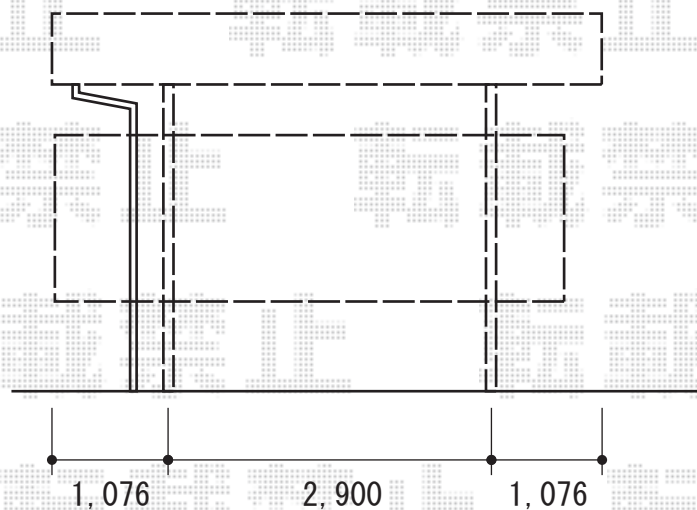

プレシオスポーツ ワイド 積雪～20cm対応

Value Select プレシオスポーツ ワイド 積雪～20cm対応

幅=5,392mm

奥行=5,052mm

色：グレースブラウン

屋根材：熱線遮断ポリカーボネート（スカイブルーマット調）

柱仕様：ハイルーフ仕様（有効高 約2,250mm）

現場状況や作図制限により概略図の内容と多少の違いが生じることがございます。  
施工時は、現場優先とさせていただきますので、お立会い頂き、  
最終のご指示のほど、何卒、宜しくお願い致します。