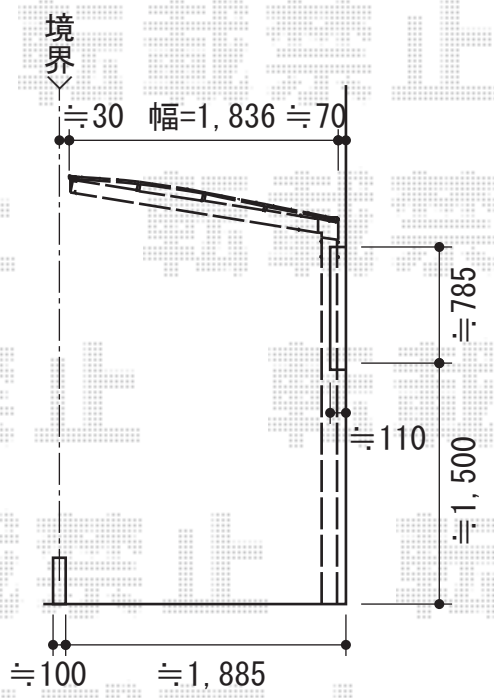

# エクスルーフ サイクルポート 積雪～20cm対応

**トステム エクスルーフ サイクルポート 積雪～20cm対応**  
 幅=1,836mm  
 奥行=2,147mm  
 色:シャイングレー  
 屋根材:ポリカーボネート(ブルースモーク)  
 柱仕様:ロング柱24仕様(有効高 約2,400mm)

現場状況や作図制限により概略図の内容と多少の違いが生じることがございます。  
 施工時は、現場優先とさせて頂きたく思いますので、お立会い頂き、  
 最終のご指示のほど、何卒、宜しくお願い致します。