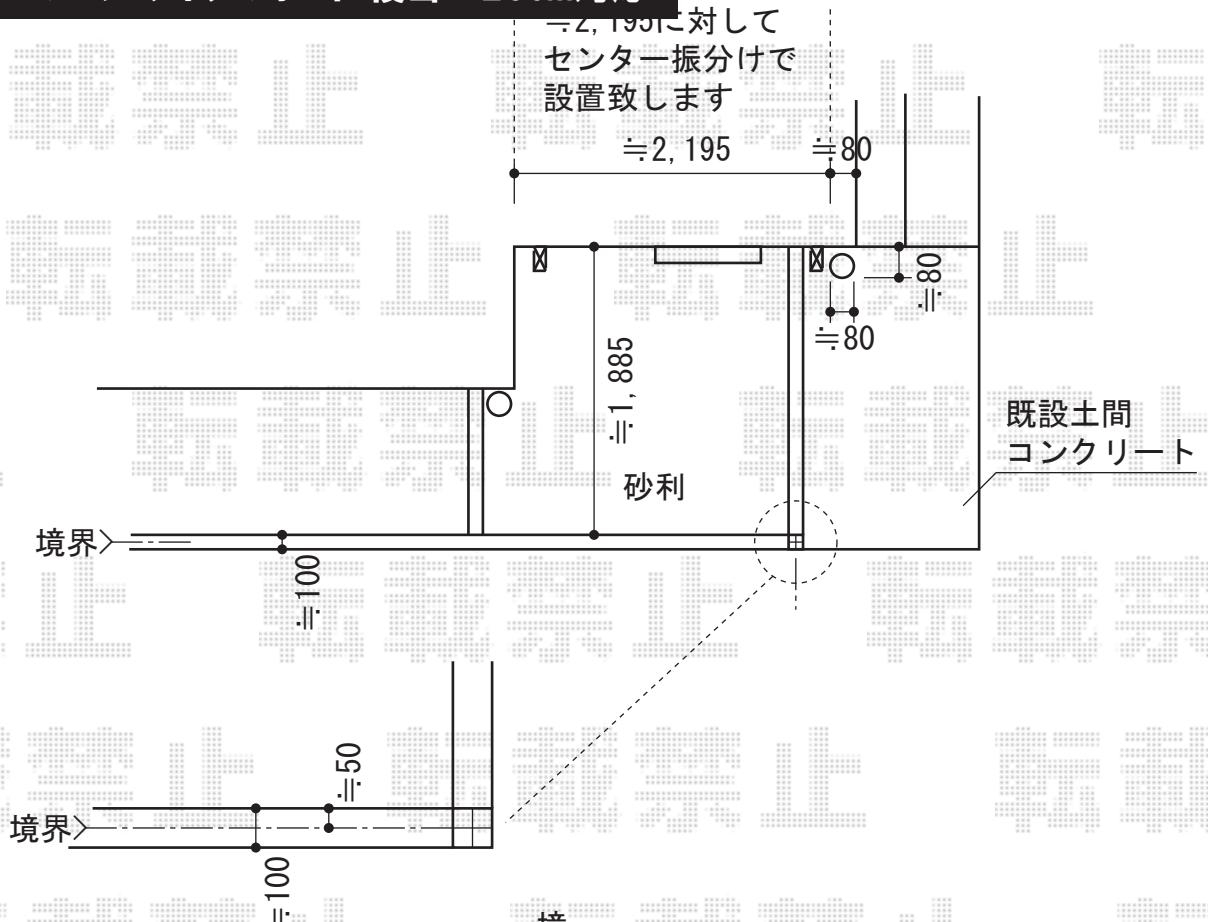

# エクスルーフ サイクルポート 積雪～20cm対応

**トステム エクスルーフ サイクルポート 積雪～20cm対応**  
 幅=1,836mm  
 奥行=2,147mm  
 色:シャイングレー  
 屋根材:ポリカーボネート(ブルースモーク)  
 柱仕様:ロング柱24仕様(有効高 約2,400mm)

現場状況や作図制限により概略図の内容と多少の違いが生じることがございます。  
 施工時は、現場優先とさせて頂きたく思いますので、お立会い頂き、  
 最終のご指示のほど、何卒、宜しくお願い致します。