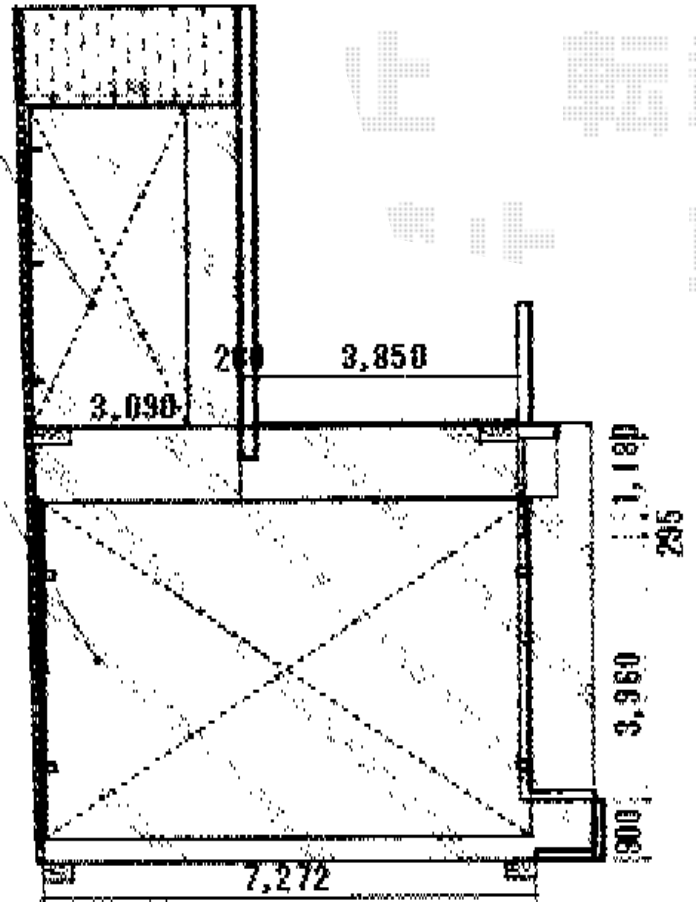

レイナトリプルポート 積雪～20cm対応

既存カーポート移設
土間コンクリート打ち
※おかしなし

YKK/レイナトリプルポート
ハイルーフ 51-72H
サイドパネル 51-19H
外観左側柱部分ブロックカット

YKK AP レイナトリプルポート 積雪～20cm対応
幅=7,200mm 奥行=5,052mm 色：カームブラック
屋根材：熱線遮断ポリカーボネート（アースブルーマット調）
柱仕様：ハイルーフ柱仕様（有効高 約2,348mm）
YKK AP レイナトリプルポートサイドパネル
奥行サイズ：長さ51用 高さ=1,873mm 色：カームブラック
パネル材：熱線遮断ポリカーボネート（アースブルーマット調）