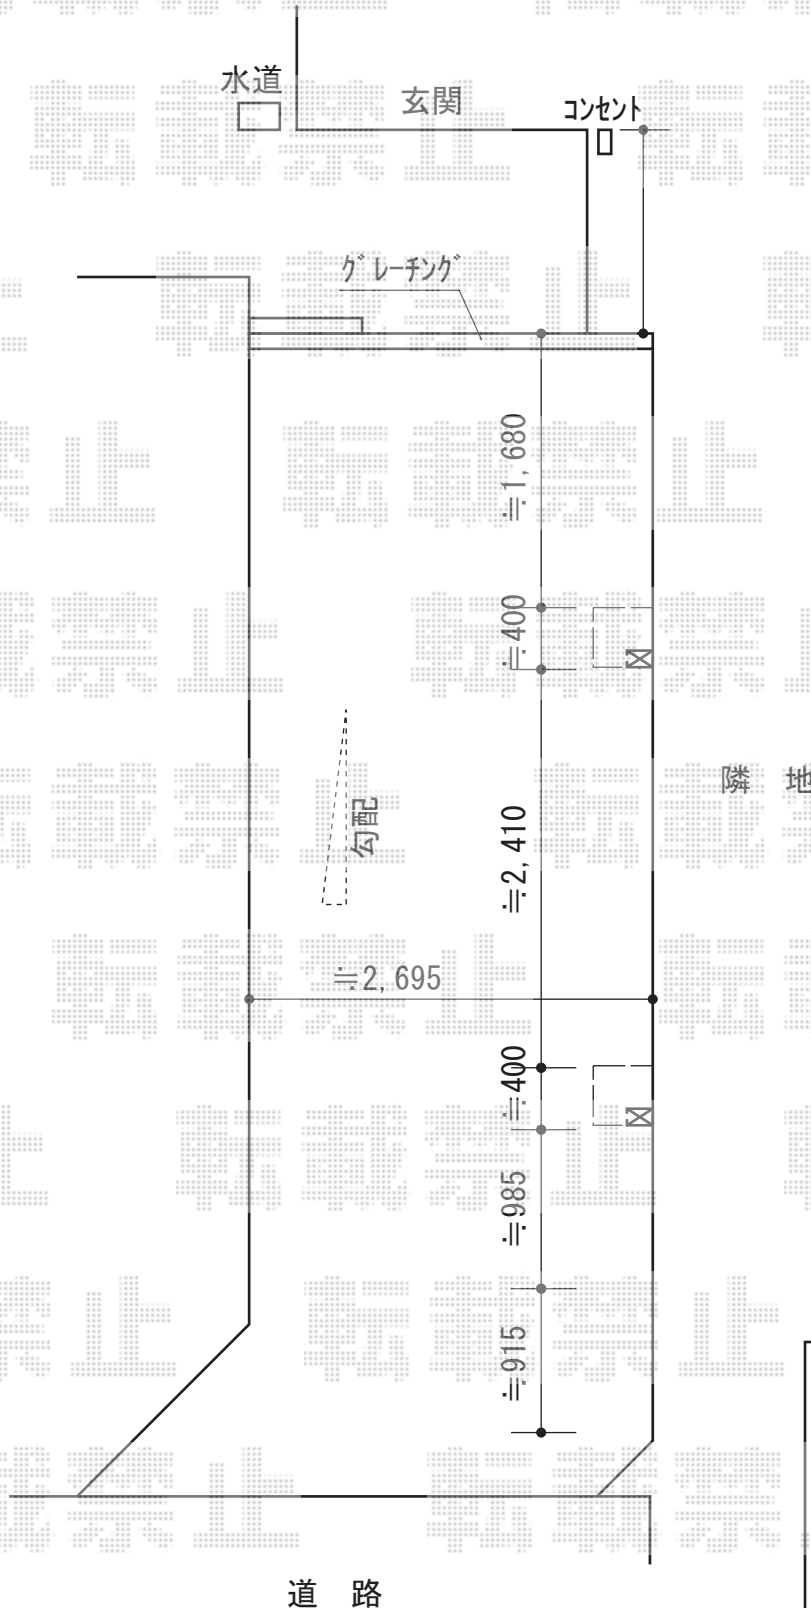

プレシオスポート 積雪～20cm対応

Value Select

プレシオスポート 積雪～20cm対応  
幅=2,400mm  
奥行=5,052mm  
色：ノーブルステン  
屋根材：熱線遮断ポリカーボネート  
(スカイブルーマット調)  
柱仕様：ハイルーフ仕様  
(有効高 約2,250mm)

現場状況や作図制限により概略図の内容と多少の違いが生じることがございます。  
施工時は、現場優先とさせて頂きたく思いますので、お立会い頂き、  
最終のご指示のほど、何卒、宜しくお願い致します。