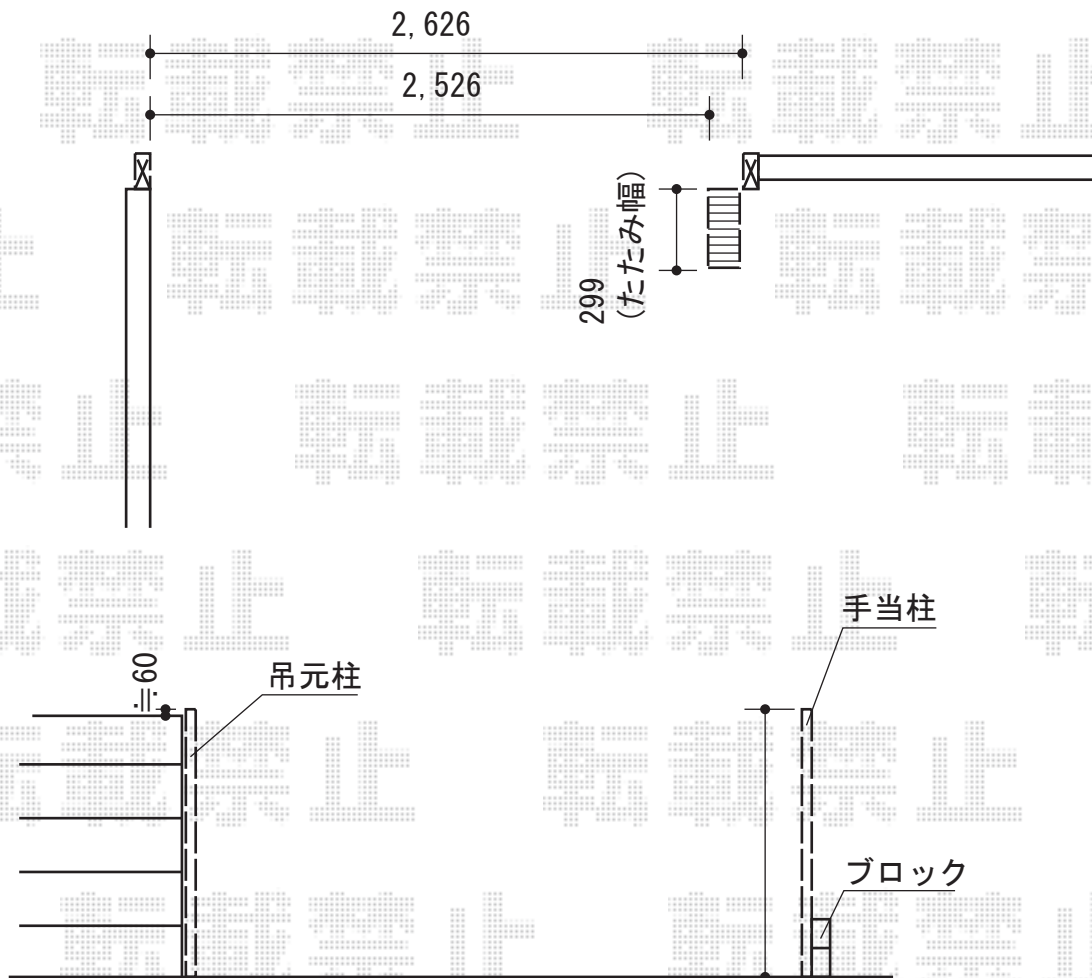

トリップゲート PA型 ノンレール 片開き

Value Select トリップゲート PA型 ノンレール 片開き
開口幅=2,626mm
全幅=2,726mm
たたみ幅=299mm
高さ=1,182mm
色：ブラック
キャスター数：2
落棒数：1

現場状況や作図制限により概略図の内容と多少の違いが生じることがございます。
施工時は、現場優先とさせて頂きたく思いますので、お立会い頂き、
最終のご指示のほど、何卒、宜しくお願い致します。