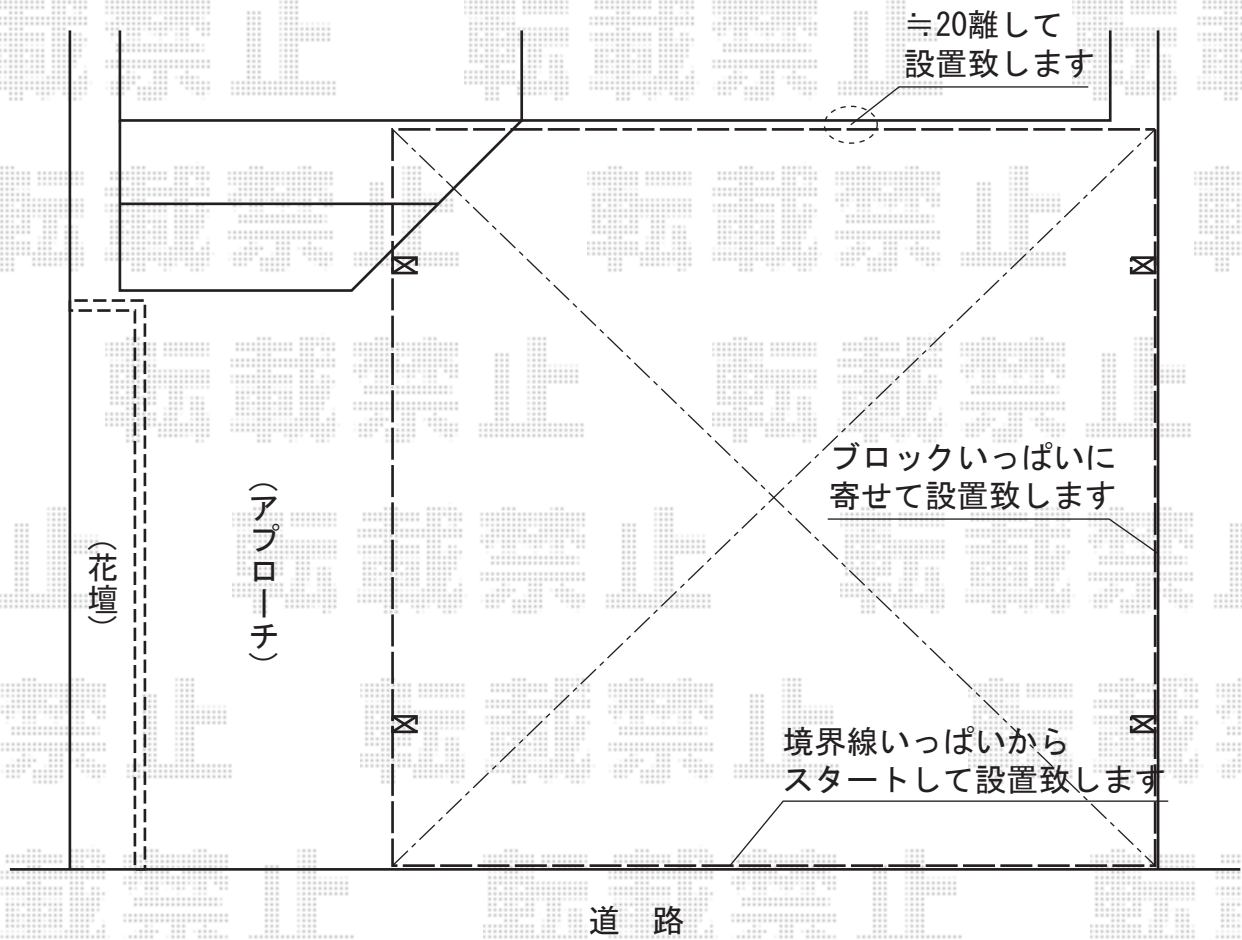

エックススルーフ 独立両支持 積雪～30cm対応

トステム エックススルーフ 独立両支持 積雪～30cm対応
幅=4,920mm
奥行=4,971mm
色：シャイングレー
屋根材：熱線吸収アクアポリカーボネート（ライトブルー）
柱仕様：ロング柱28仕様（有効高 約2,800mm）

現場状況や作図制限により概略図の内容と多少の違いが生じることがございます。
施工時は、現場優先とさせて頂きたく思いますので、お立会い頂き、
最終のご指示のほど、何卒、宜しくお願い致します。