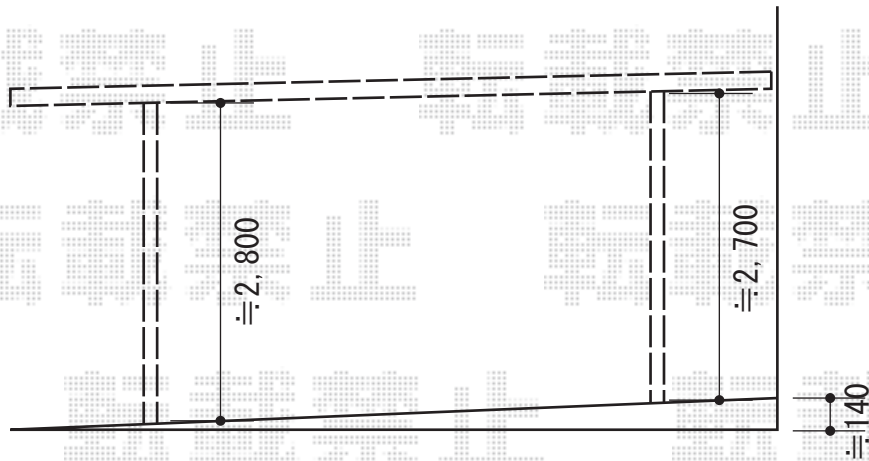

エックススルーフ 独立両支持 積雪～30cm対応

トステム エックススルーフ 独立両支持 積雪～30cm対応
幅=4,920mm
奥行=4,971mm
色：シャイングレー
屋根材：熱線吸収アクアポリカーボネート（ライトブルー）
柱仕様：ロング柱28仕様（有効高 約2,800mm）

現場状況や作図制限により概略図の内容と多少の違いが生じることがございます。
施工時は、現場優先とさせて頂きたく思いますので、お立会い頂き、
最終のご指示のほど、何卒、宜しくお願い致します。