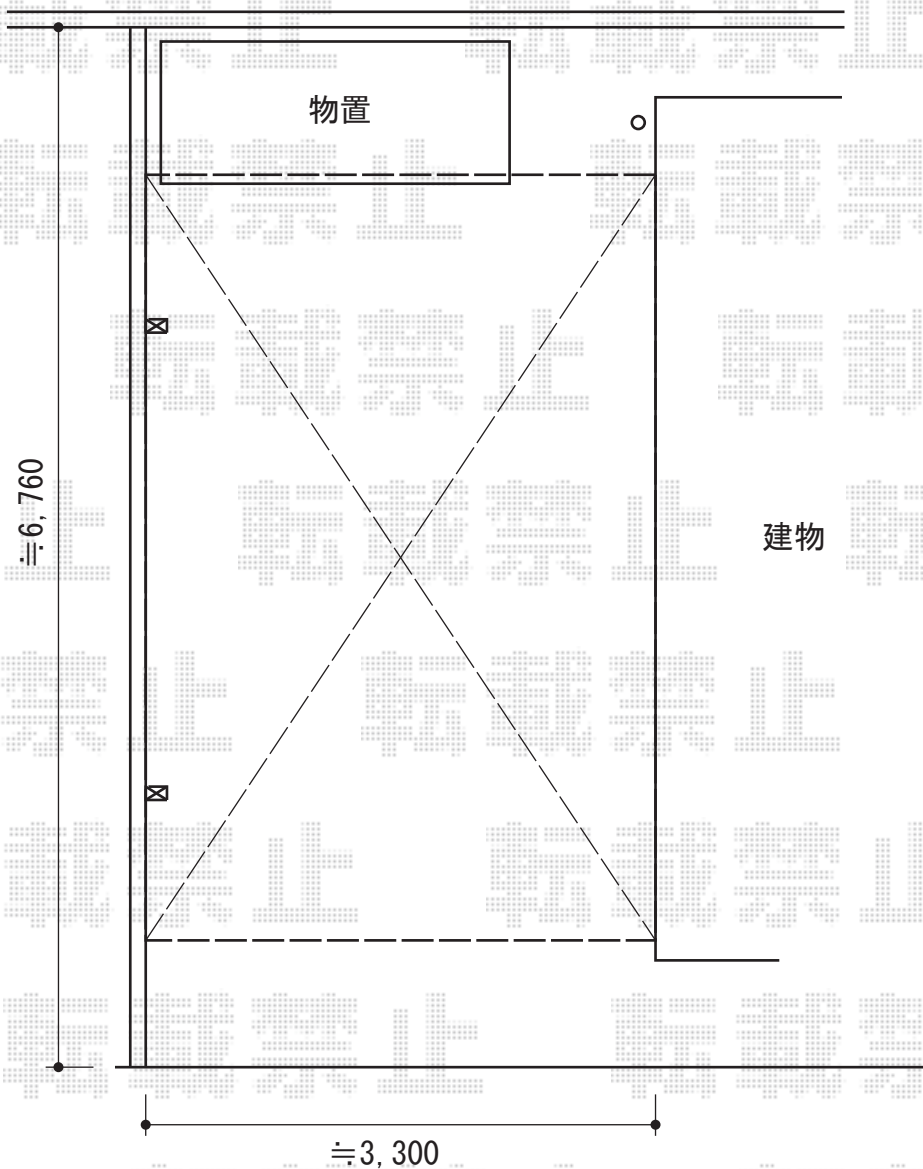

ルーフポートシグマIII 積雪～30cm対応

トステム ルーフポートシグマIII 積雪～30cm対応
幅=3,499mm
奥行=4,980mm
色：シャイングレー
屋根材：ガリレポリカ（クリアマット/すりガラス調）
柱仕様：ロング柱23仕様（有効高 約2,300mm）

現場状況や作図制限により概略図の内容と多少の違いが生じることがございます。
施工時は、現場優先とさせて頂きたく思いますので、お立会い頂き、
最終のご指示のほど、何卒、宜しくお願い致します。