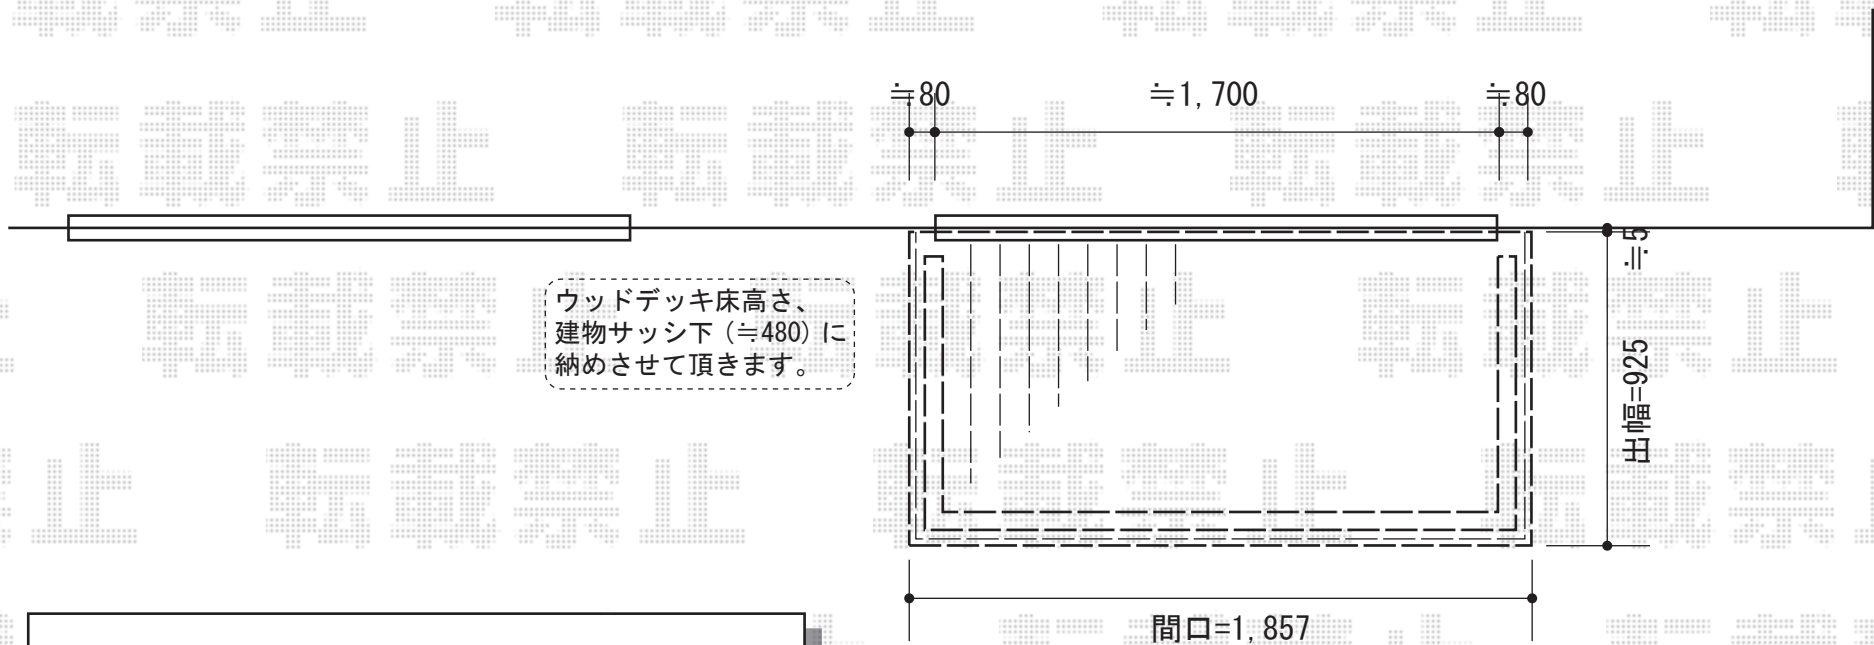

リウッドデッキ 200 単体

YKK AP リウッドデッキ 200 単体
間口=1間 (1,857mm) 出幅=3尺 (925mm)
色：床板/ナチュラルブラウン束柱/カームブラック
床板：縦貼り
束柱：Tタイプ (400~500mm)

YKK AP リウッドデッキ 200 デッキフェンス2型
本体1枚 (W×H) = (745mm×700mm) ×4枚
中柱：T80×1本 端柱：T80×2本
90度専用角柱：T80×2本
追加部材：デッキ材補強材

現場状況や作図制限により概略図の内容と多少の違いが生じることがございます。
施工時は、現場優先とさせていただきますので、お立会い頂き、
最終のご指示のほど、何卒、宜しくお願い致します。

EX-SHOP
HTTP://WWW.EX-SHOP.NET

担当：吉岡