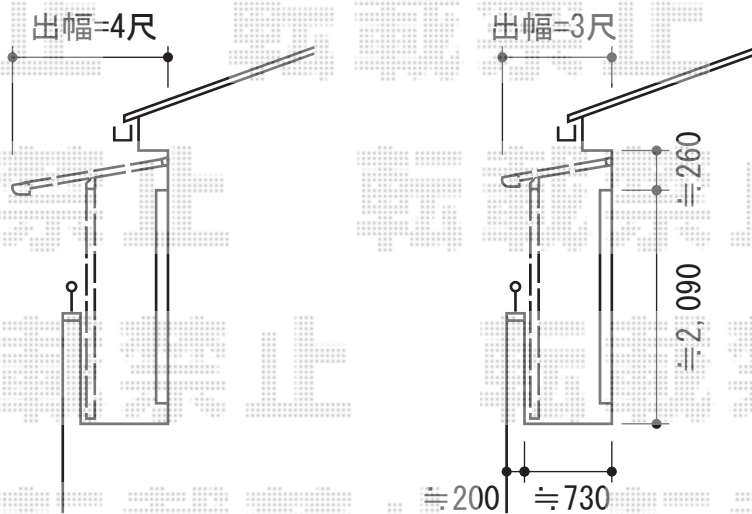

ライザーテラスII F型 屋根タイプ 単体 積雪～20cm対応

施工に際して、
オプション：物干しの
取付位置・高さの
ご確認を頂きますよう、
お願い致します

トステム ライザーテラスII F型 屋根タイプ 単体 積雪～20cm対応
間口=関東間2.0間 (柱芯々3,440mm 屋根幅3,660mm)

出幅=4尺 (1,185mm)

色：シャイングレー

屋根材：ポリカーボネート (クリアマット/すりガラス調)

柱仕様：柱奥行移動タイプ (柱2本)

施工方法：上止め仕様

(見積4) トステム 吊り下げ物干し 標準 2本入り

色：シャイングレー

オプション：吊り下げ物干し取付栈×2

現場状況や作図制限により概略図の内容と多少の違いが生じることがございます。
施工時は、現場優先とさせて頂きたく思いますので、お立会い頂き、
最終のご指示のほど、何卒、宜しくお願い致します。

EX-SHOP
HTTP://WWW.EX-SHOP.NET