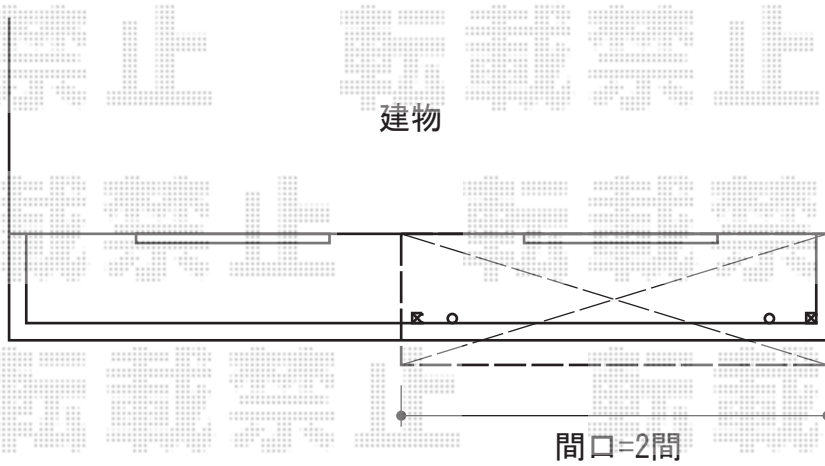

ライザーテラスII F型 屋根タイプ 単体 積雪～20cm対応

施工に際して、
オプション：物干しの
取付位置・高さの
ご確認を頂きますよう、
お願い致します

トステム ライザーテラスII F型 屋根タイプ 単体 積雪～20cm対応
間口=関東間2.0間 (柱芯々3,440mm 屋根幅3,660mm)

出幅=4尺 (1,185mm)

色：シャイングレー

屋根材：ポリカーボネート (クリアマット/すりガラス調)

柱仕様：柱奥行移動タイプ (柱2本)

施工方法：上止め仕様

(見積4) トステム 吊り下げ物干し 標準 2本入り

色：シャイングレー

オプション：吊り下げ物干し取付栈×2

現場状況や作図制限により概略図の内容と多少の違いが生じることがございます。
施工時は、現場優先とさせて頂きたく思いますので、お立会い頂き、
最終のご指示のほど、何卒、宜しくお願い致します。

EX-SHOP
HTTP://WWW.EX-SHOP.NET