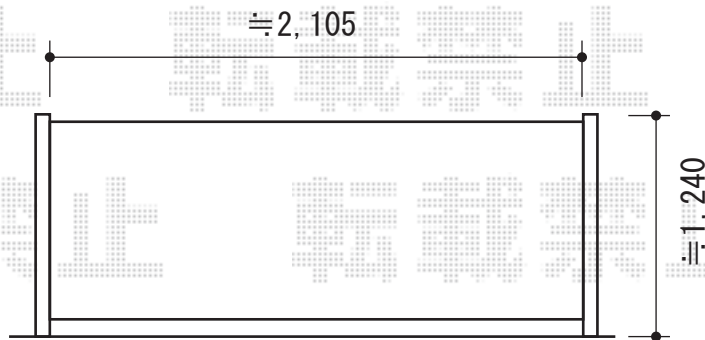

## アルシャインHG ノンレール片開き

TOEX アルシャインHG ノンレール片開き  
開口幅=180° 回転収納 1,997mm/直線収納 1,570mm  
全幅=2,223mm  
たたみ幅=564mm  
高さ=1,200mm  
色：ブロンズ  
落棒数：2  
吊元柱：外観左側

現場状況や作図制限により概略図の内容と多少の違いが生じることがございます。  
施工時は、現場優先とさせて頂きたく思いますので、お立会い頂き、  
最終のご指示のほど、何卒、宜しくお願い致します。