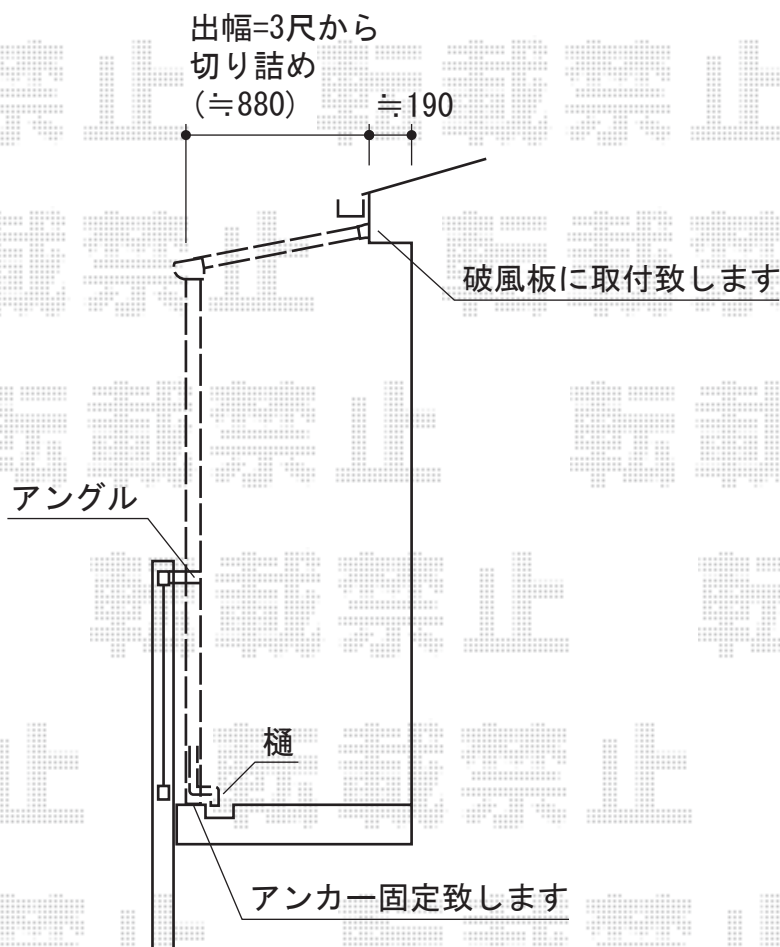

ライザーテラスII 積雪対応～20cm

トステム ライザーテラスII 積雪対応～20cm

間口=関東間4間 (柱芯々7,080mm 屋根幅7,300mm) 出幅=3尺 (885mm)

色: オータムブラウン 屋根材: ポリカーボネート (ブラウン)

柱仕様: 柱奥行移動タイプ (柱3本)

現場状況や作図制限により概略図の内容と多少の違いが生じることがございます。
施工時は、現場優先とさせて頂きたく思いますので、お立会い頂き、
最終のご指示のほど、何卒、宜しくお願い致します。