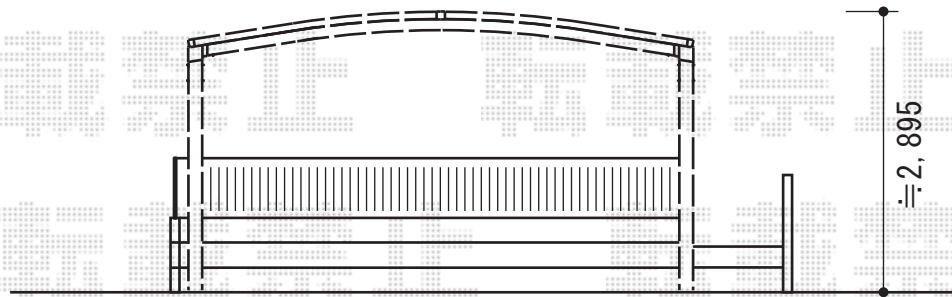

カーブポートシグマIII ワイド 積雪~30cm対応

現場状況や作図制限により概略図の内容と多少の違いが生じることがございます。
施工時は、現場優先とさせて頂きたく思いますので、お立会い頂き、
最終のご指示のほど、何卒、宜しくお願い致します。

EX-SHOP
HTTP://WWW.EX-SHOP.NET

担当：吉岡

全ての著作権は、エクスショップに帰属します。当社とのお取引目的外の使用・複製・転載禁止となっております。