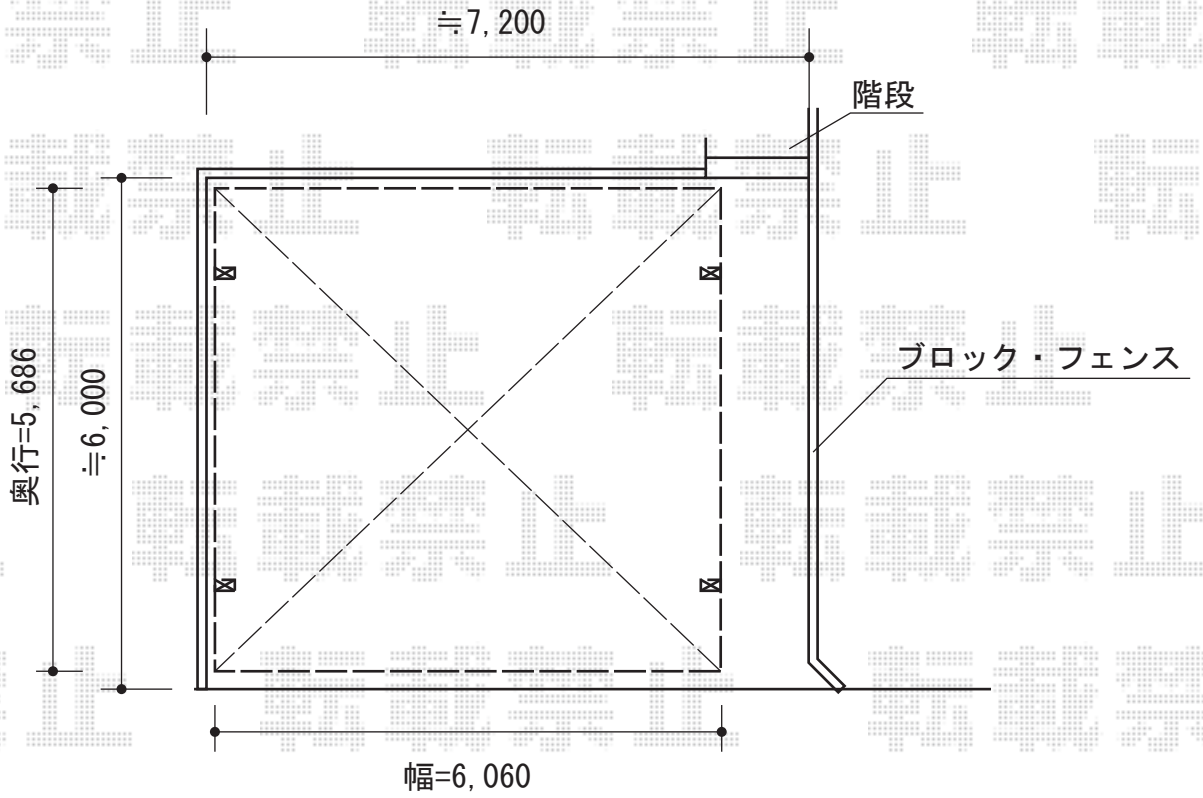

カーブポートシグマIII ワイド 積雪~30cm対応

現場状況や作図制限により概略図の内容と多少の違いが生じることがございます。
施工時は、現場優先とさせて頂きたく思いますので、お立会い頂き、
最終のご指示のほど、何卒、宜しくお願い致します。

EX-SHOP
HTTP://WWW.EX-SHOP.NET

担当：吉岡

全ての著作権は、エクスショップに帰属します。当社とのお取引目的外の使用・複製・転載禁止となっております。