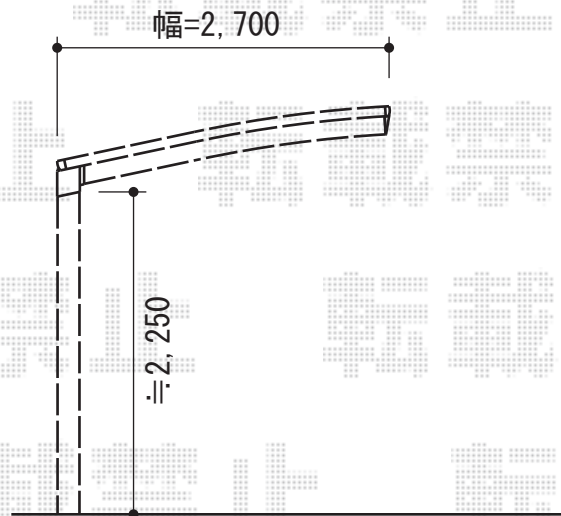

プレシオSPORT 積雪～20cm対応

Value Select プレシオSPORT積雪～20cm対応
幅=2,700mm
奥行=5,052mm
色：グレースブラウン
屋根材：ポリカーボネート（スカイブルー）
柱仕様：ハイルーフ柱仕様（有効高 約2,250mm）

現場状況や作図制限により概略図の内容と多少の違いが生じることがございます。
施工時は、現場優先とさせて頂きたく思いますので、お立会い頂き、
最終のご指示のほど、何卒、宜しくお願い致します。