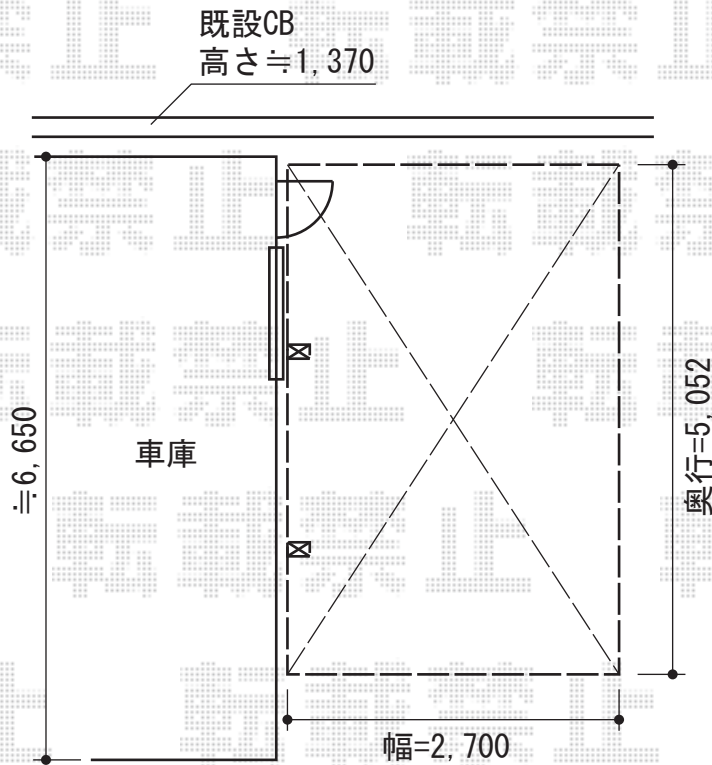

プレシオSPORT 積雪～20cm対応

Value Select プレシオSPORT積雪～20cm対応
幅=2,700mm
奥行=5,052mm
色：グレースブラウン
屋根材：ポリカーボネート（スカイブルー）
柱仕様：ハイルーフ柱仕様（有効高 約2,250mm）

現場状況や作図制限により概略図の内容と多少の違いが生じることがございます。
施工時は、現場優先とさせて頂きたく思いますので、お立会い頂き、
最終のご指示のほど、何卒、宜しくお願い致します。