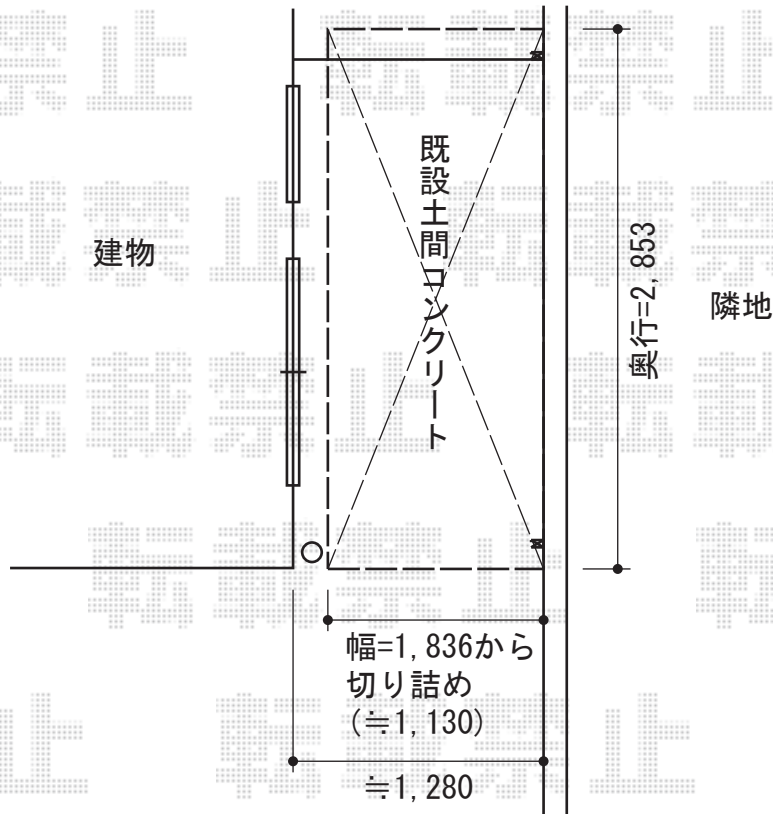

エクスルーフ(サイクルポート)積雪~30cm対応

トステム エクスルーフ (サイクルポート) 積雪~30cm対応
 幅=1,836mm
 奥行=2,853mm
 色: シャイングレー
 屋根材: ポリカーボネート (クリアマット・すりガラス調)
 柱仕様: 標準柱仕様 (有効高 約2,000mm)

現場状況や作図制限により概略図の内容と多少の違いが生じることがございます。
 施工時は、現場優先とさせて頂きたく思いますので、お立会い頂き、
 最終のご指示のほど、何卒、宜しくお願い致します。