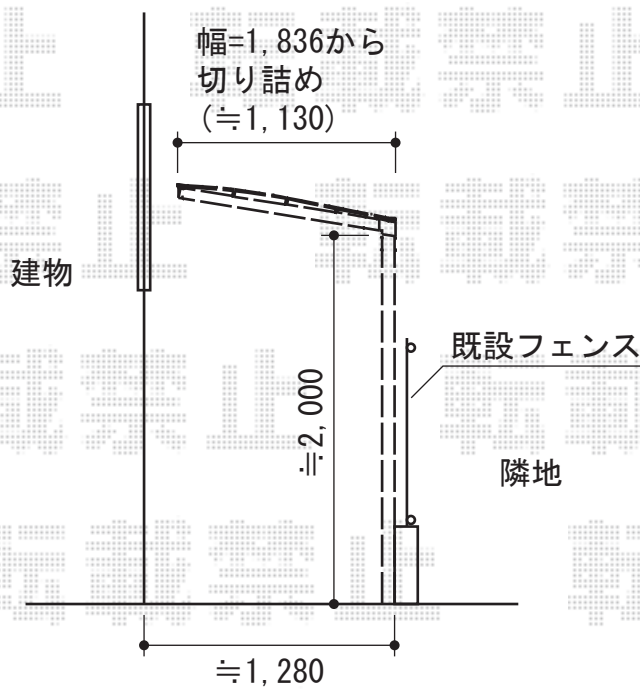

エクスルーフ(サイクルポート)積雪~30cm対応

トステム エクスルーフ (サイクルポート) 積雪~30cm対応
 幅=1,836mm
 奥行=2,853mm
 色: シャイングレー
 屋根材: ポリカーボネート (クリアマット・すりガラス調)
 柱仕様: 標準柱仕様 (有効高 約2,000mm)

現場状況や作図制限により概略図の内容と多少の違いが生じることがございます。
 施工時は、現場優先とさせて頂きたく思いますので、お立会い頂き、
 最終のご指示のほど、何卒、宜しくお願い致します。