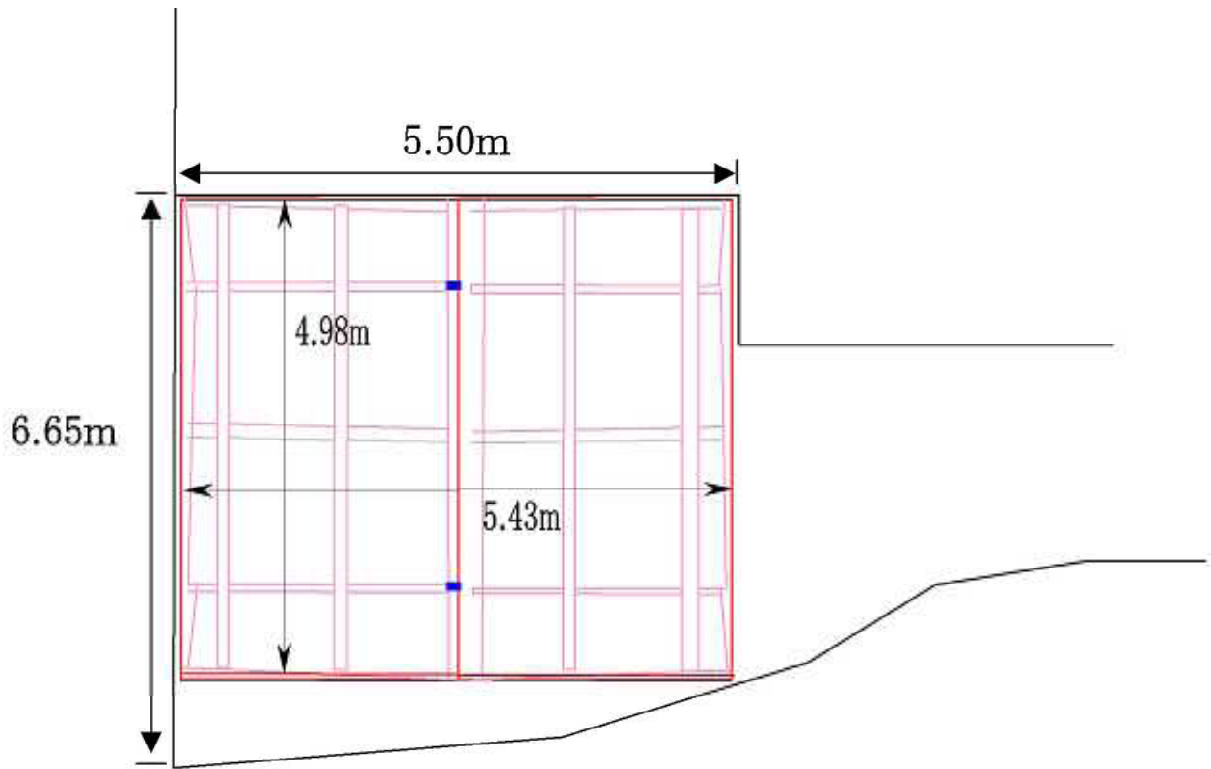

レークポートシグマIII Y合掌 積雪～30cm対応

トステム レークポートシグマIII Y合掌 積雪～30cm対応  
幅=5,450mm  
奥行=4,980mm  
色：シャイングレー  
屋根材：熱線吸収ポリカーボネート（ライトブルーマット調）  
柱仕様：ロング柱23仕様（有効高 約2,300mm）

現場状況や作図制限により概略図の内容と多少の違いが生じることがございます。  
施工時は、現場優先とさせて頂きたく思いますので、お立会い頂き、  
最終のご指示のほど、何卒、宜しくお願い致します。