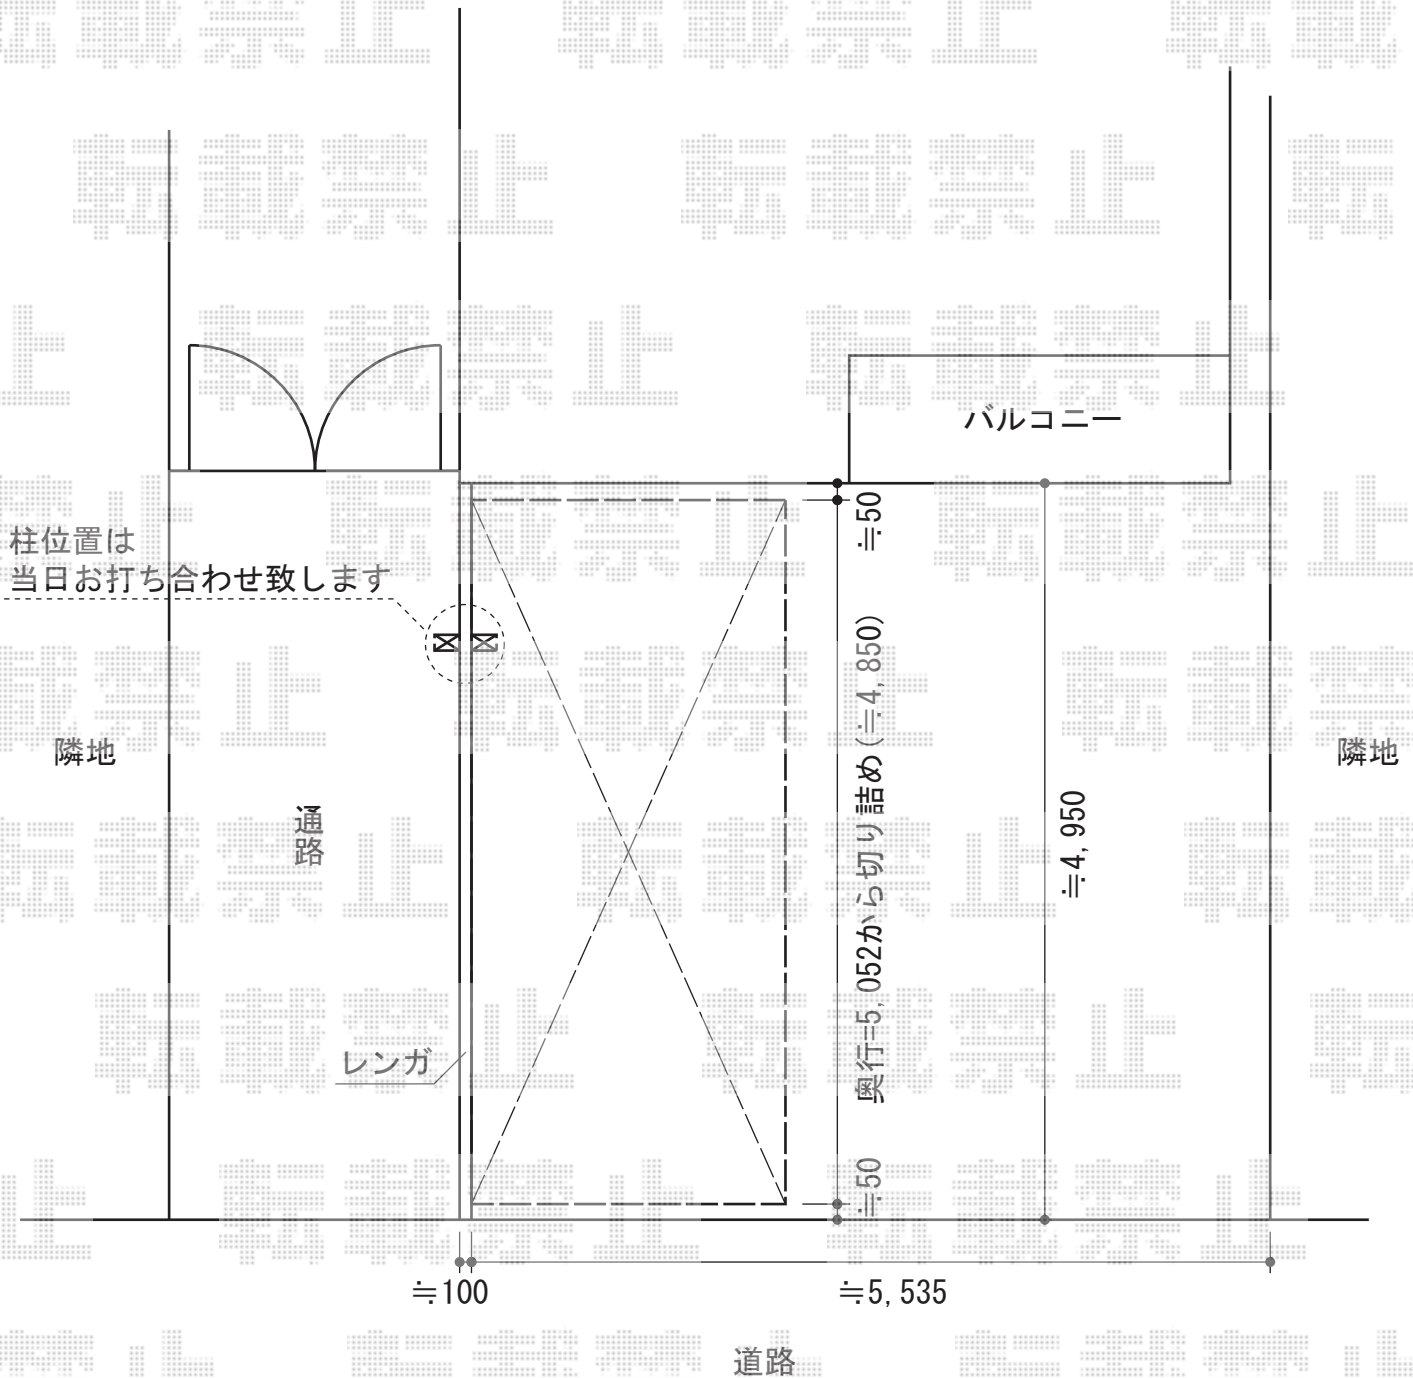

プレシオサポート 積雪～20cm対応

Value Select プレシオサポート 積雪～20cm対応
幅=2,400mm
奥行=5,052mm
色:グレースブラウン
屋根材:熱線遮断ポリカーボネート(スカイブルーマット調)
柱仕様:ハイルーフ柱仕様(有効高 約2,250mm)

現場状況や作図制限により概略図の内容と多少の違いが生じることがございます。
施工時は、現場優先とさせて頂きたく思いますので、お立会い頂き、
最終のご指示のほど、何卒、宜しくお願い致します。