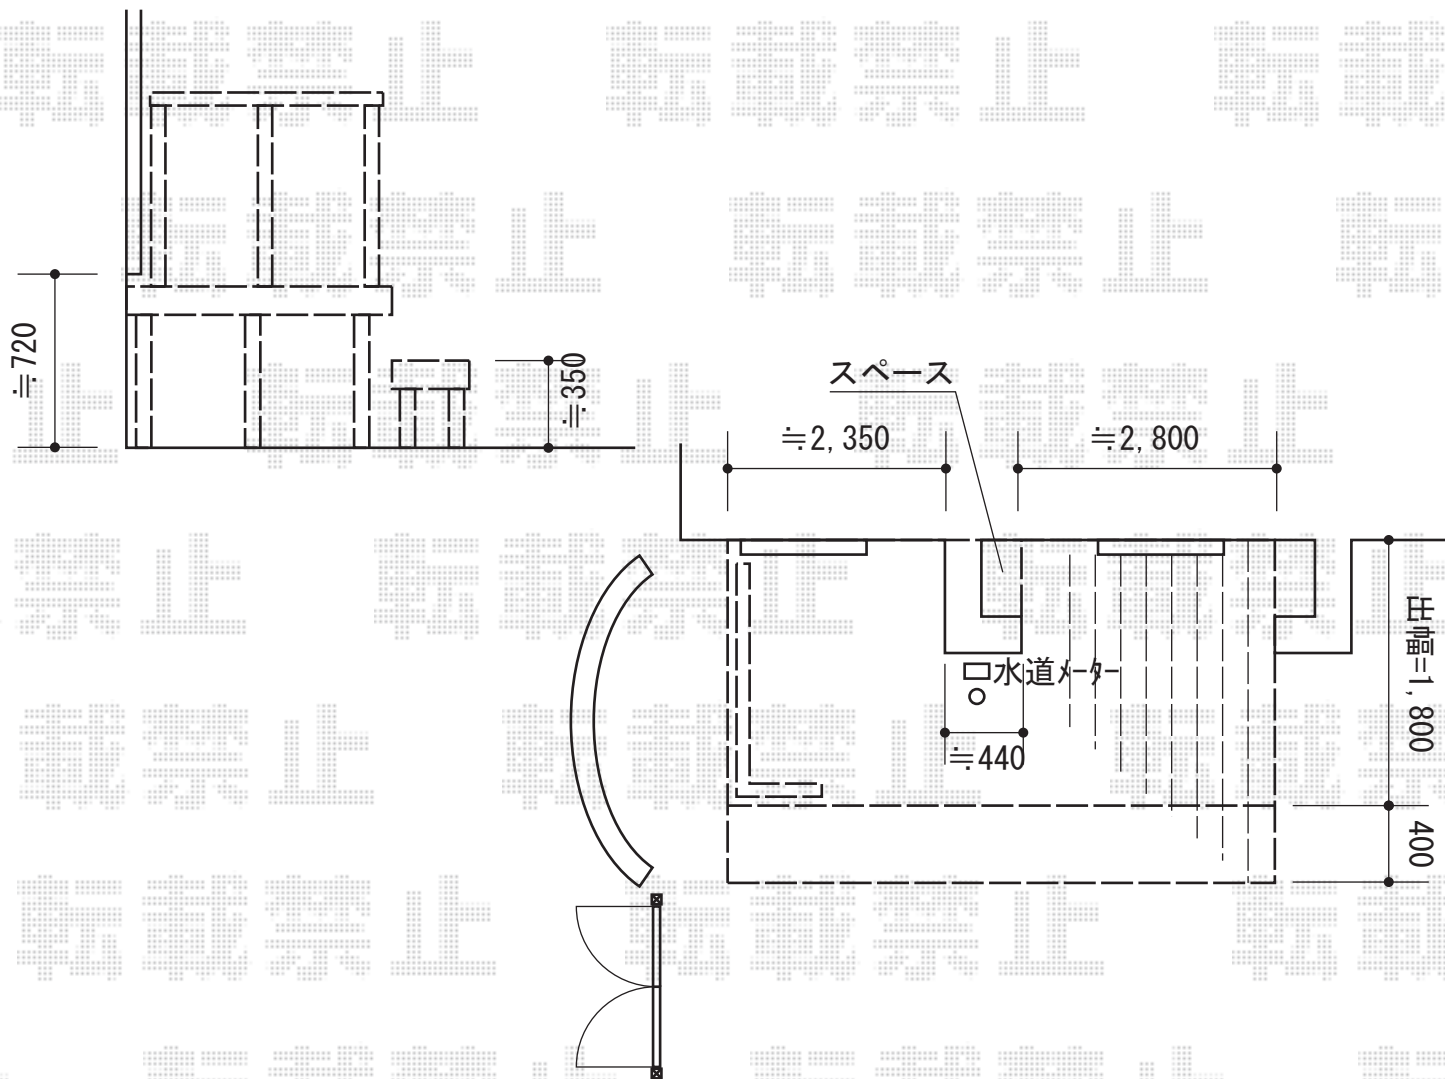

リウッドデッキ 200 連棟

YKK AP リウッドデッキ 200 連棟 段床仕様
間口=5,657mm
出幅=2,200mm
色：ホワイトブラウン
床板：縦貼り
束柱：Lタイプ (900~1000mm)

YKK AP 【側面のみ】 シンプルモダンデッキフェンス2型
色：プラチナステン

YKK AP 【側面のみ+正面】 シンプルモダンデッキフェンス2型
色：プラチナステン

現場状況や作図制限により概略図の内容と多少の違いが生じることがございます。
施工時は、現場優先とさせて頂きたく思いますので、お立会い頂き、
最終のご指示のほど、何卒、宜しくお願い致します。