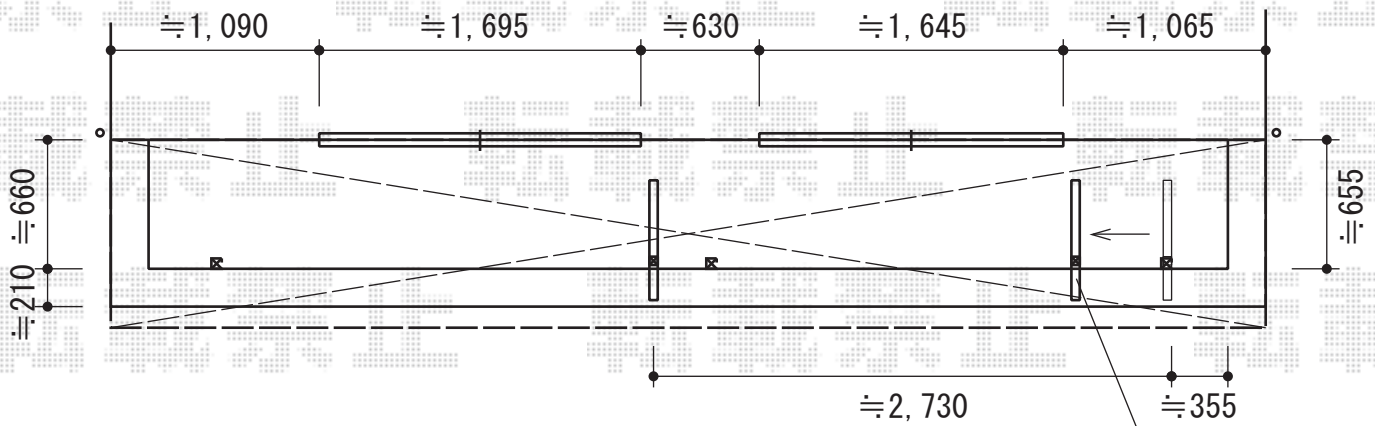

パワーアルファ RB型 屋根タイプ 単体 積雪～30cm対応

バルコニーセンター振分けで設置致します

バルコニーセンター振分けで設置致します

既設物干し
移設致します

トステム パワーアルファ RB型 屋根タイプ 単体積雪～30cm対応
 幅=関東間2.5間 (5,360mm)
 出幅=3尺 (885mm)
 色: シャイングレー
 幅=ポリカーボネート (ブルースモーク)
 柱仕様: 柱奥行移動タイプ (柱2本)
 施工方法: 下止め仕様