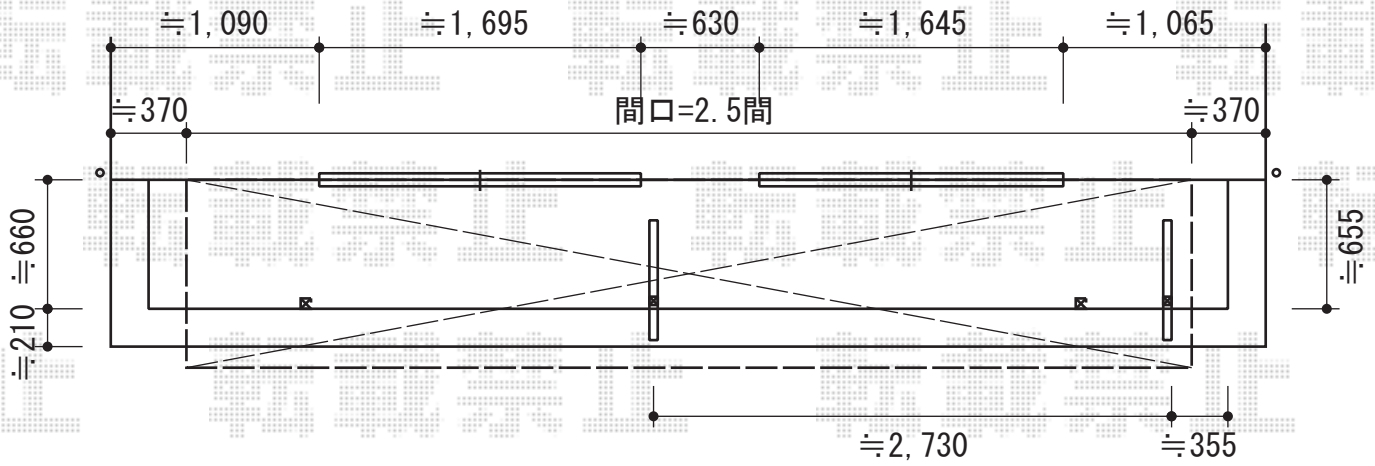

パワーアルファ RB型 屋根タイプ 単体 積雪～30cm対応

バルコニーセンター振分けで設置致します

バルコニーセンター振分けで設置致します

既設物干し
移設致します

トステム パワーアルファ RB型 屋根タイプ 単体積雪～30cm対応
 幅=関東間2.5間 (5,360mm)
 出幅=3尺 (885mm)
 色: シャイングレー
 幅=ポリカーボネート (ブルースモーク)
 柱仕様: 柱奥行移動タイプ (柱2本)
 施工方法: 下止め仕様