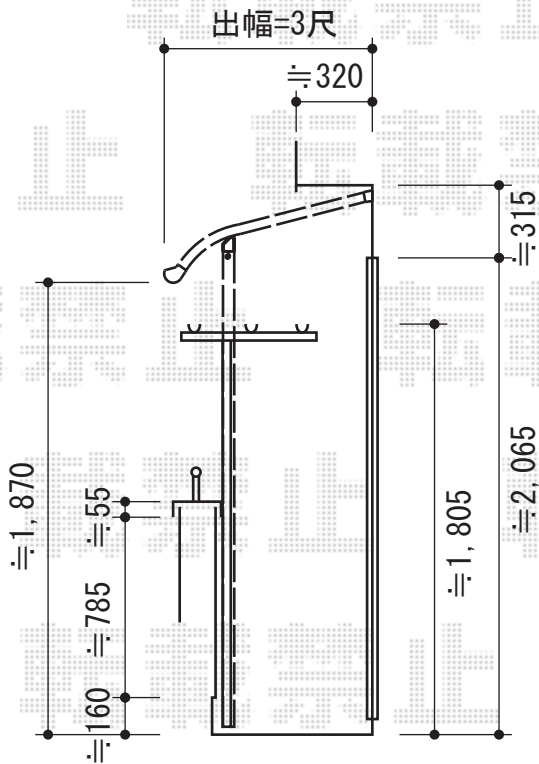

パワーアルファ RB型 屋根タイプ 単体 積雪～30cm対応

バルコニーセンター振分けで設置致します

バルコニーセンター振分けで設置致します

既設物干し
移設致します

トステム パワーアルファ RB型 屋根タイプ 単体積雪～30cm対応
 幅=関東間2.5間 (5,360mm)
 出幅=3尺 (885mm)
 色: シャイングレー
 幅=ポリカーボネート (ブルースモーク)
 柱仕様: 柱奥行移動タイプ (柱2本)
 施工方法: 下止め仕様

現場状況や作図制限により概略図の内容と多少の違いが生じることがございます。
 施工時は、現場優先とさせて頂きたく思いますので、お立会い頂き、
 最終のご指示のほど、何卒、宜しくお願い致します。

EX-SHOP
 HTTP://WWW.EX-SHOP.NET

担当: 沖

全ての著作権は、エクスショップに帰属します。当社とのお取引目的外の使用・複製・転載禁止となっております。