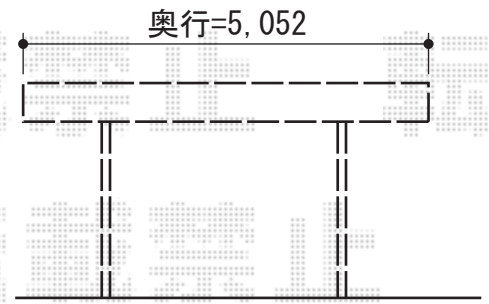

プレシオSPORT ワイド 積雪~20cm対応

Value Select プレシオSPORT ワイド 積雪~20cm対応
幅=5,392mm
奥行=5,052mm
色：ノーブルステン
屋根材：熱線遮断ポリカーボネート（スカイブルーマット調）
柱仕様：ハイルーフ柱仕様（有効高 約2,250mm）

現場状況や作図制限により概略図の内容と多少の違いが生じることがございます。
施工時は、現場優先とさせて頂きたく思いますので、お立会い頂き、
最終のご指示のほど、何卒、宜しくお願い致します。