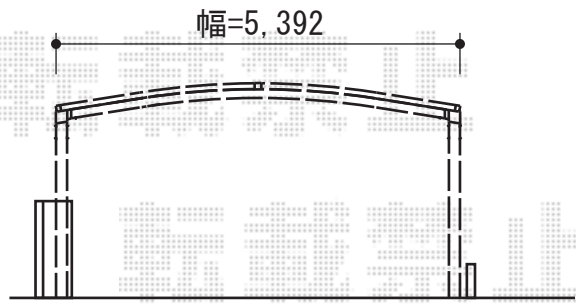

プレシオSPORT ワイド 積雪~20cm対応

Value Select プレシオSPORT ワイド 積雪~20cm対応
幅=5,392mm
奥行=5,052mm
色：ノーブルステン
屋根材：熱線遮断ポリカーボネート（スカイブルーマット調）
柱仕様：ハイルーフ柱仕様（有効高 約2,250mm）

現場状況や作図制限により概略図の内容と多少の違いが生じることがございます。
施工時は、現場優先とさせて頂きたく思いますので、お立会い頂き、
最終のご指示のほど、何卒、宜しくお願い致します。