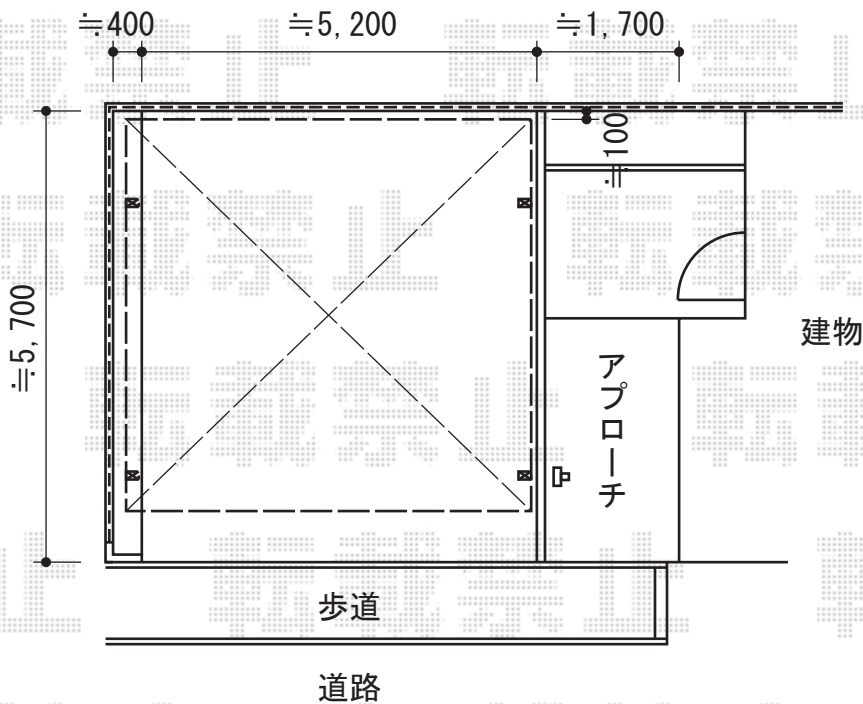

プレシオSPORT ワイド 積雪~20cm対応

Value Select プレシオSPORT ワイド 積雪~20cm対応
幅=5,392mm
奥行=5,052mm
色：ノーブルステン
屋根材：熱線遮断ポリカーボネート（スカイブルーマット調）
柱仕様：ハイルーフ柱仕様（有効高 約2,250mm）

現場状況や作図制限により概略図の内容と多少の違いが生じることがございます。
施工時は、現場優先とさせて頂きたく思いますので、お立会い頂き、
最終のご指示のほど、何卒、宜しくお願い致します。