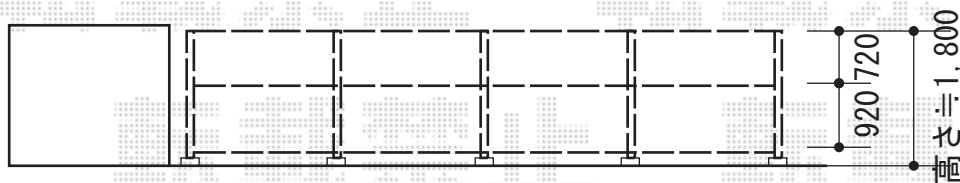

プリオR9型フェンス 多段柱タイプ

TOEX プリオR9型フェンス多段柱タイプ
 本体1枚 (W×H) = (1,975mm×800mm) (¥25,300) × 4枚/
 (1,975mm×1,000mm) (¥29,000) × 4枚
 アルミ多段柱 : T-18 (¥13,200) × 5本
 ブラケットセットA : 上下用 (¥1,100) × 5 中間用 (¥660) × 5
 継手セットA : (¥500) × 6
 端部キャップA : (¥550) × 2セット
 色 : シャイングレー