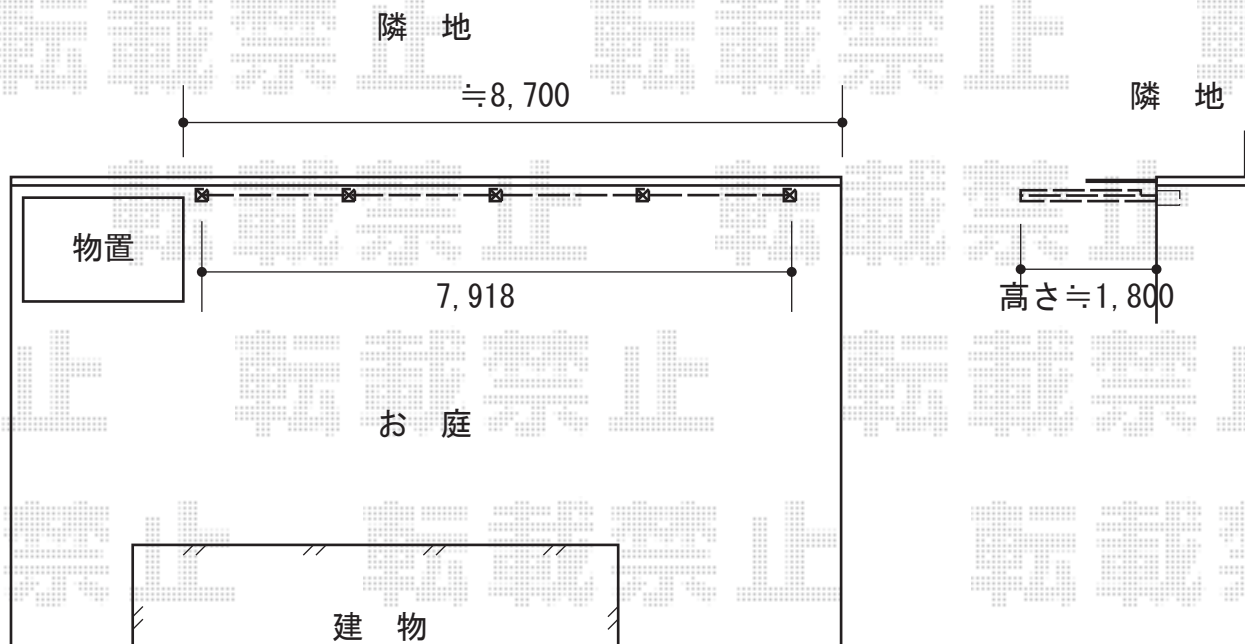

プリオR9型フェンス 多段柱タイプ

TOEX プリオR9型フェンス多段柱タイプ
 本体1枚 (W×H) = (1,975mm×800mm) (¥25,300) × 4枚/
 (1,975mm×1,000mm) (¥29,000) × 4枚
 アルミ多段柱 : T-18 (¥13,200) × 5本
 ブラケットセットA : 上下用 (¥1,100) × 5 中間用 (¥660) × 5
 継手セットA : (¥500) × 6
 端部キャップA : (¥550) × 2セット
 色 : シャイングレー

現場状況や作図制限により概略図の内容と多少の違いが生じることがございます。
 施工時は、現場優先とさせていただきますので、お立会い頂き、
 最終のご指示のほど、何卒、宜しくお願い致します。

EX-SHOP
[HTTP://WWW.EX-SHOP.NET](http://www.ex-shop.net)

担当 : 小林

全ての著作権は、エクスショップに帰属します。当社とのお取引目的外の使用・複製・転載禁止となっております。