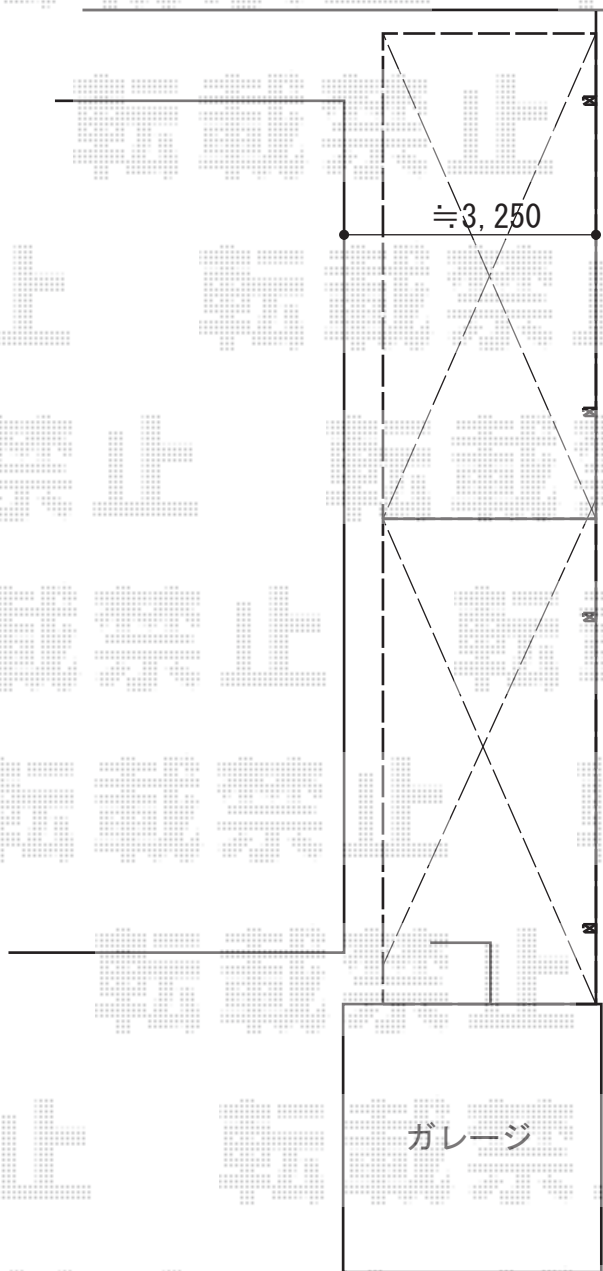

プレシオSPORT 縦連棟 積雪～20cm対応

Value Select プレシオSPORT 縦連棟積雪～20cm対応
幅=2,700mm
奥行=100,064mm
色：チャコールブラック
屋根材：ポリカーボネート（スカイブルー）
柱仕様：ハイルーフ柱仕様（有効高 約2,250mm）

現場状況や作図制限により概略図の内容と多少の違いが生じることがございます。
施工時は、現場優先とさせて頂きたく思いますので、お立会い頂き、
最終のご指示のほど、何卒、宜しくお願い致します。