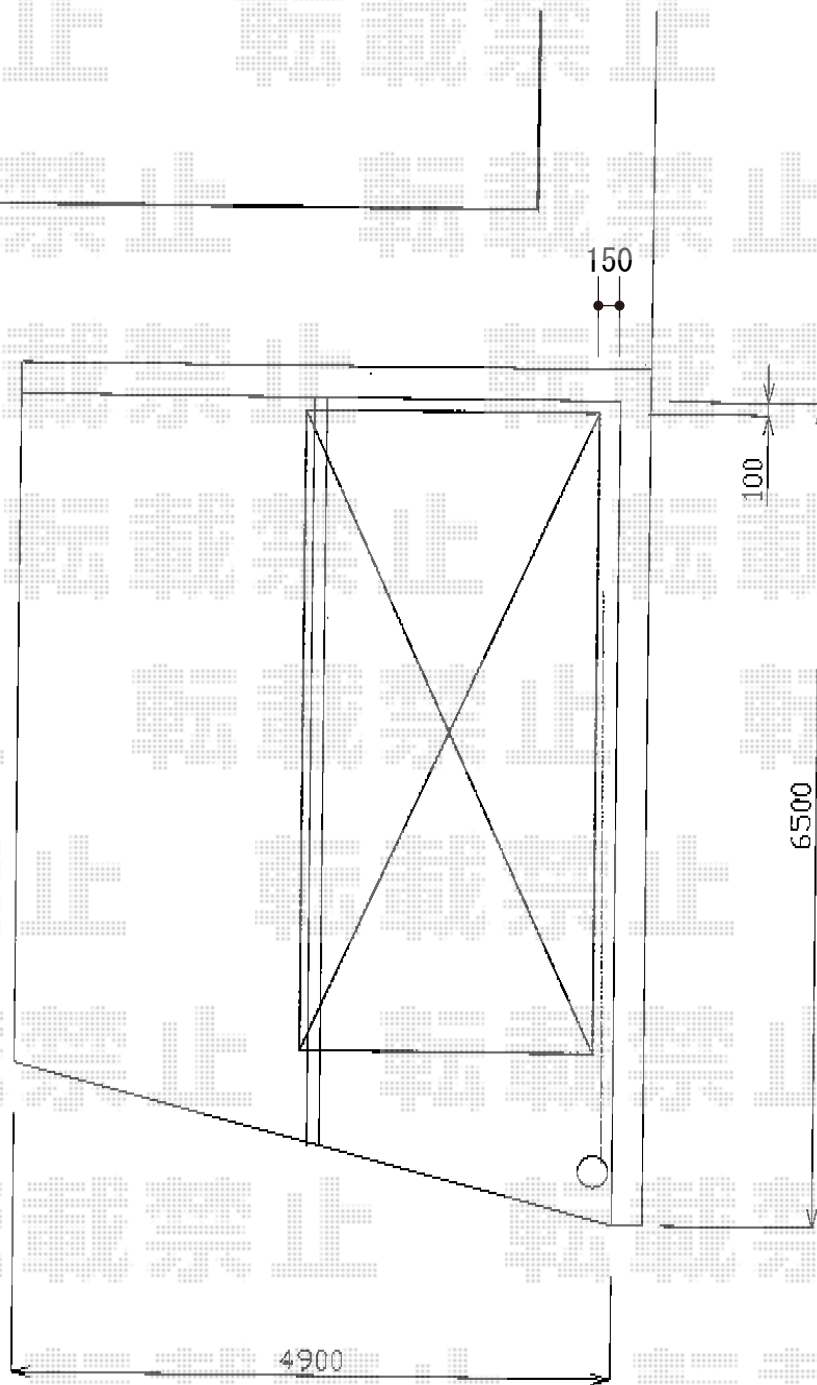

プレシオサポート アルファ 積雪～20cm対応

Value Select プレシオサポート アルファ 積雪～20cm対応
幅=2,402mm
奥行=5,052mm
色：ノーブルステン
屋根材：熱線遮断ポリカーボネート（スカイブルーマット調）
柱仕様：ハイルーフ柱仕様（有効高 約2,250mm）

現場状況や作図制限により概略図の内容と多少の違いが生じることがございます。
施工時は、現場優先とさせて頂きたく思いますので、お会い頂き、
最終のご指示のほど、何卒、宜しくお願い致します。