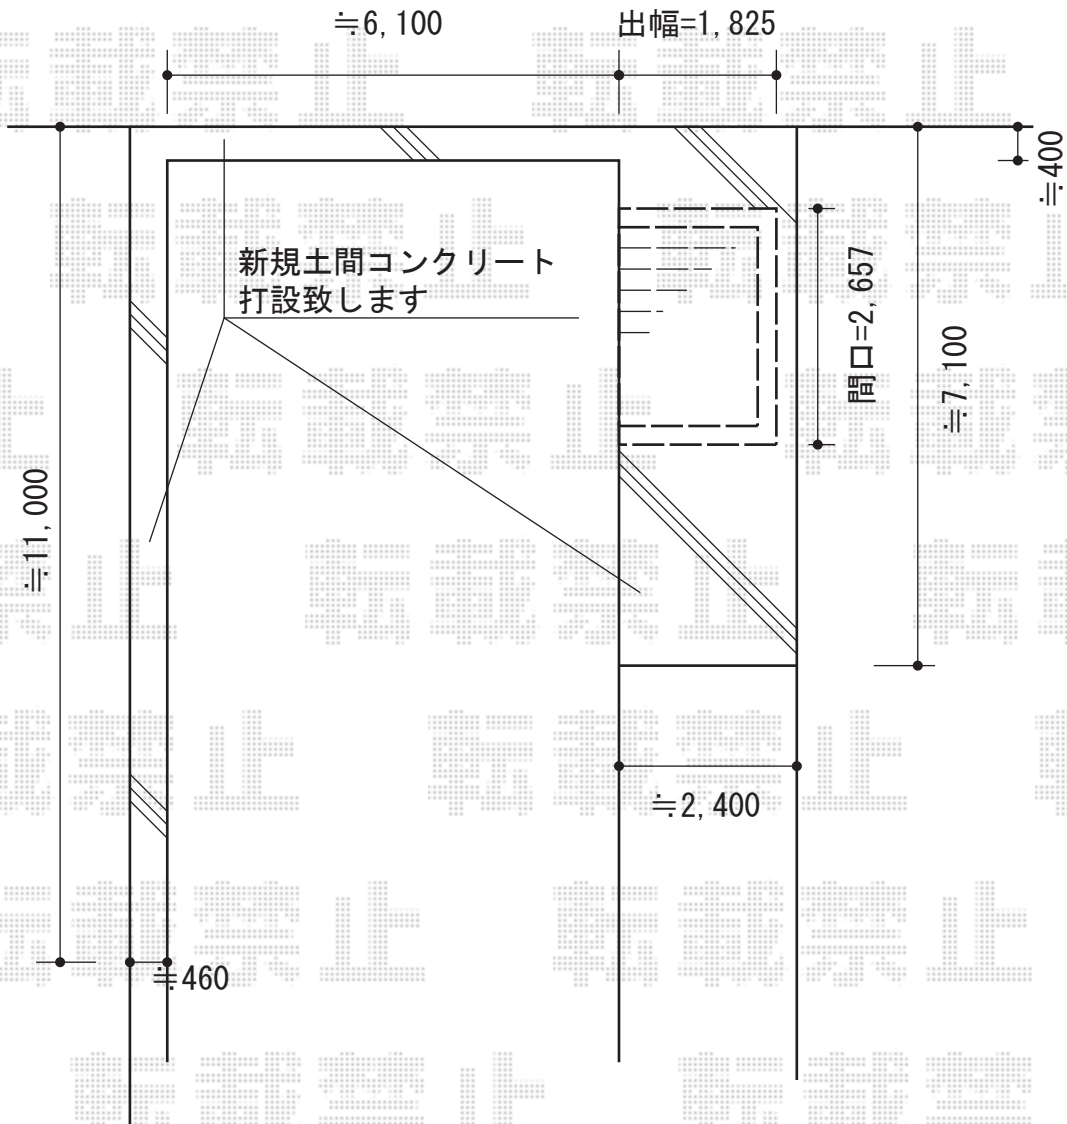

# リウッドデッキ 200 単体

YKK AP リウッドデッキ 200 単体

間口=2,657 (mm)

出幅=1,825 (mm)

色：ウォームグレイ

床板：Tタイプ(400~500mm)

束柱：標準

段床：正面・両側面タイプ (¥163,700.-)

追加部材：束柱Tタイプ (¥5,400.-) 2本入り

現場状況や作図制限により概略図の内容と多少の違いが生じることがございます。  
施工時は、現場優先とさせて頂きたく思いますので、お立会い頂き、  
最終のご指示のほど、何卒、宜しくお願い致します。

EX-SHOP  
HTTP://WWW.EX-SHOP.NET

担当：山住

全ての著作権は、エクスショップに帰属します。当社とのお取引目的外の使用・複製・転載禁止となっております。