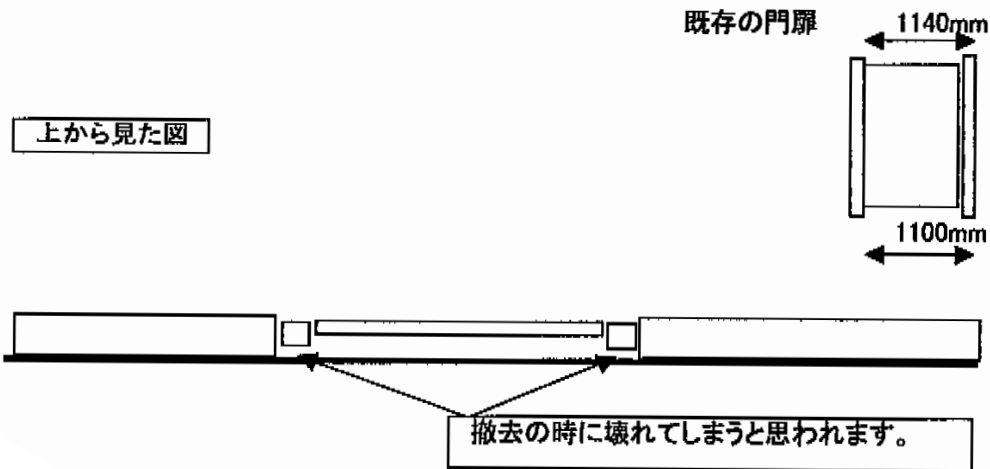

ライフモダンII TA型 片開き 柱使用

アルミ材で隙間を隠す
扉が斜めの為
新規施工の柱と
既存の柱の間のみとなります

上から見た図

TOEX ライフモダンII TA型 片開き 柱使用
扉1枚 (W×H) = 900 × 1,600mm
色 : シャイングレー+柿渋
錠 : シリンダーRD錠 (加算なし)
開き : 内開き

現場状況や作図制限により概略図の内容と多少の違いが生じることがございます。
施工時は、現場優先とさせて頂きたく思いますので、お立会い頂き、
最終のご指示のほど、何卒、宜しくお願い致します。