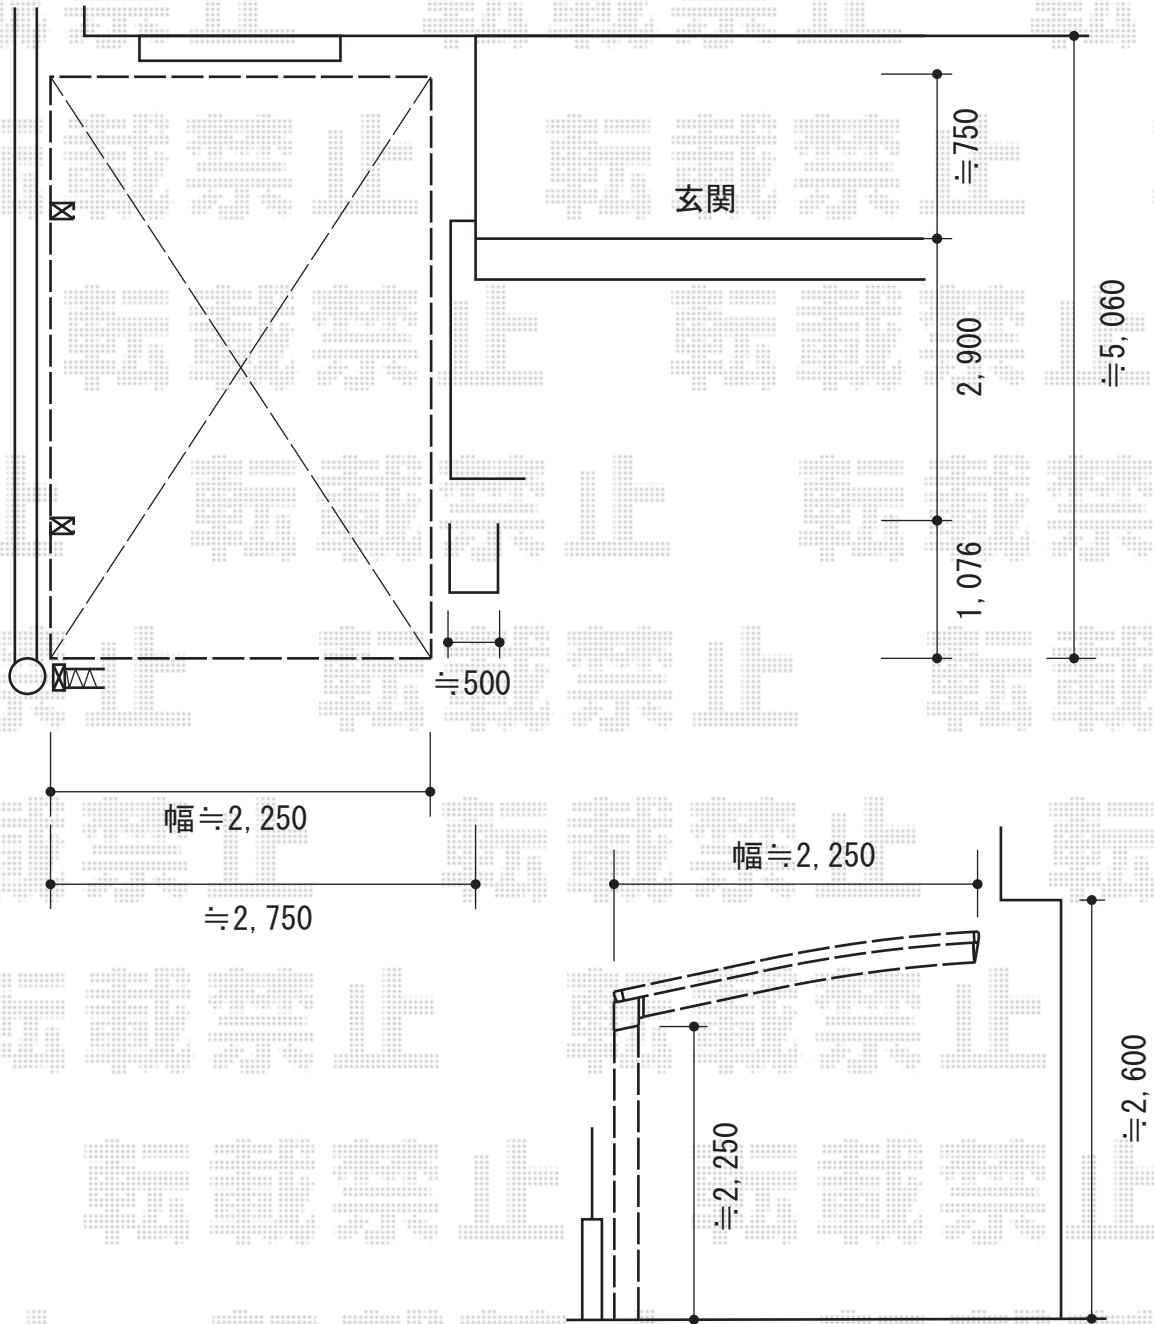

プレシオSPORT 積雪～20cm対応

Value Select プレシオSPORT 積雪～20cm対応

幅=2,400mm

奥行=5,052mm

色：【仮】ノーブルステン

屋根材：熱線遮断ポリカーボネート（スカイブルーマット調）

柱仕様：ハイルーフ柱

メーカー希望小売価格：¥217,500.-

Value Select 収納式物干しセット 2型

色：【仮】ノーブルステン

現場状況や作図制限により概略図の内容と多少の違いが生じることがございます。
施工時は、現場優先とさせて頂きたく思いますので、お立会い頂き、
最終のご指示のほど、何卒、宜しくお願い致します。

EX-SHOP
HTTP://WWW.EX-SHOP.NET

担当：本田

全ての著作権は、エクスショップに帰属します。当社とのお取引目的外の使用・複製・転載禁止となっております。