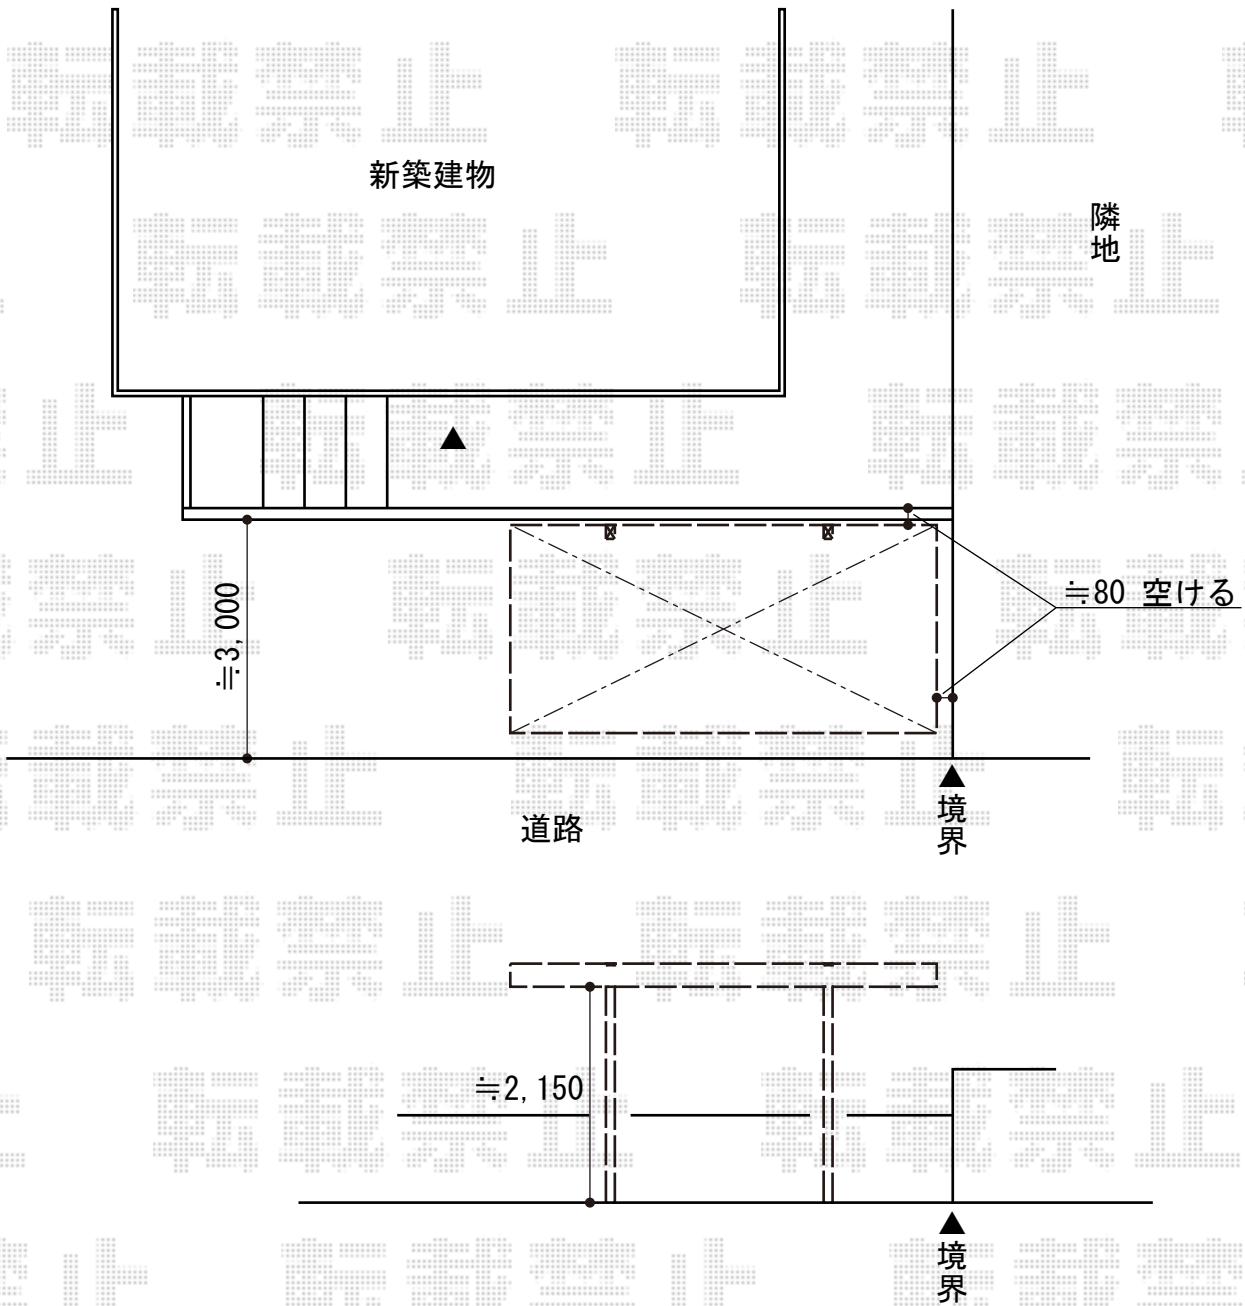

プレシオSPORT 積雪～20cm対応

プレシオSPORT 積雪～20cm対応

幅=2,700mm

奥行=5,052mm

色：ノーブルステン

屋根材：熱線遮断ポリカーボネート（スカイブルーマット調）

柱仕様：ハイルーフ柱仕様（有効高 約2,250mm）

現場状況や作図制限により概略図の内容と多少の違いが生じることがございます。  
施工時は、現場優先とさせて頂きたく思いますので、お立会い頂き、  
最終のご指示のほど、何卒、宜しくお願い致します。