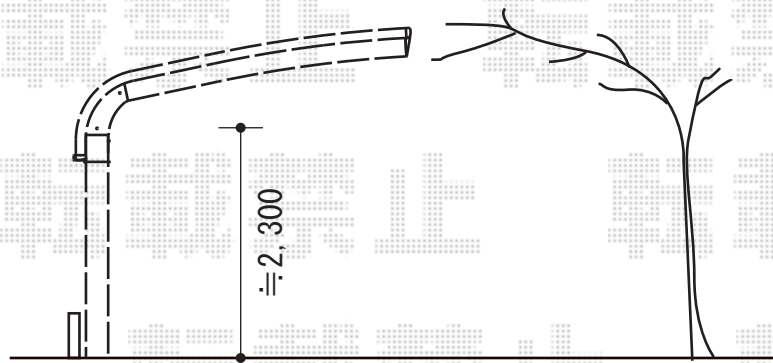

テールポートシグマIII 積雪～20cm対応

松の枝先と干渉してしまいますため、事前に別途、枝のカットを行って頂けますよう、お願い致します。

トステム テールポートシグマIII 積雪～30cm対応
 幅=3,000mm
 奥行=4,980mm
 色：シャイングレー
 屋根材：ポリカーボネート（ブラウン）
 柱仕様：ロング柱23仕様（有効高 約2,300mm）

現場状況や作図制限により概略図の内容と多少の違いが生じることがございます。施工時は、現場優先とさせて頂きたく思いますので、お立会い頂き、最終のご指示のほど、何卒、宜しくお願い致します。