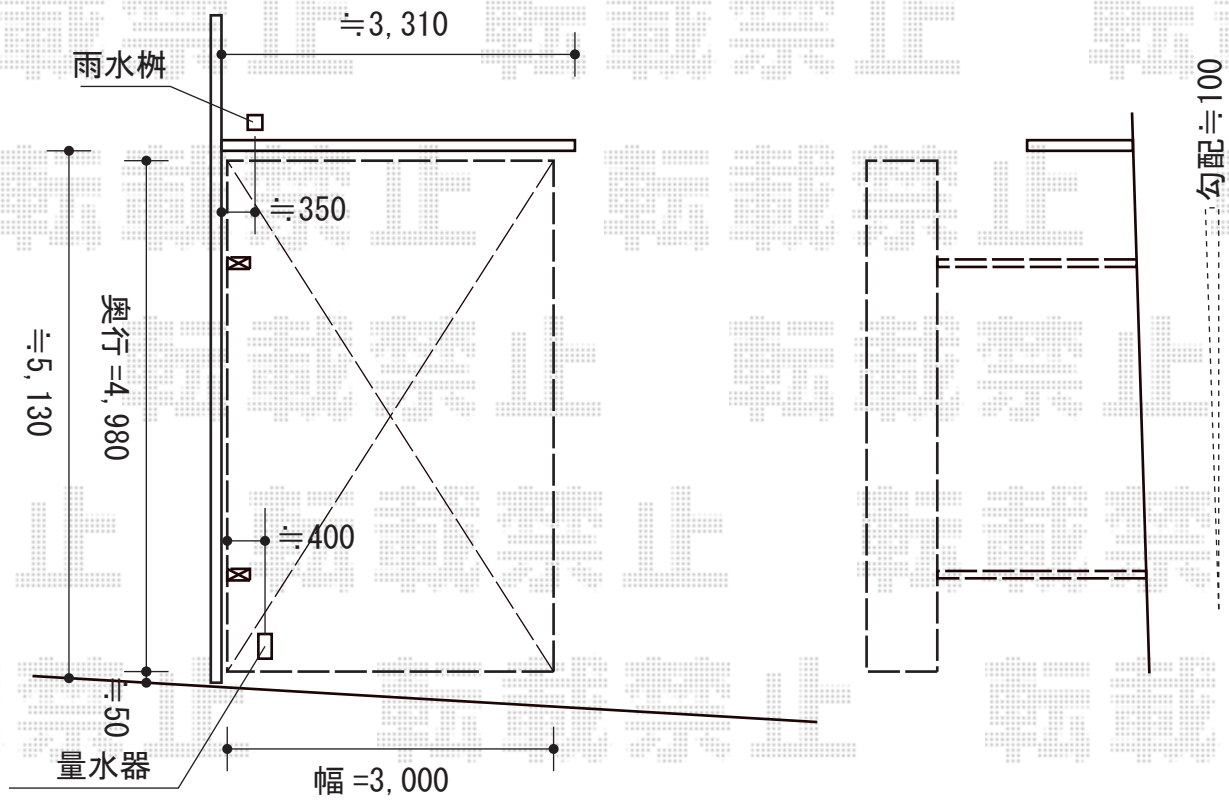

テールポートシグマIII 積雪～20cm対応

松の枝先と干渉してしまいますため、事前に別途、枝のカットを行って頂けますよう、お願い致します。

トステム テールポートシグマIII 積雪～30cm対応
 幅=3,000mm
 奥行=4,980mm
 色：シャイングレー
 屋根材：ポリカーボネート（ブラウン）
 柱仕様：ロング柱23仕様（有効高 約2,300mm）

現場状況や作図制限により概略図の内容と多少の違いが生じることがございます。施工時は、現場優先とさせて頂きたく思いますので、お立会い頂き、最終のご指示のほど、何卒、宜しくお願い致します。