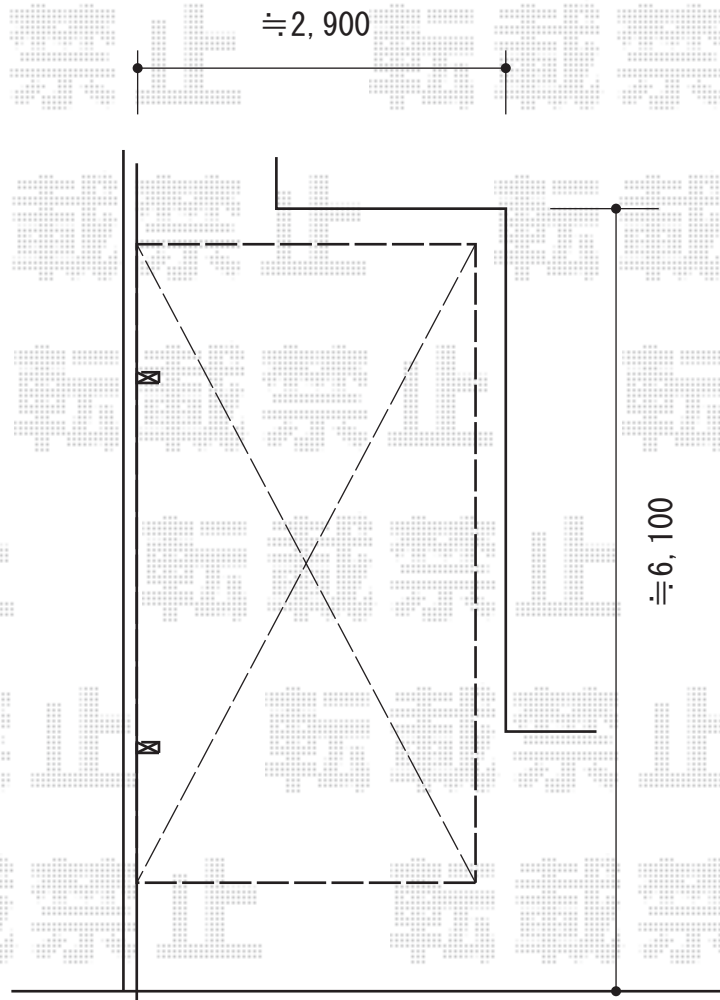

プレシオSPORT 積雪～20cm対応

Value Select プレシオSPORT 積雪～20cm対応  
幅=2,700mm  
奥行=5,052mm  
色：ノーブルステン  
屋根材：ポリカーボネート（スカイブルー）  
柱仕様：ハイルーフ柱仕様（有効高 約2,250mm）  
オプション：着脱式サポート柱×1本

現場状況や作図制限により概略図の内容と多少の違いが生じることがございます。  
施工時は、現場優先とさせて頂きたく思いますので、お立会い頂き、  
最終のご指示のほど、何卒、宜しくお願い致します。