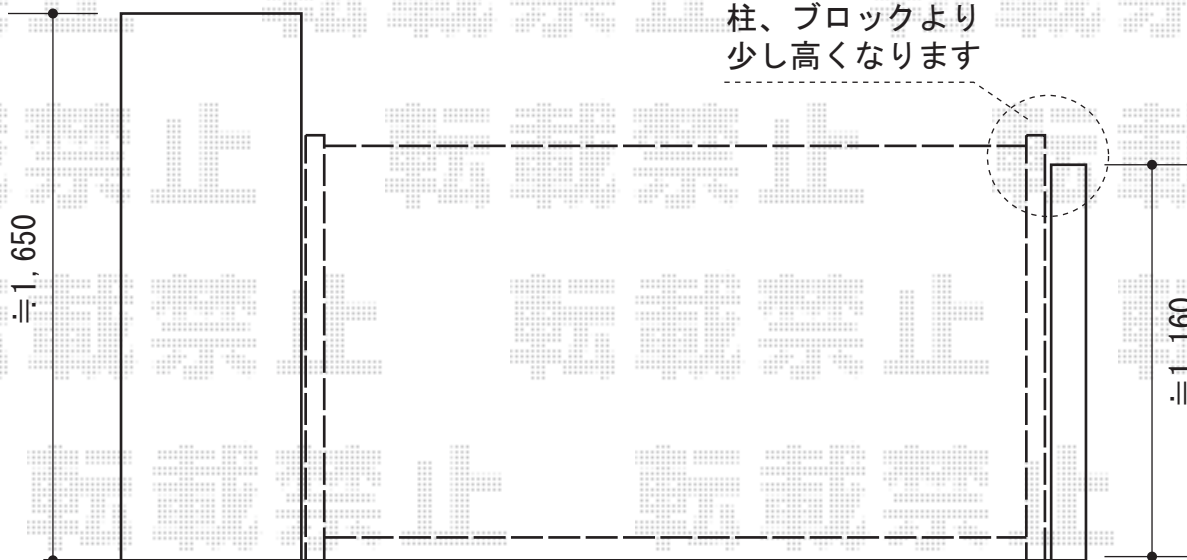

# トリップゲート PA型 ノンレール 片開き

道路

柱、ブロックより  
少し高くなります

Value Select トリップゲート PA型 ノンレール 片開き  
開口幅=2,908mm  
全幅=3,008mm  
たたみ幅=323mm  
高さ=1,182mm  
色：ブロンズ  
キャスター数：2箇所  
落棒数：2本

現場状況や作図制限により概略図の内容と多少の違いが生じることがございます。  
施工時は、現場優先とさせて頂きたく思いますので、お立会い頂き、  
最終のご指示のほど、何卒、宜しくお願い致します。