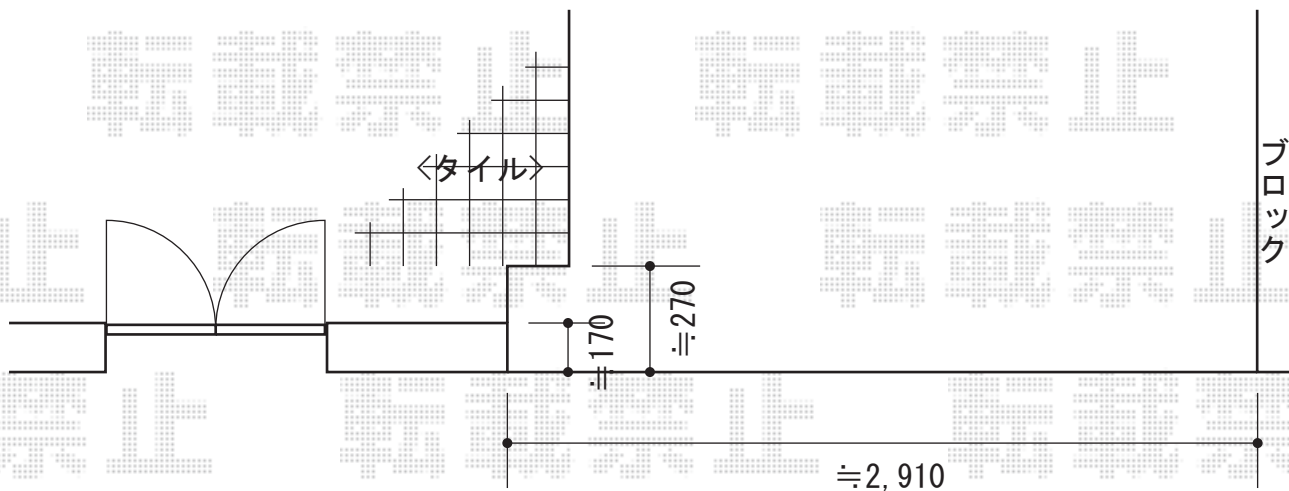

# トリップゲート PA型 ノンレール 片開き

道路

柱、ブロックより  
少し高くなります

Value Select トリップゲート PA型 ノンレール 片開き  
開口幅=2,908mm  
全幅=3,008mm  
たたみ幅=323mm  
高さ=1,182mm  
色：ブロンズ  
キャスター数：2箇所  
落棒数：2本

現場状況や作図制限により概略図の内容と多少の違いが生じることがございます。  
施工時は、現場優先とさせて頂きたく思いますので、お立会い頂き、  
最終のご指示のほど、何卒、宜しくお願い致します。