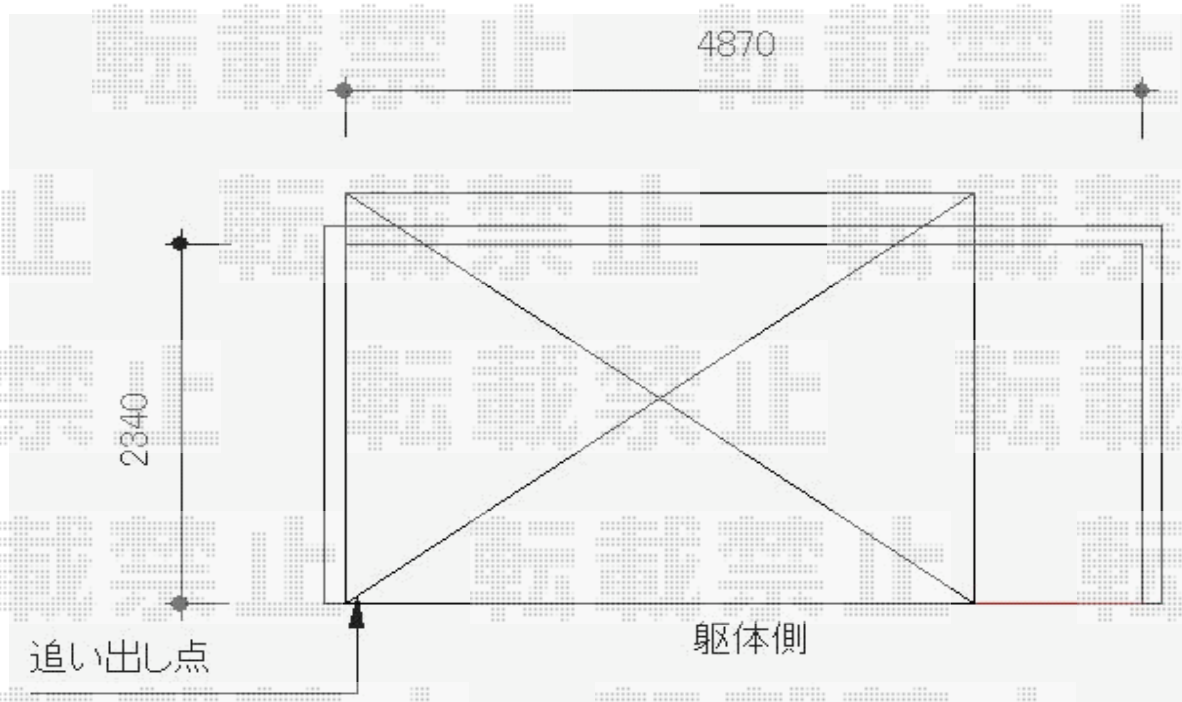

パワーアルファ F型 屋根タイプ 単体 積雪～30cm対応

パワーアルファ F型 屋根タイプ 単体 積雪～30cm対応
間口=関東間1.5間 (柱芯々2,755mm 屋根幅3,080mm)
出幅=9尺 (2,685mm)
色：シャイングレー
屋根材：ポリカーボネート (クリアマット/すりガラス調)
柱仕様：柱奥行移動タイプ (柱2本)
施工方法：下止め仕様

現場状況や作図制限により概略図の内容と多少の違いが生じることがございます。
施工時は、現場優先とさせて頂きたく思いますので、お立会い頂き、
最終のご指示のほど、何卒、宜しくお願い致します。