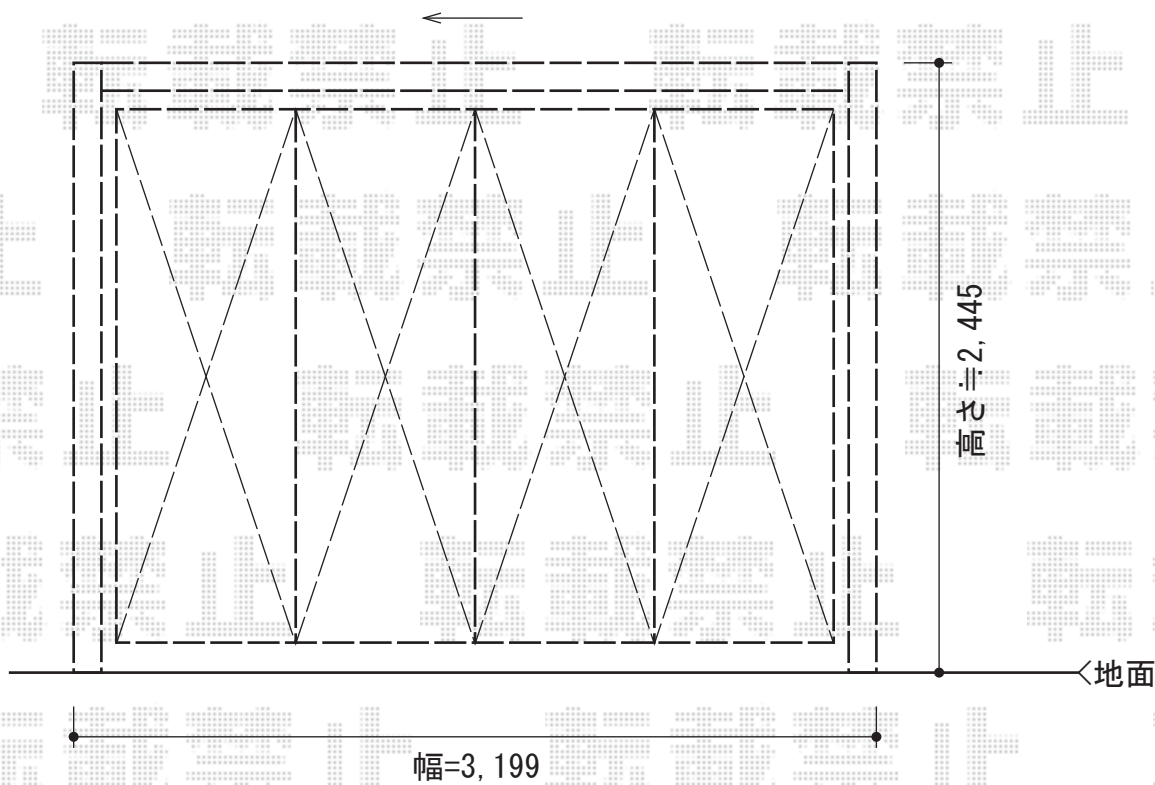

## ニューサイドレ3型 手動

三協立山アルミ ニューサイドレ3型 手動  
本体1枚 (W×H) = (3,199mm×2,455mm)  
開口幅=2,560mm  
全幅=3,199mm  
たたみ幅=339mm  
色：ブラック

現場状況や作図制限により概略図の内容と多少の違いが生じることがございます。  
施工時は、現場優先とさせていただきますので、お立会い頂き、  
最終のご指示のほど、何卒、宜しくお願い致します。