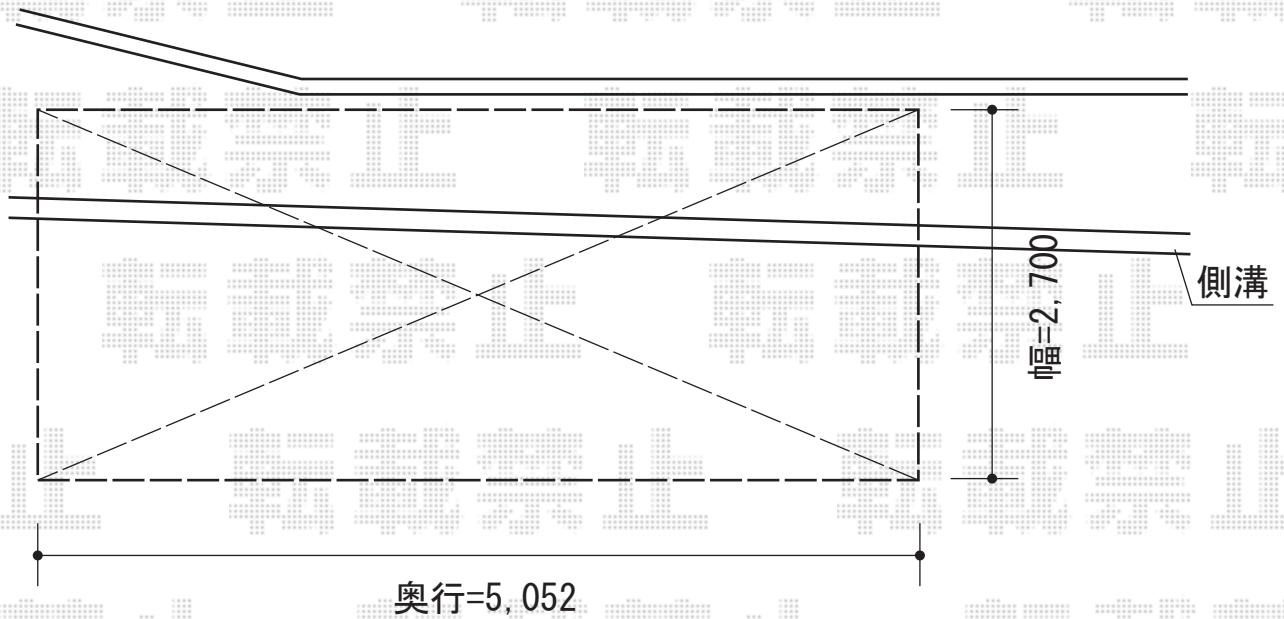

プレシオSPORT 積雪～20cm対応

Value Select プレシオSPORT積雪～20cm対応  
幅=2,700mm  
奥行=5,052mm  
色：ノーブルステン  
屋根材：ポリカーボネート（スカイブルー）  
柱仕様：ハイルーフ柱仕様（有効高 約2,250mm）

現場状況や作図制限により概略図の内容と多少の違いが生じることがございます。  
施工時は、現場優先とさせて頂きたく思いますので、お立会い頂き、  
最終のご指示のほど、何卒、宜しくお願い致します。