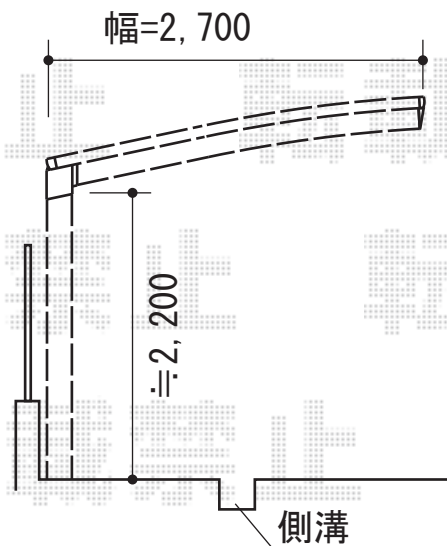

プレシオSPORT 積雪～20cm対応

Value Select プレシオSPORT積雪～20cm対応  
幅=2,700mm  
奥行=5,052mm  
色：ノーブルステン  
屋根材：ポリカーボネート（スカイブルー）  
柱仕様：ハイルーフ柱仕様（有効高 約2,250mm）

現場状況や作図制限により概略図の内容と多少の違いが生じることがございます。  
施工時は、現場優先とさせて頂きたく思いますので、お立会い頂き、  
最終のご指示のほど、何卒、宜しくお願い致します。