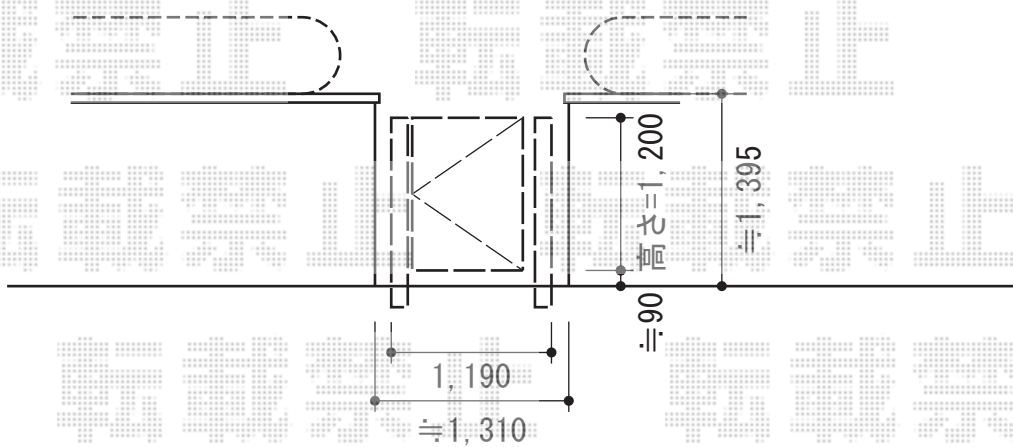

# ハイ千峰 片開き 柱仕様

TOEX ハイ千峰 片開き 柱仕様  
本体1枚 (W×H) = (W1,000mm×H1,200mm)  
色：マイルドブラック  
錠：専用片錠  
開き：内開き

現場状況や作図制限により概略図の内容と多少の違いが生じることがございます。  
施工時は、現場優先とさせて頂きたく思いますので、お会い頂き、  
最終のご指示のほど、何卒、宜しくお願い致します。

EX-SHOP  
HTTP://WWW.EX-SHOP.NET