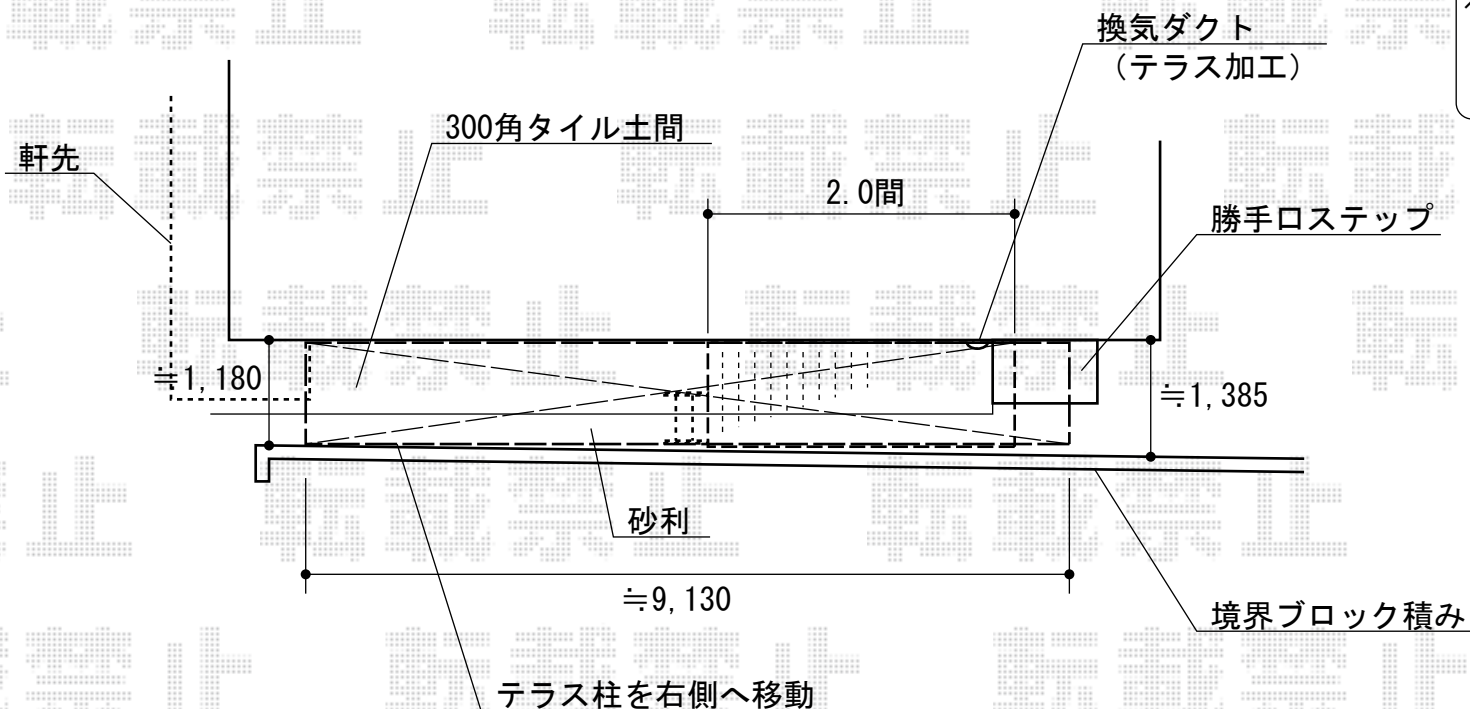

ウッドデッキ・テラス屋根

リウッドデッキ200
間口=2.0間 (3,657mm)
出幅=4尺 (1,225mm)
色：ウォームグレイ/束柱色：【仮】プラチナステン
床板：縦張り
束柱：Tタイプ (400~500mm)
オプション：リウッドステップ4型Sタイプ2段×1

ヴェクター R型 テラスタイプ 連棟 積雪~20cm対応
間口=関東間1.5+2.0+1.5間 (柱芯々8,945mm 屋根幅9,130mm)
出幅=4尺 (1,170mm)
色：ホワイト
屋根材：ポリカーボネート (トーマイマツ/すりガラス調)
柱仕様：柱位置固定タイプ (柱3本)
施工方法：上止め仕様