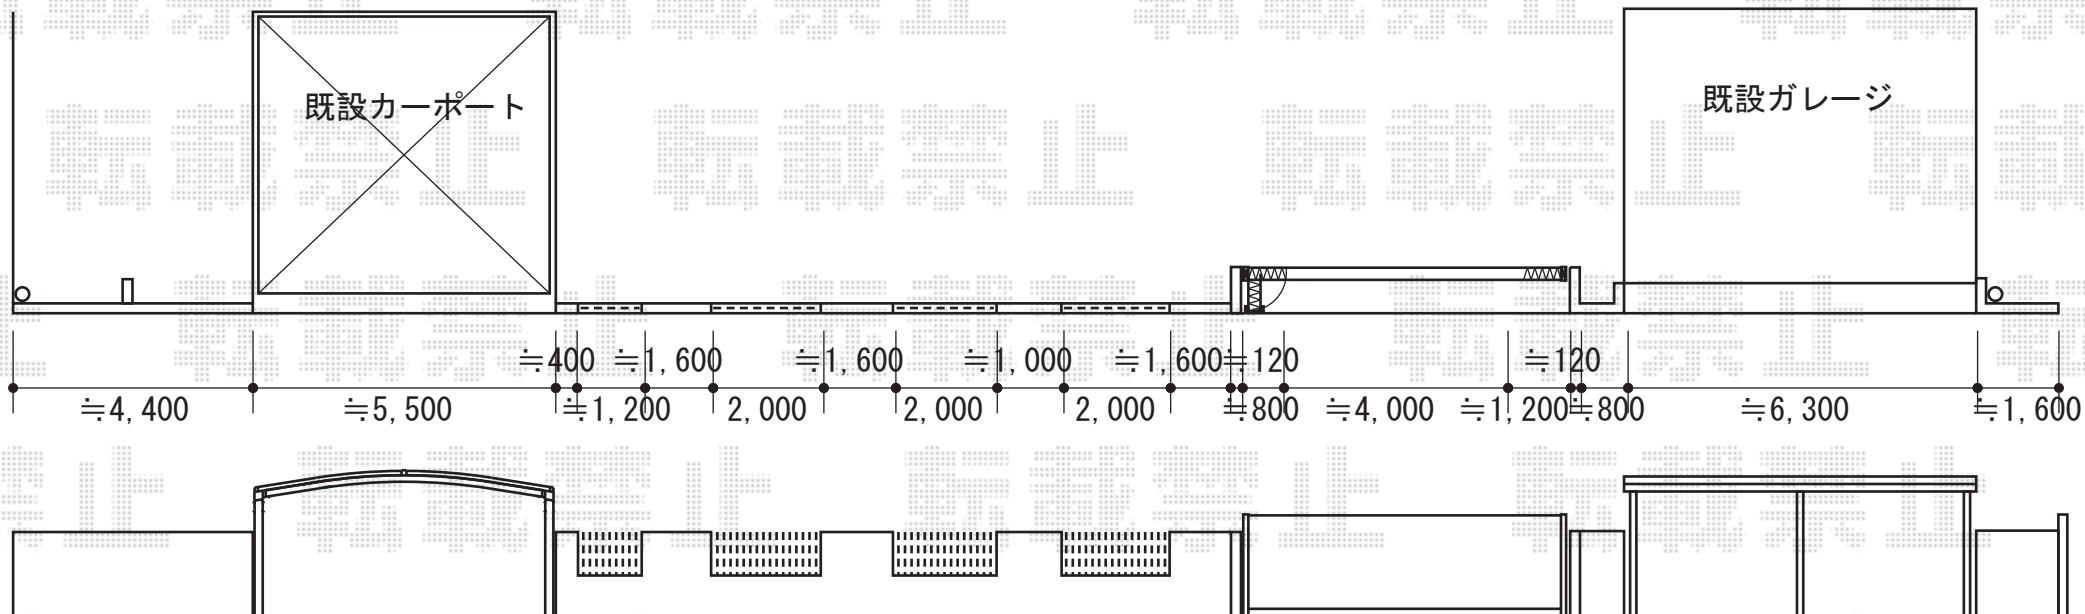

シャレオR2型

現場状況や作図制限により概略図の内容と多少の違いが生じることがございます。
施工時は、現場優先とさせて頂きたく思いますので、お立会い頂き、
最終のご指示のほど、何卒、宜しくお願い致します。

EX-SHOP
HTTP://WWW.EX-SHOP.NET

担当：吉岡