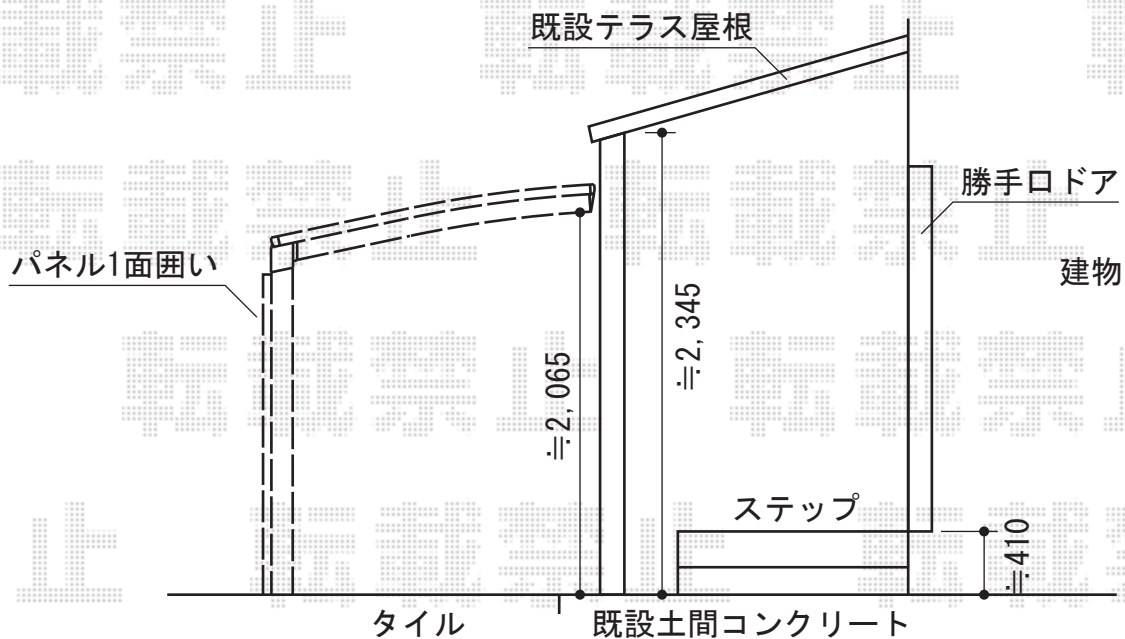

カーブパークシグマIII パネル1面囲い

既設物置・波板テラス屋根
撤去致します

トステム カーブパークシグマIII パネル1面囲い
 幅=1,801mm
 奥行=2,156mm
 色：ブラック
 屋根材：ポリカーボネート（ブルースモーク）
 柱仕様：標準柱仕様

現場状況や作図制限により概略図の内容と多少の違いが生じることがございます。
 施工時は、現場優先とさせて頂きたく思いますので、お立会い頂き、
 最終のご指示のほど、何卒、宜しくお願い致します。