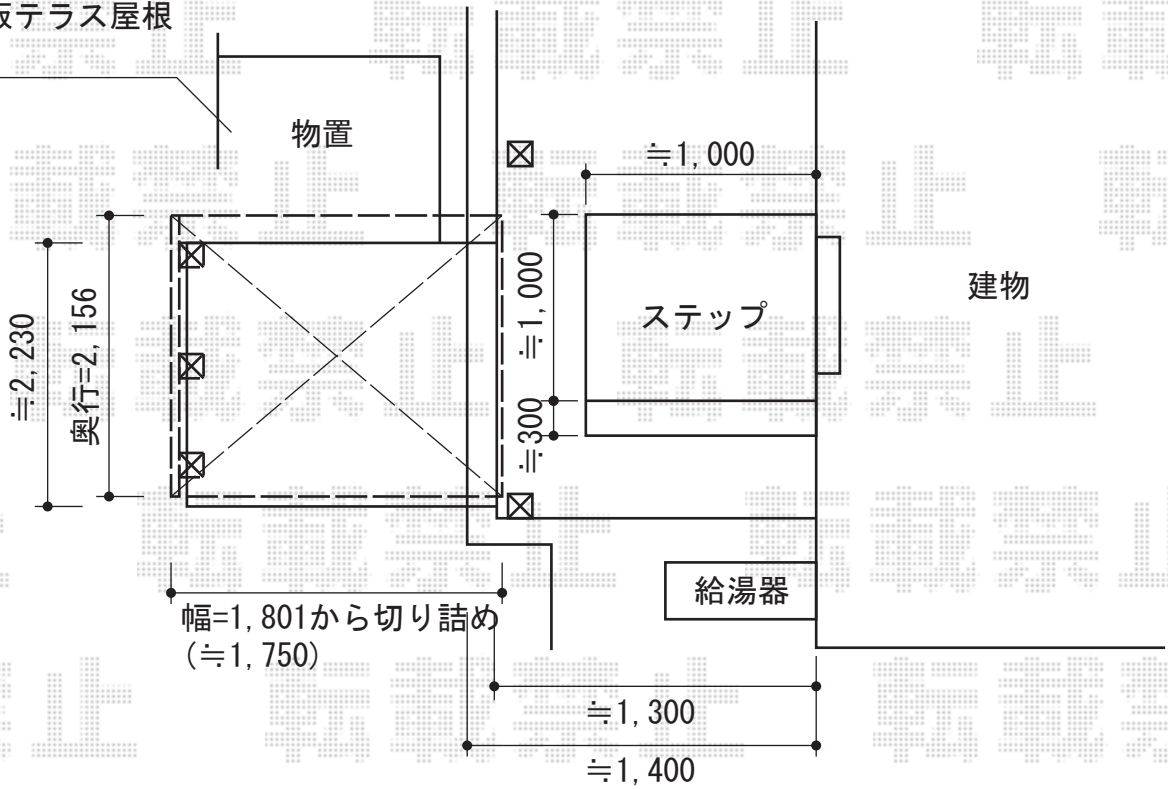

カーブパークシグマIII パネル1面囲い

既設物置・波板テラス屋根
撤去致します

トステム カーブパークシグマIII パネル1面囲い
 幅=1,801mm
 奥行=2,156mm
 色：ブラック
 屋根材：ポリカーボネート（ブルースモーク）
 柱仕様：標準柱仕様

現場状況や作図制限により概略図の内容と多少の違いが生じることがございます。
 施工時は、現場優先とさせて頂きたく思いますので、お立会い頂き、
 最終のご指示のほど、何卒、宜しくお願い致します。