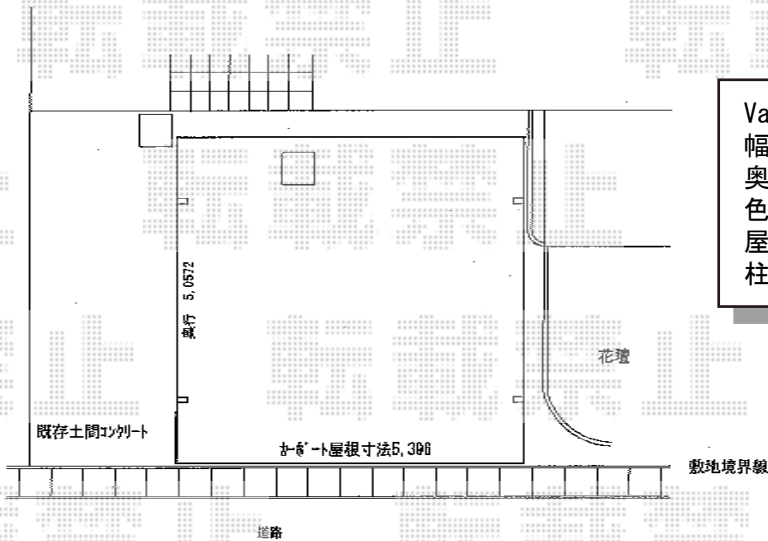

プレシオスポーツ ワイド 積雪~20cm対応

Value Select プレシオスポーツ ワイド 積雪~20cm対応
幅=5,392mm
奥行=5,052mm
色：ノーブルステン
屋根材：熱線遮断ポリカーボネート（スカイブルーマット調）
柱仕様：標準柱仕様（有効高 約1,800mm）

現場状況や作図制限により概略図の内容と多少の違いが生じることがございます。
施工時は、現場優先とさせて頂きたく思いますので、お立会い頂き、
最終のご指示のほど、何卒、宜しくお願い致します。