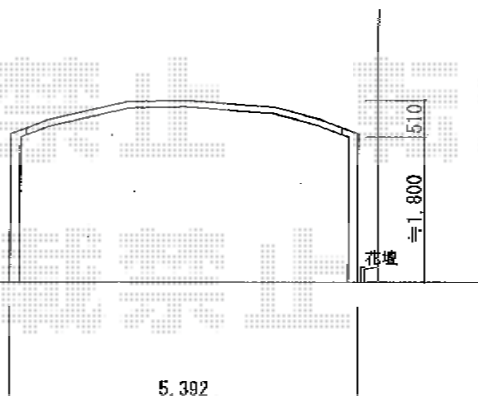

プレシオスポーツ ワイド 積雪~20cm対応

Value Select プレシオスポーツ ワイド 積雪~20cm対応
幅=5,392mm
奥行=5,052mm
色：ノーブルステン
屋根材：熱線遮断ポリカーボネート（スカイブルーマット調）
柱仕様：標準柱仕様（有効高 約1,800mm）

現場状況や作図制限により概略図の内容と多少の違いが生じることがございます。
施工時は、現場優先とさせて頂きたく思いますので、お立会い頂き、
最終のご指示のほど、何卒、宜しくお願い致します。