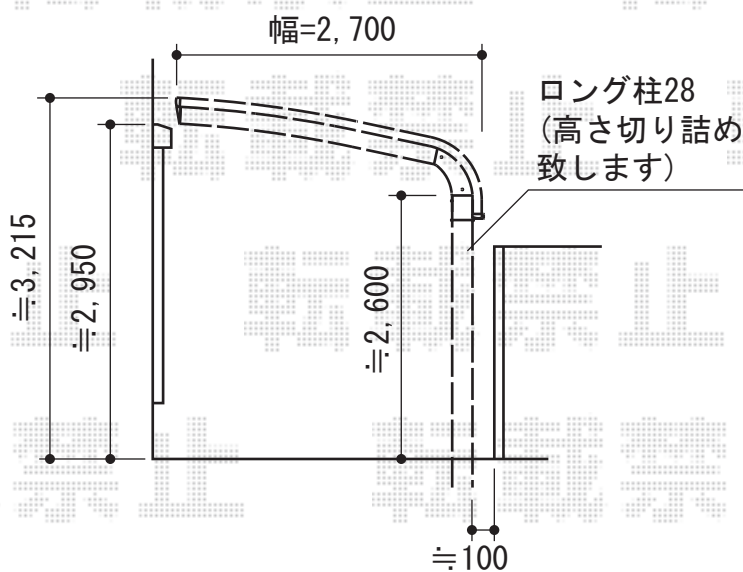

テールポートシグマIII 積雪～30cm対応

トステム テールポートシグマIII 積雪～30cm対応
 幅=2,700mm
 奥行=4,980mm
 色：ブラック
 屋根材：熱線吸収アクアポリカーボネート（ライトブルー）
 柱仕様：ロング柱23仕様（有効高 約2,300mm）
 オプション：収納式物干し 標準 2本入り
 または柱仕様：ロング柱28仕様（有効高 約2,800mm）

現場状況や作図制限により概略図の内容と多少の違いが生じることがございます。
 施工時は、現場優先とさせて頂きたく思いますので、お会い頂き、
 最終のご指示のほど、何卒、宜しくお願い致します。