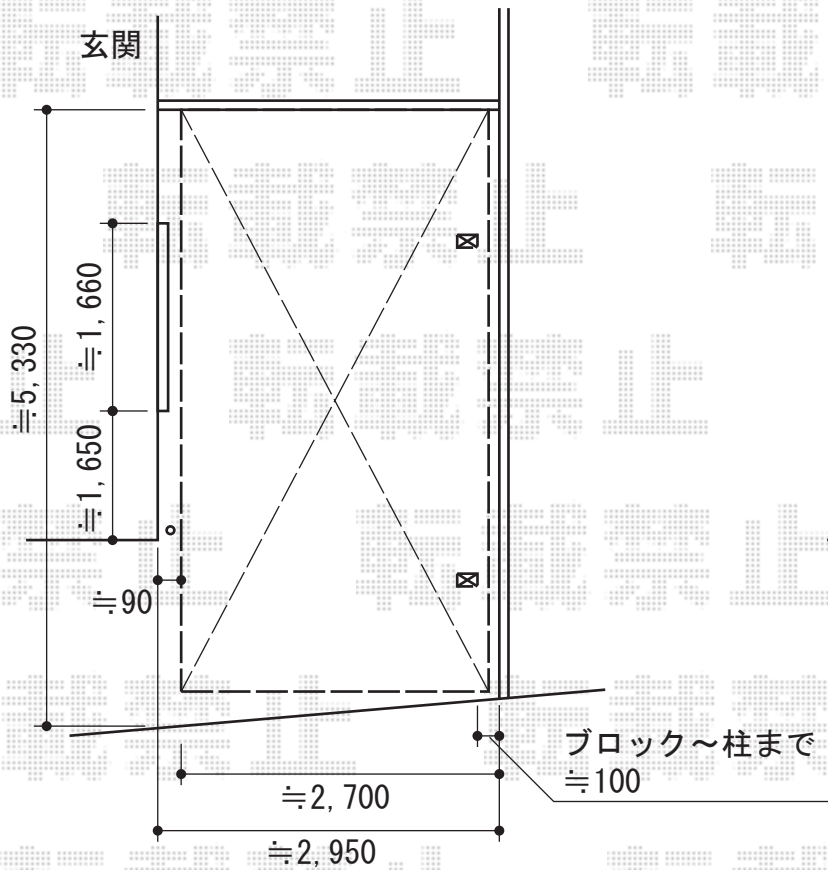

テールポートシグマIII 積雪～30cm対応

トステム テールポートシグマIII 積雪～30cm対応
 幅=2,700mm
 奥行=4,980mm
 色：ブラック
 屋根材：熱線吸収アクアポリカーボネート（ライトブルー）
 柱仕様：ロング柱23仕様（有効高 約2,300mm）
 オプション：収納式物干し 標準 2本入り
 または柱仕様：ロング柱28仕様（有効高 約2,800mm）

現場状況や作図制限により概略図の内容と多少の違いが生じることがございます。
 施工時は、現場優先とさせて頂きたく思いますので、お会い頂き、
 最終のご指示のほど、何卒、宜しくお願い致します。