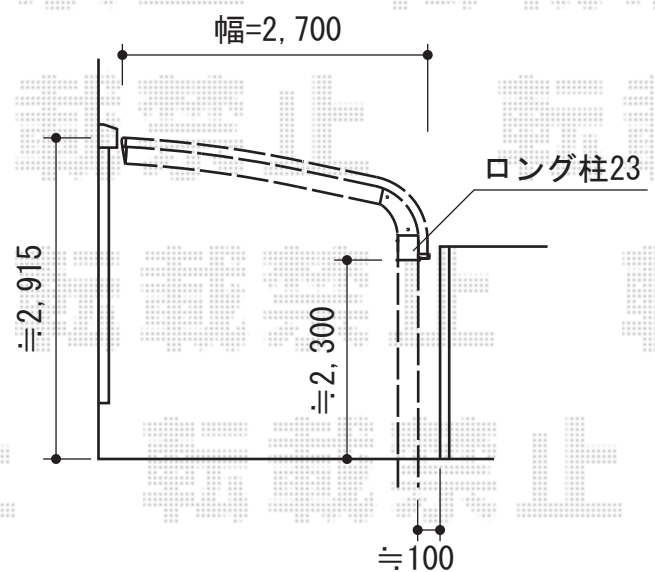

テールポートシグマIII 積雪～30cm対応

トステム テールポートシグマIII 積雪～30cm対応
 幅=2,700mm
 奥行=4,980mm
 色：ブラック
 屋根材：熱線吸収アクアポリカーボネート（ライトブルー）
 柱仕様：ロング柱23仕様（有効高 約2,300mm）
 オプション：収納式物干し 標準 2本入り
 または柱仕様：ロング柱28仕様（有効高 約2,800mm）

現場状況や作図制限により概略図の内容と多少の違いが生じることがございます。
 施工時は、現場優先とさせて頂きたく思いますので、お会い頂き、
 最終のご指示のほど、何卒、宜しくお願い致します。